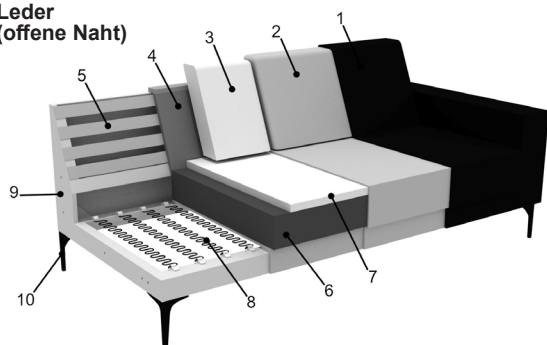

Alle in der Preisliste angegebenen Maße sind Zirkumaße!

Nahtoptik:

Stoff

Leder
(offene Naht)

Polsterung: Leger. Eine modellbedingte Wellenbildung ist warentypisch.

- 1: Bezug: Stoff bzw. Leder
- 2: Feinpolsterung: weiche Polstervliesmatte unter dem Bezug
- 3: Rückenkissen: Schaumstofflocken und Polyesterfaserfüllung
- 4: Lehne: hochwertiger Polyätherschaum
- 5: Lehne: elastische Polstergurte
- 6: Sitz: Sitzqualitäten (siehe oben)
- 7: Auflagekissen: Schaumstofflocken und Polyesterfaserfüllung
- 8: Unterfederung: Stahlwellenfeder (NOSAG)
- 9: Untergestell
- 10: Füße

Grundausrüstung:

Gestell: Hartholz, Weichholz, Spanplatten, Sperrholzplatten;
 Sitz: Stahlwellenfeder (NOSAG), hochwertiger Kaltschaum mit Auflagekissen und weiche Polstervliesmatte;
 Rückenkissen: Schaumstofflocken- und Polyesterfaserfüllung
 Lehne: elastische Polstergurte, hochwertiger Polyätherschaum und weiche Polstervliesmatte