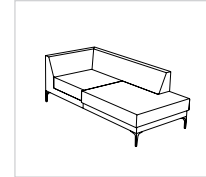

946-189 re
(945-189 li)*