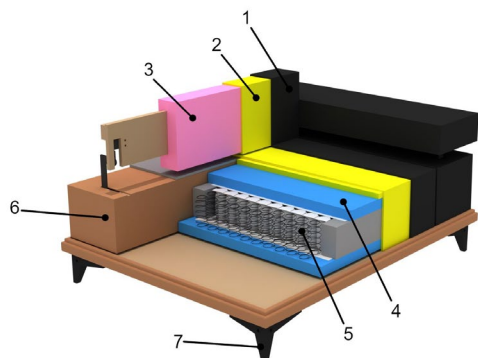

Tilia bietet unzählige Möglichkeiten dein Sofa nach deinen Bedürfnissen zu gestalten. Sogar individuelle Höhen pro Sitzelement sind möglich.

Highlights

- Modulares Sofa
 - Flexibilität durch unzählige Aufbauvarianten
 - Unlimitierte Anschlusspunkte der Sitzelemente
 - Flexibler Aufbau für Arm- & Rückenlehne und Ablage
 - Einfach umzubauen
 - 3 mögliche Sitzhöhen individuell pro Element
- Abnehmbarer Bezug
- Funktionslehne & -rücken-
kissen
 - Lehnen mit Rasterverstellung
 - Funktionsrücken-
kissen lose

Modul Sofa TILIA

Technische Produktdaten

MINDFUL LIVING

Technischer Aufbau & Material:

1. Bezug: Stoff bzw. Leder
2. Feinpolsterung: weiche Polstervliesmatte unter dem Bezug
3. Rückenlehne: hochwertiger Polyätherschaum und weiche Polstervliesmatte
4. Sitz: hochwertiger Kaltschaum Longlife mit Taschenfederkern
5. Unterfederung
6. Untergestell: Hartholz, Weichholz, Spanplatten, Sperrholzplatten
7. Füße: Metall 13, 16, 19 cm