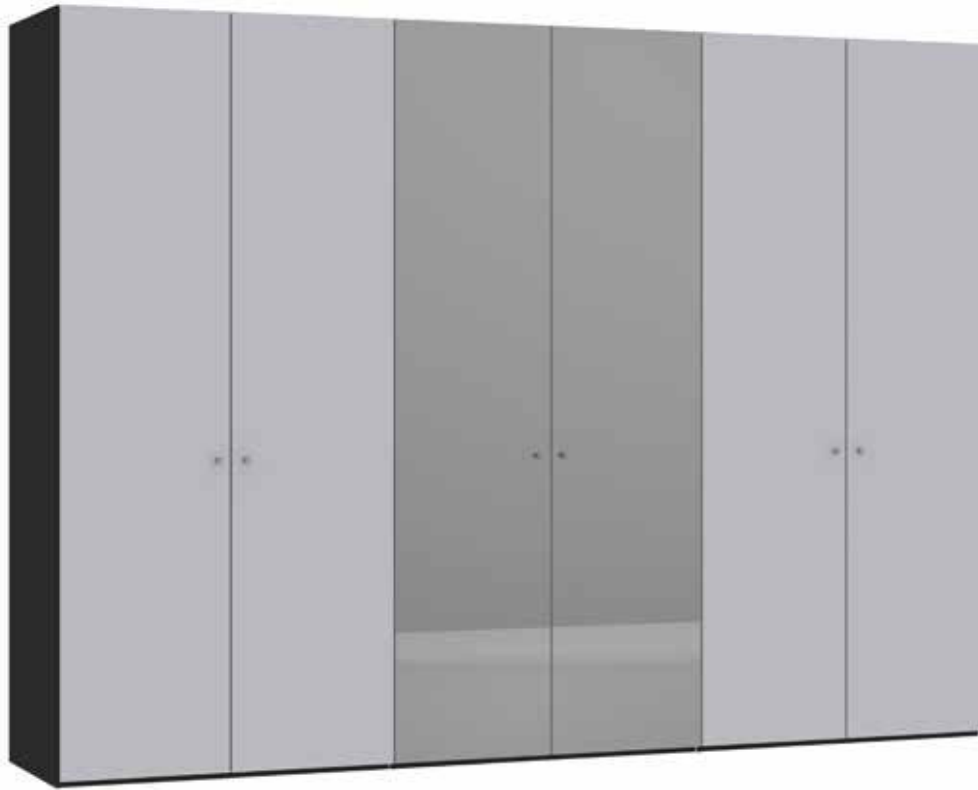

Front Glas Hellgrau matt / Spiegel dunkel
Façade Verre gris clair mat / Miroir foncé
Front Light grey glass matt / Dark mirror
Front Glas grijs helder mat / Spiegel donker

 Korpus Corps Body Romp	Cremeweiss Blanc crème Cream white Crémewit	Novaschwarz Novanoir Novablack Novazwart	Premiumweiss Blanc premium Premium white Wit premium	Hellgrau matt Gris clair mat Light grey matt Grijs helder mat	Eichenstruktur Natur Structure chêne nature Oak structure natural Eikenstructuur natuur	Nougat Nougat Nougat Nougat
Spiegel dunkel Miroir foncé Dark mirror Spiegel donker						
152,2 cm	3163 831	3096 431	3534 931	3352 531	3430 231	3104 931
202,5 cm	3163 841	3096 441	3534 941	3352 541	3430 241	3104 941
202,5 cm	3163 842	3096 442	3534 942	3352 542	3430 242	3104 942
252,8 cm	3163 851	3096 451	3534 951	3352 551	3430 251	3104 951
303,1 cm	3163 861	3096 461	3534 961	3352 561	3430 261	3104 961

Im Preis inbegriffen: Knopfgriff, 1 Einlegeboden (16 mm) und 1 Kleiderstange pro Abteil
Inclus dans le prix: Bouton, 1 rayon (16 mm) et 1 tringle à habits par compartiment
Included in the price: Knob, 1 shelf (16 mm) and 1 clothes rail per element
In de prijs inbegrepen: Knopgreep, 1 plank (16 mm) en 1 kledingroede per vak