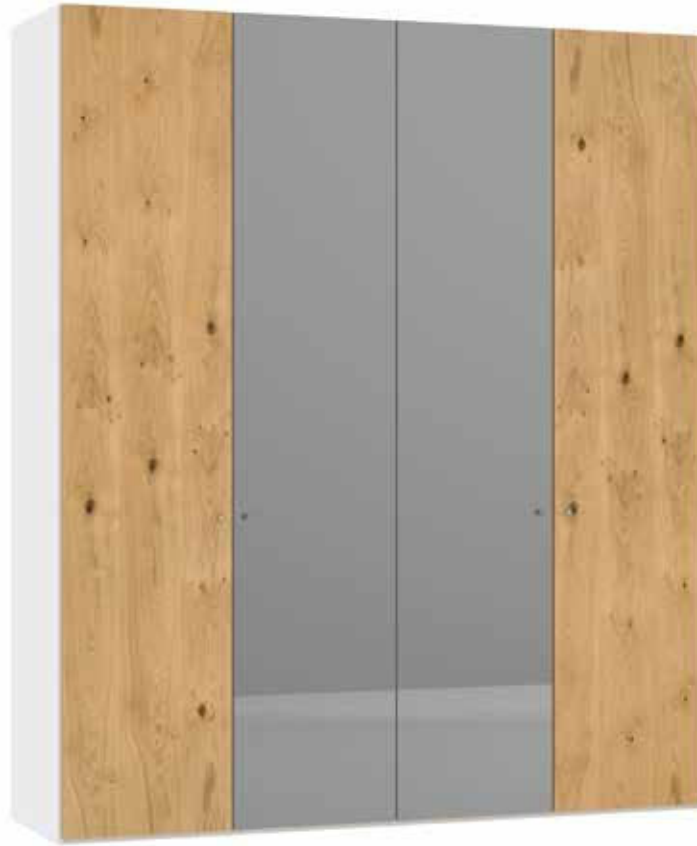

5.7

Front Eiche furniert / Spiegel dunkel
Façade Chêne plaqué / Miroir foncé
Front Oak veneer / Dark mirror
Front Eiken fineer / Spiegel donker

Echtholz furnier kann eine unterschiedliche Anzahl und Formen von natürlich gewachsenen Ästen und Verwachsungen aufweisen
Le nombre et la forme des courbures et nœuds naturels du placage en bois véritable peuvent varier
Real wood veneer can have a varying number of naturally grown gnarls and knots, which come in many different shapes and forms
Echt houten fineer kan een uiteenlopend aantal en vormen van op natuurlijke wijze gegroeide takken en vergroeiingen vertonen

	Korpus Corps Body Romp	Novaschwarz Novanoir Novablack Novazwart	Premiumweiss Blanc premium Premium white Wit premium
	Spiegel dunkel Miroir foncé Dark mirror Spiegel donker		
152,2 cm		3242 131	3101 031
202,5 cm		3242 141	3101 041
252,8 cm		3242 151	3101 051
303,1 cm		3242 161	3101 061

Im Preis inbegriffen: Knopfgriff, 1 Einlegeboden (16 mm) und 1 Kleiderstange pro Abteil
Inclus dans le prix: Bouton, 1 rayon (16 mm) et 1 tringle à habits par compartiment
Included in the price: Knob, 1 shelf (16 mm) and 1 clothes rail per element
In de prijs inbegrepen: Knopgreep, 1 plank (16 mm) en 1 kledingroede per vak