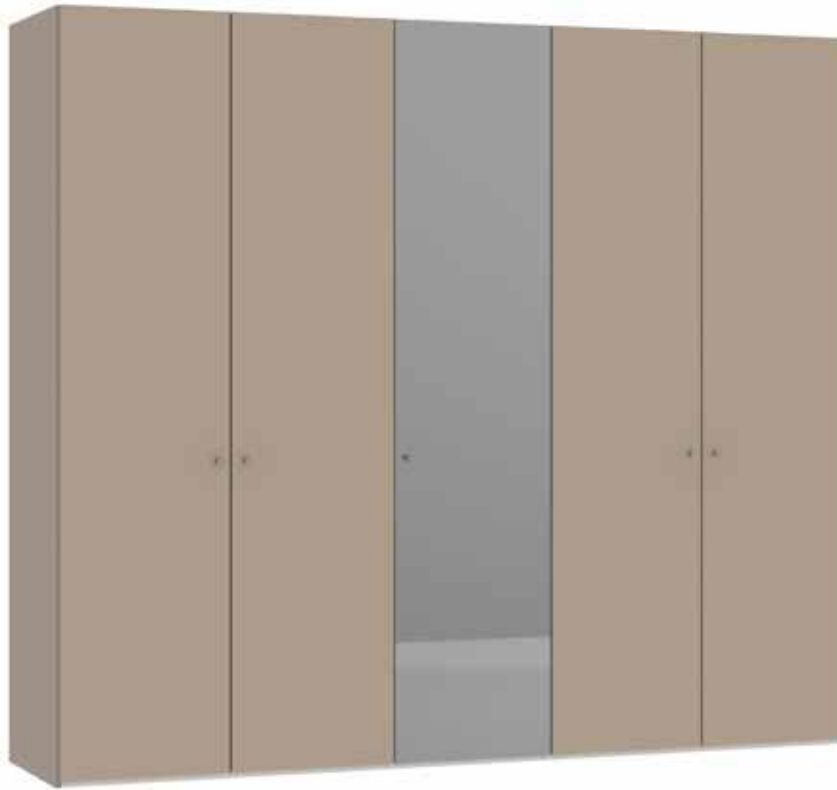

Front Glas Nougat matt / Spiegel dunkel
Façade Verre nougat mat / Miroir foncé
Front Nougat glass matt / Dark mirror
Front Glas nougat mat / Spiegel donker

Korpus Corps Body Romp	Cremeweiss Blanc crème Cream white Crémewit	Novaschwarz Novanoir Novablack Novazwart	Premiumweiss Blanc premium Premium white Wit premium	Hellgrau matt Gris clair mat Light grey matt Grijs helder mat	Eichenstruktur Natur Structure chêne nature Oak structure natural Eikenstructuur natuur	Nougat Nougat Nougat Nougat
Spiegel dunkel Miroir foncé Dark mirror Spiegel donker						
152,2 cm	3092 931	3544 931	3170 431	3110 831	3380 831	3421 731
202,5 cm	3092 941	3544 941	3170 441	3110 841	3380 841	3421 741
202,5 cm	3092 942	3544 942	3170 442	3110 842	3380 842	3421 742
252,8 cm	3092 951	3544 951	3170 451	3110 851	3380 851	3421 751
303,1 cm	3092 961	3544 961	3170 461	3110 861	3380 861	3421 761

Im Preis inbegriffen: Knopfgriff, 1 Einlegeboden (16 mm) und 1 Kleiderstange pro Abteil
Inclus dans le prix: Bouton, 1 rayon (16 mm) et 1 tringle à habits par compartiment
Included in the price: Knob, 1 shelf (16 mm) and 1 clothes rail per element
In de prijs inbegrepen: Knopgreep, 1 plank (16 mm) en 1 kledingroede per vak