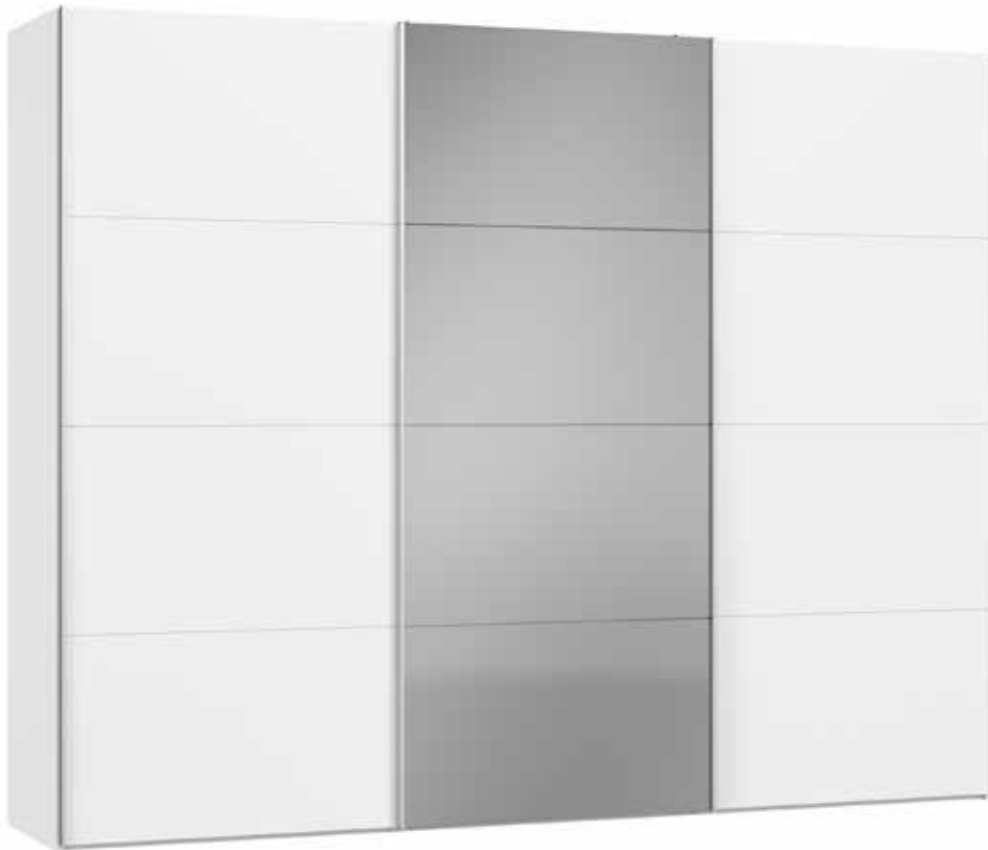

112

Front Glas Weiss / Spiegel dunkel
Façade Verre blanc / Miroir foncé
Front White glass / Dark mirror
Front Glas wit / Spiegel donker

	Korpus Corps Body Romp	Novaschwarz Novanoir Novablack Novazwart	Premiumweiss Blanc premium Premium white Wit premium
202,2 cm		8096 0841	8925 0241
252,8 cm		8096 0851	8925 0251
303,1 cm		8096 0861	8925 0261

Im Preis inbegriffen: 1 Einlegeboden (16 mm) und 1 Kleiderstange pro Abteil
Inclus dans le prix: 1 rayon (16 mm) et 1 tringle à habits par compartiment
Included in the price: 1 shelf (16 mm) and 1 clothes rail per element
In de prijs inbegrepen: 1 plank (16 mm) en 1 kledingroede per vak