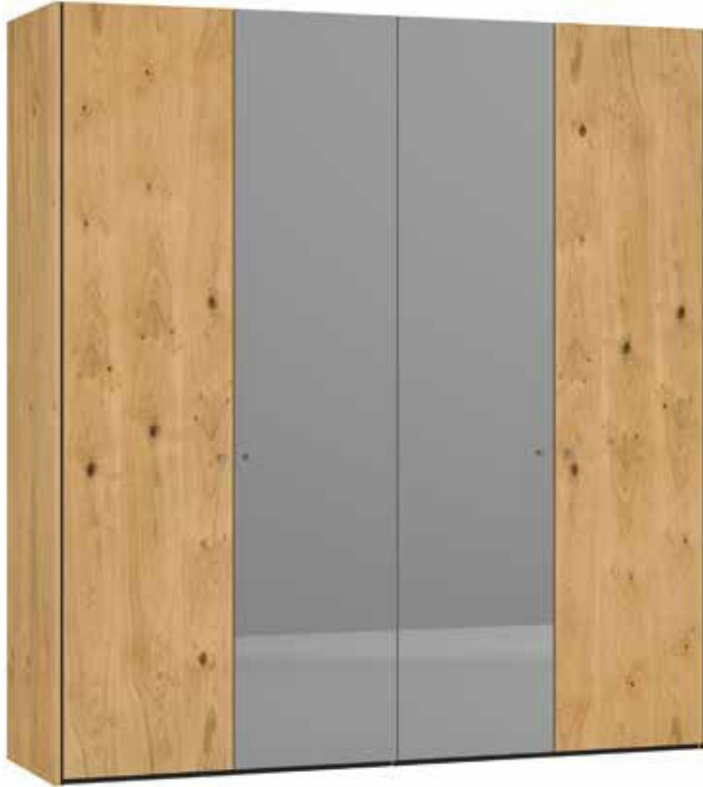

4.77

Front Eiche furniert / Spiegel dunkel
Façade Chêne plaqué / Miroir foncé
Front Oak veneer / Dark mirror
Front Eiken fineer / Spiegel donker

Echtholz furnier kann eine unterschiedliche Anzahl und Formen von natürlich gewachsenen Ästen und Verwachsungen aufweisen
Le nombre et la forme des courbures et nœuds naturels du placage en bois véritable peuvent varier
Real wood veneer can have a varying number of naturally grown gnarls and knots, which come in many different shapes and forms
Echt houten fineer kan een uiteenlopend aantal en vormen van op natuurlijke wijze gegroeide takken en vergroeiingen vertonen

	Korpus Novaschwarz Corps Novanoir Body Novablack Romp Novazwart	Aufdoppelung Doublage Extra colored outside wall Verdubbelings zijwanden	Eiche furniert Chêne plaqué Oak veneer Eiken fineer
Spiegel dunkel Miroir foncé Dark mirror Spiegel donker			
154,8 cm			4210 8231
205,1 cm			4210 8241
255,4 cm			4210 8251
305,7 cm			4210 8261

Im Preis inbegriffen: Knopfgriff, 1 Einlegeboden (16 mm) und 1 Kleiderstange pro Abteil
Inclus dans le prix: Bouton, 1 rayon (16 mm) et 1 tringle à habits par compartiment
Included in the price: Knob, 1 shelf (16 mm) and 1 clothes rail per element
In de prijs inbegrepen: Knopgreep, 1 plank (16 mm) en 1 kledingroede per vak