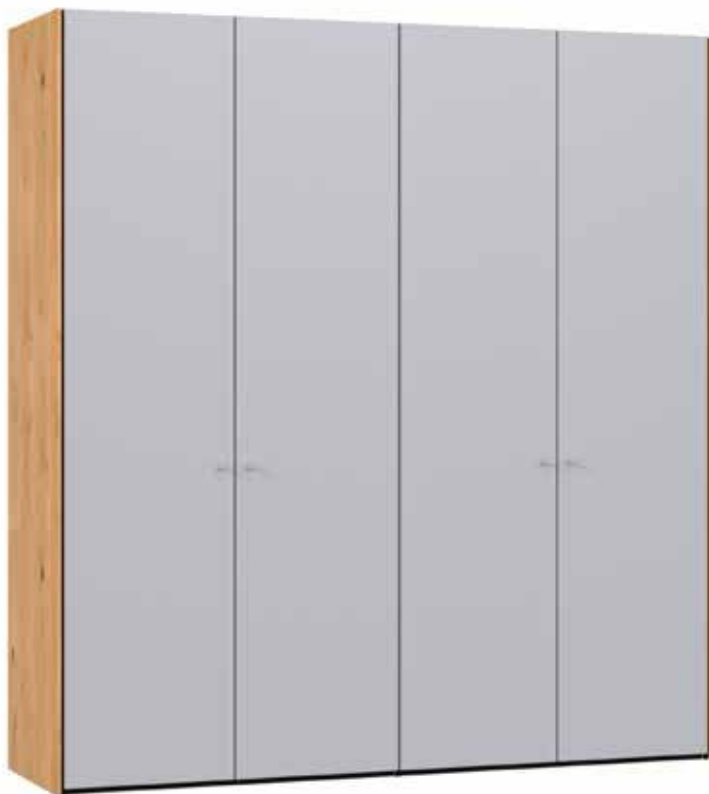

Front Glas Hellgrau matt
Façade Verre gris clair mat
Front Light grey glass matt
Front Glas grijs helder mat

Echtholz furnier kann eine unterschiedliche Anzahl und Formen von natürlich gewachsenen Asten und Verwachsungen aufweisen
Le nombre et la forme des courbures et noeuds naturels du placage en bois véritable peuvent varier
Real wood veneer can have a varying number of naturally grown gnarls and knots, which come in many different shapes and forms
Echt houten fineer kan een uiteenlopend aantal en vormen van op natuurlijke wijze gegroeide takken en vergroeiingen vertonen

	Korpus Novaschwarz Novanoir Body Novablack Romp Novazwart	Aufdoppelung Doublage Extra colored outside wall Verdubbelings zijwanden	Eiche furniert Chêne plaqué Oak veneer Eiken fineer
104,5 cm			4331 2021
154,8 cm			4331 2031
205,1 cm			4331 2041
255,4 cm			4331 2051
305,7 cm			4331 2061

Im Preis inbegriffen: 1 Einlegeboden (16 mm) und 1 Kleiderstange pro Abteil
Inclus dans le prix: 1 rayon (16 mm) et 1 tringle à habits par compartiment
Included in the price: 1 shelf (16 mm) and 1 clothes rail per element
In de prijs inbegrepen: 1 plank (16 mm) en 1 kledingroede per vak