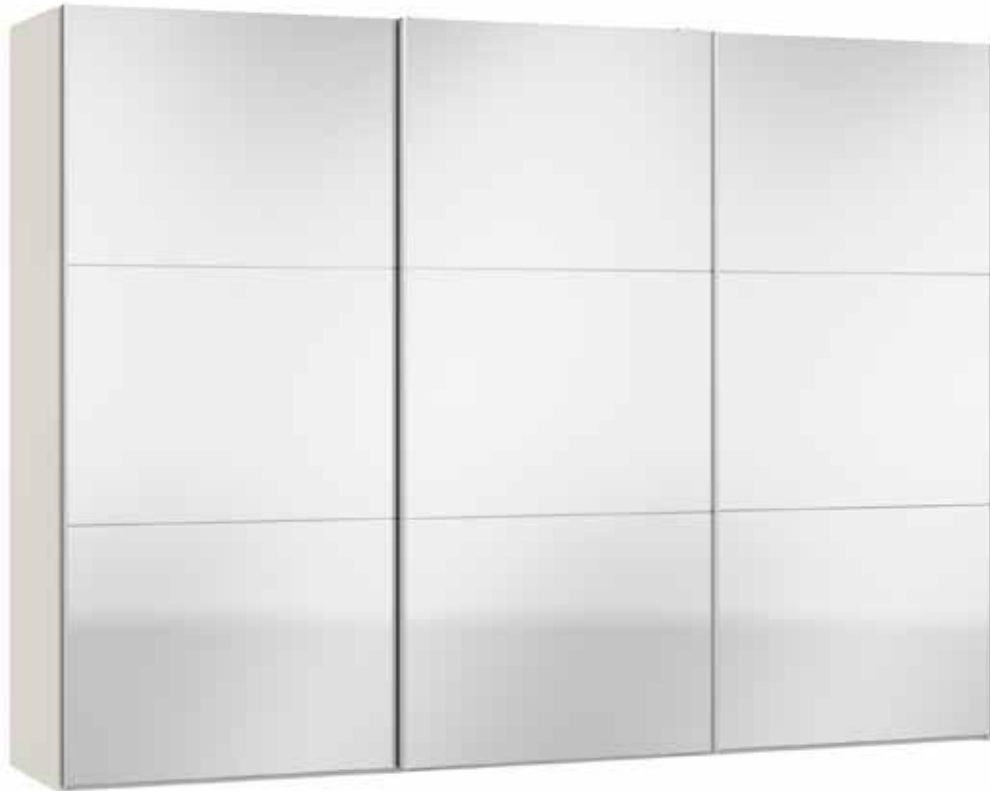

Front Spiegel
Façade Miroir
Front Mirror
Front Spiegel

  Korpus Corps Body Romp	Cremeweiss Blanc crème Cream white Crèmewit	Novaschwarz Novanoir Novablack Novazwart	Premiumweiss Blanc premium Premium white Wit premium	Hellgrau matt Gris clair mat Light grey matt Grijs helder mat	Eichenstruktur Natur Structure chêne nature Oak structure natural Eikenstructuur natuur	Nougat Nougat Nougat Nougat
152,2 cm	6934 3131	6810 2031	6407 6231	6597 2231	6555 6231	6787 0231
202,2 cm	6934 3141	6810 2041	6407 6241	6597 2241	6555 6241	6787 0241
227,6 cm	6934 3145	6810 2045	6407 6245	6597 2245	6555 6245	6787 0245
252,8 cm	6934 3151	6810 2051	6407 6251	6597 2251	6555 6251	6787 0251
278,0 cm	6934 3155	6810 2055	6407 6255	6597 2255	6555 6255	6787 0255
303,1 cm	6934 3161	6810 2061	6407 6261	6597 2261	6555 6261	6787 0261
328,2 cm	6934 3165	6810 2065	6407 6265	6597 2265	6555 6265	6787 0265
378,5 cm	6934 3175	6810 2075	6407 6275	6597 2275	6555 6275	6787 0275

Im Preis inbegriffen: 1 Einlegeboden (16 mm) und 1 Kleiderstange pro Abteil
Inclus dans le prix: 1 rayon (16 mm) et 1 tringle à habits par compartiment
Included in the price: 1 shelf (16 mm) and 1 clothes rail per element
In de prijs inbegrepen: 1 plank (16 mm) en 1 kledingroede per vak