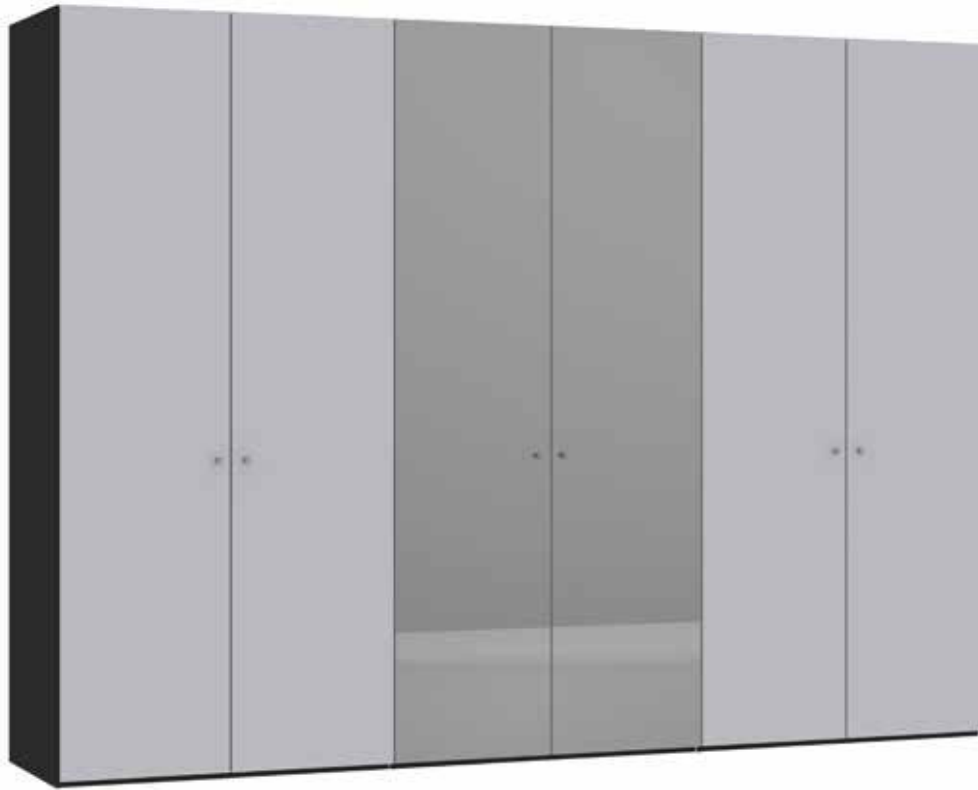

Front Glas Hellgrau matt / Spiegel dunkel
Façade Verre gris clair mat / Miroir foncé
Front Light grey glass matt / Dark mirror
Front Glas grijs helder mat / Spiegel donker

	Korpus Corps Body Romp	Cremeweiss Blanc crème Cream white Crémewit	Novaschwarz Novanoir Novablack Novazwart	Premiumweiss Blanc premium Premium white Wit premium	Hellgrau matt Gris clair mat Light grey matt Grijs helder mat	Eichenstruktur Natur Structure chêne nature Oak structure natural Eikenstructuur natuur	Nougat Nougat Nougat Nougat
Spiegel dunkel Miroir foncé Dark mirror Spiegel donker							
152,2 cm		3163 831	3096 431	3534 931	3352 531	3430 231	3104 931
202,5 cm		3163 841	3096 441	3534 941	3352 541	3430 241	3104 941
202,5 cm		3163 842	3096 442	3534 942	3352 542	3430 242	3104 942
252,8 cm		3163 851	3096 451	3534 951	3352 551	3430 251	3104 951
303,1 cm		3163 861	3096 461	3534 961	3352 561	3430 261	3104 961

Im Preis inbegriffen: Knopfgriff, 1 Einlegeboden (16 mm) und 1 Kleiderstange pro Abteil
Inclus dans le prix: Bouton, 1 rayon (16 mm) et 1 tringle à habits par compartiment
Included in the price: Knob, 1 shelf (16 mm) and 1 clothes rail per element
In de prijs inbegrepen: Knopgreep, 1 plank (16 mm) en 1 kledingroede per vak