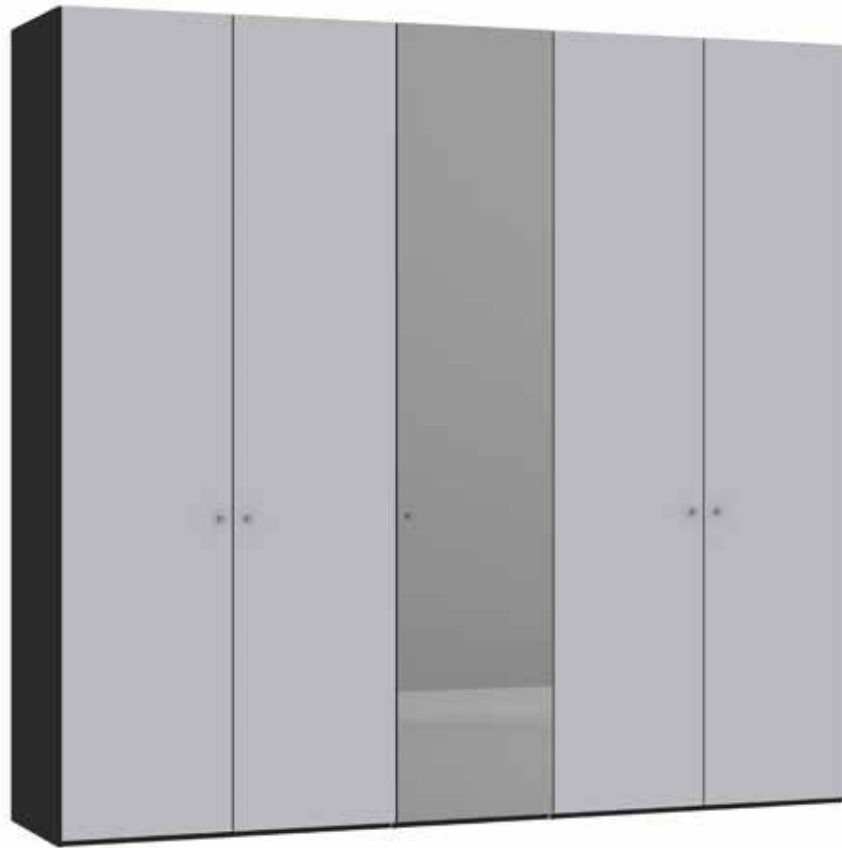

Front Glas Hellgrau matt / Spiegel dunkel
Façade Verre gris clair mat / Miroir foncé
Front Light grey glass matt / Dark mirror
Front Glas grijs helder mat / Spiegel donker

Echtholz furnier kann eine unterschiedliche Anzahl und Formen von natürlich gewachsenen Ästen und Verwachsungen aufweisen
Le nombre et la forme des courbures et nœuds naturels du placage en bois véritable peuvent varier
Real wood veneer can have a varying number of naturally grown gnarls and knots, which come in many different shapes and forms
Echt houten fineer kan een uiteenlopend aantal en vormen van op natuurlijke wijze gegroeide takken en vergroeiingen vertonen

mit Aufdoppelung Eiche furniert
avec doublage chêne plaqué
with extra colored outside wall oak veneer
met verdubbelings zijwanden eiken fineer

	Korpus Corps Body Romp	Novaschwarz Novanoir Novablack Novazwart	Premiumweiss Blanc premium Premium white Wit premium		Korpus Corps Body Romp	Novaschwarz Novanoir Novablack Novazwart	Premiumweiss Blanc premium Premium white Wit premium
	Spiegel dunkel Miroir foncé Dark mirror Spiegel donker				Spiegel dunkel Miroir foncé Dark mirror Spiegel donker		
152,2 cm		3320 831	3115 731	154,8 cm		4339 0731	4026 5631
202,5 cm		3320 841	3115 741	205,1 cm		4339 0741	4026 5641
252,8 cm		3320 851	3115 751	255,4 cm		4339 0751	4026 5651
303,1 cm		3320 861	3115 761	305,7 cm		4339 0761	4026 5661

Im Preis inbegriffen: Knopfgriff, 1 Einlegeboden (16 mm) und 1 Kleiderstange pro Abteil
Inclus dans le prix: Bouton, 1 rayon (16 mm) et 1 tringle à habits par compartiment
Included in the price: Knob, 1 shelf (16 mm) and 1 clothes rail per element
In de prijs inbegrepen: Knopgreep, 1 plank (16 mm) en 1 kledingroede per vak