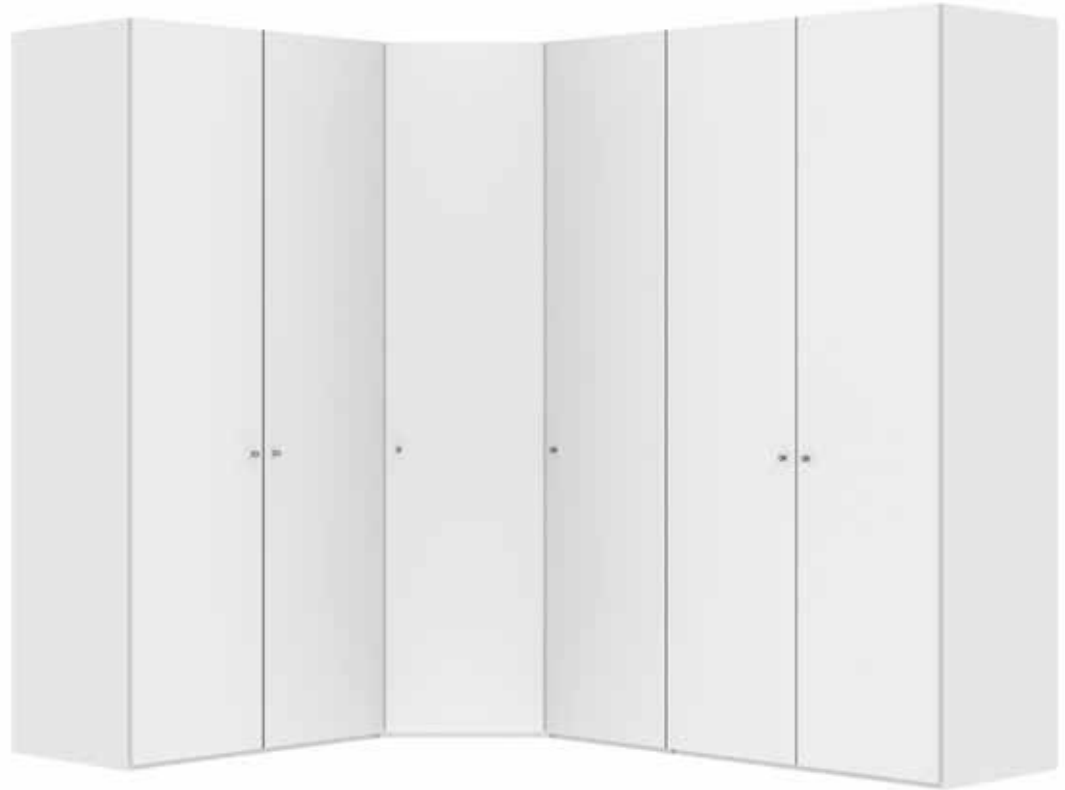

4.11

Front Premiumweiss
Façade Blanc premium
Front Premium white
Front Wit premium

	Korpus Corps Body Romp	Novaschwarz Novanoir Novablack Novazwart	Premiumweiss Blanc premium Premium white Wit premium	Hellgrau matt Gris clair mat Light grey matt Grijs helder mat	Eichenstruktur Natur Structure chêne nature Oak structure natural Eikenstructuur natuur	Nougat Nougat Nougat Nougat
146/146 cm		3964 131	3910 131	3772 931	3974 931	3849 731
196/146 cm		3964 141	3910 141	3772 941	3974 941	3849 741
196/196 cm		3964 151	3910 151	3772 951	3974 951	3849 751
196/246 cm		3964 161	3910 161	3772 961	3974 961	3849 761
246/246 cm		3964 171	3910 171	3772 971	3974 971	3849 771

Im Preis inbegriffen: Knopfgriff, 1 Einlegeboden (16 mm) und 1 Kleiderstange pro Abteil
Inclus dans le prix: Bouton, 1 rayon (16 mm) et 1 tringle à habits par compartiment
Included in the price: Knob, 1 shelf (16 mm) and 1 clothes rail per element
In de prijs inbegrepen: Knopgreep, 1 plank (16 mm) en 1 kledingroede per vak