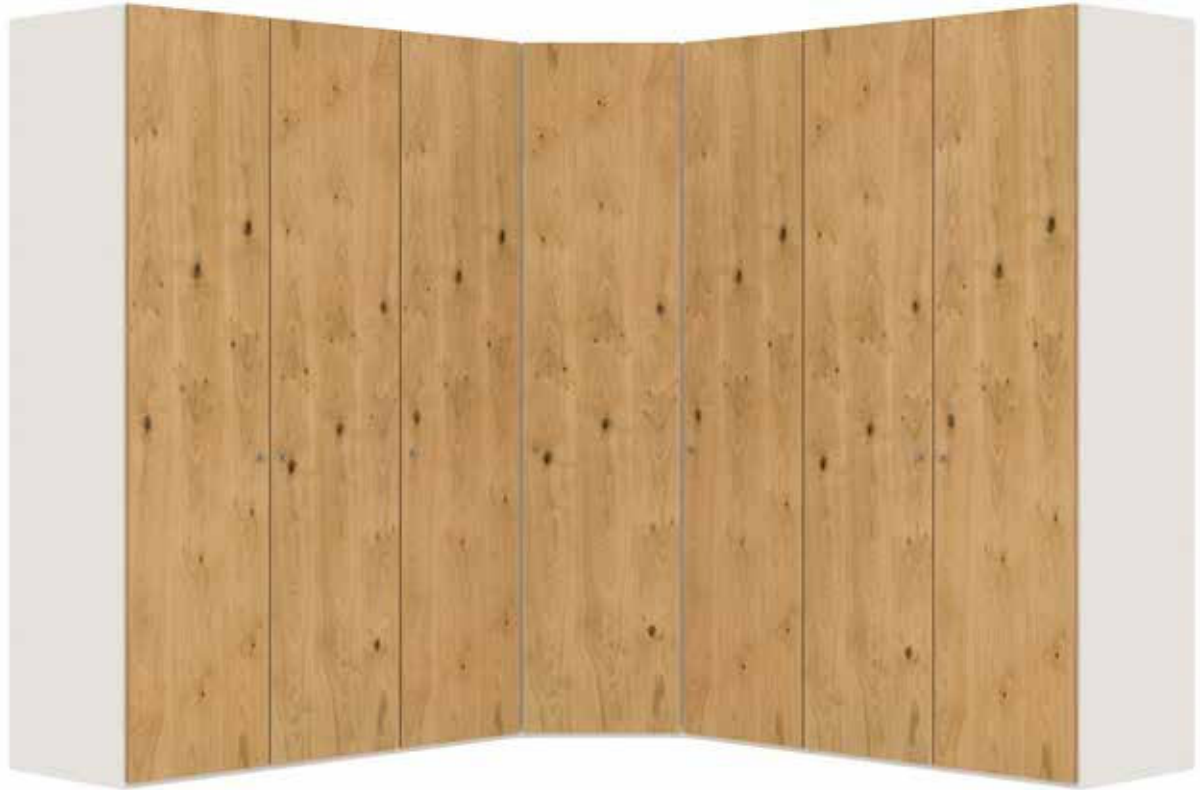

4.71

Front Eiche furniert
Façade Chêne plaqué
Front Oak veneer
Front Eiken fineer

Echtholz furnier kann eine unterschiedliche Anzahl und Formen von natürlich gewachsenen Ästen und Verwachsungen aufweisen
Le nombre et la forme des courbures et nœuds naturels du placage en bois véritable peuvent varier
Real wood veneer can have a varying number of naturally grown gnarls and knots, which come in many different shapes and forms
Echt houten fineer kan een uiteenlopend aantal en vormen van op natuurlijke wijze gegroeide takken en vergroeiingen vertonen

	Korpus Corps Body Romp	Cremeweiss Blanc crème Cream white Crémewit	Novaschwarz Novanoir Novablack Novazwart	Premiumweiss Blanc premium Premium white Wit premium	Hellgrau matt Gris clair mat Light grey matt Grijs helder mat	Nougat Nougat Nougat Nougat
146/146 cm		3995 931	3870 931	3774 431	3985 131	3903 331
196/146 cm		3995 941	3870 941	3774 441	3985 141	3903 341
196/196 cm		3995 951	3870 951	3774 451	3985 151	3903 351
196/246 cm		3995 961	3870 961	3774 461	3985 161	3903 361
246/246 cm		3995 971	3870 971	3774 471	3985 171	3903 371

Im Preis inbegriffen: Knopfgriff, 1 Einlegeboden (16 mm) und 1 Kleiderstange pro Abteil
Inclus dans le prix: Bouton, 1 rayon (16 mm) et 1 tringle à habits par compartiment
Included in the price: Knob, 1 shelf (16 mm) and 1 clothes rail per element
In de prijs inbegrepen: Knopgreep, 1 plank (16 mm) en 1 kledingroede per vak