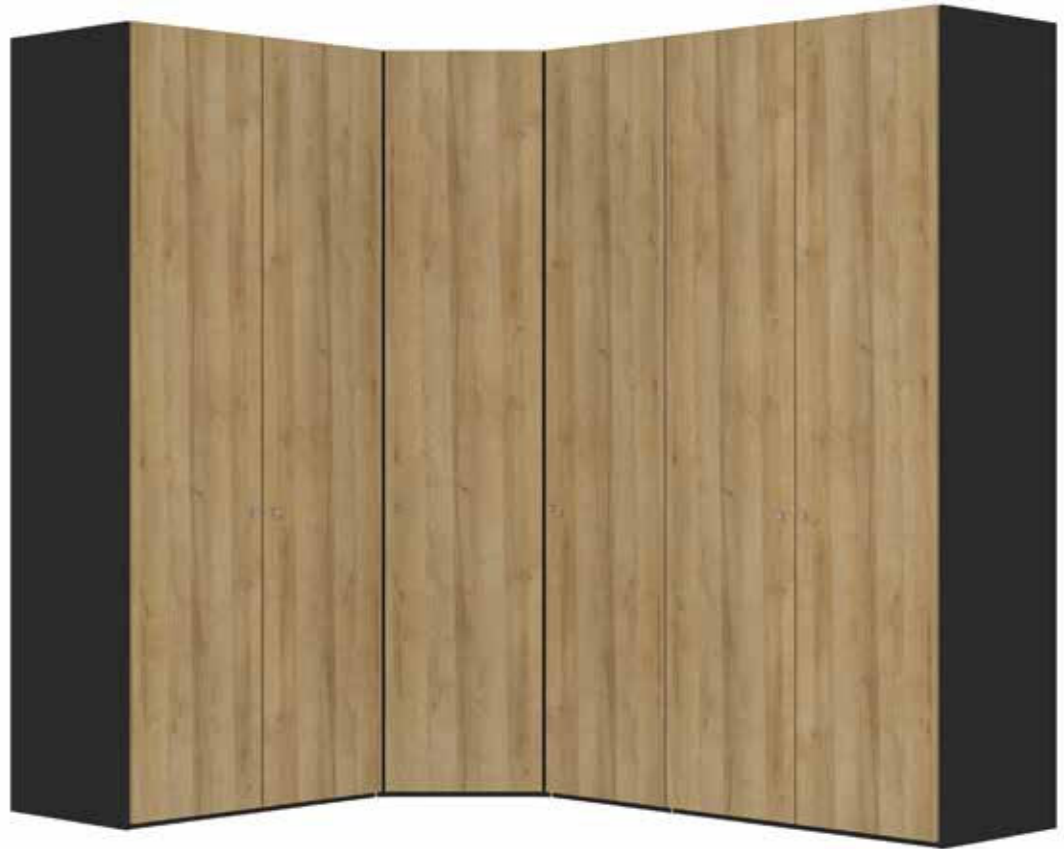

5.25

Front Eichenstruktur Natur
Façade Structure chêne nature
Front Oak structure natural
Front Eikenstructuur natuur

	Korpus Corps Body Romp	Novaschwarz Novanoir Novablack Novazwart	Premiumweiss Blanc premium Premium white Wit premium
196/146 cm	3966 641	3722 941	
196/196 cm	3966 651	3722 951	
196/246 cm	3966 661	3722 961	
246/246 cm	3966 671	3722 971	

Im Preis inbegriffen: Knopfgriff, 1 Einlegeboden (16 mm) und 1 Kleiderstange pro Abteil
Inclus dans le prix: Bouton, 1 rayon (16 mm) et 1 tringle à habits par compartiment
Included in the price: Knob, 1 shelf (16 mm) and 1 clothes rail per element
In de prijs inbegrepen: Knopgreep, 1 plank (16 mm) en 1 kledingroede per vak