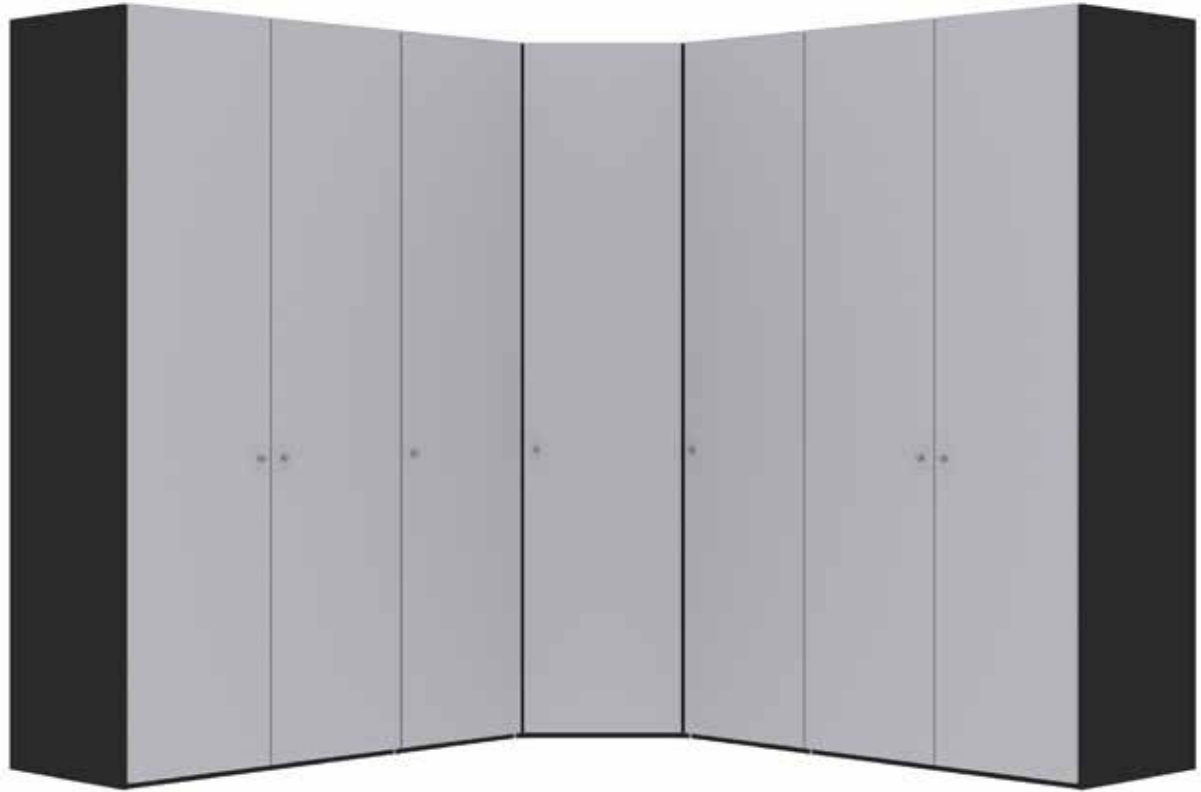

4.177

Front Glas Hellgrau matt
Façade Verre gris clair mat
Front Light grey glass matt
Front Glas grijs helder mat

	Korpas Corps Body Romp	Cremeweiss Blanc crème Cream white Crémewit	Novaschwarz Novanoir Novablack Novazwart	Premiumweiss Blanc premium Premium white Wit premium	Hellgrau matt Gris clair mat Light grey matt Grijs helder mat	Eichenstruktur Natur Structure chêne nature Oak structure natural Eikenstructuur natuur	Nougat Nougat Nougat Nougat
146/146 cm		3862 631	3940 631	3803 731	3775 531	3799 631	3894 931
196/146 cm		3862 641	3940 641	3803 741	3775 541	3799 641	3894 941
196/196 cm		3862 651	3940 651	3803 751	3775 551	3799 651	3894 951
196/246 cm		3862 661	3940 661	3803 761	3775 561	3799 661	3894 961
246/246 cm		3862 671	3940 671	3803 771	3775 571	3799 671	3894 971

Im Preis inbegriffen: Knopfgriff, 1 Einlegeboden (16 mm) und 1 Kleiderstange pro Abteil
Inclus dans le prix: Bouton, 1 rayon (16 mm) et 1 tringle à habits par compartiment
Included in the price: Knob, 1 shelf (16 mm) and 1 clothes rail per element
In de prijs inbegrepen: Knopgreep, 1 plank (16 mm) en 1 kledingroede per vak