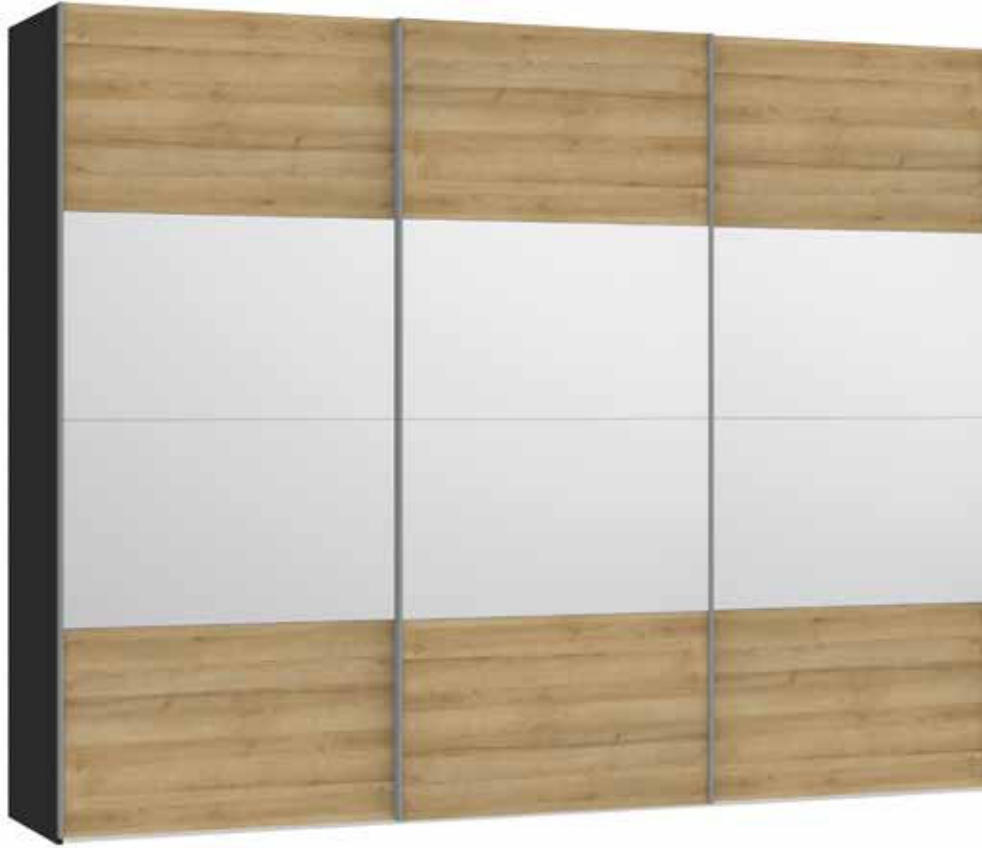

Front Eichenstruktur Natur / Spiegel
Façade Structure chêne nature / Miroir
Front Oak structure natural / Mirror
Front Eikenstructuur natuur / Spiegel

	Korpus Corps Body Romp	Novaschwarz Novanoir Novablack Novazwart	Premiumweiss Blanc premium Premium white Wit premium
202,5 cm		8235 5141	8020 1941
252,8 cm		8235 5151	8020 1951
303,1 cm		8235 5161	8020 1961

Im Preis inbegriffen: 1 Einlegeboden (16 mm) und 1 Kleiderstange pro Abteil
Inclus dans le prix: 1 rayon (16 mm) et 1 tringle à habits par compartiment
Included in the price: 1 shelf (16 mm) and 1 clothes rail per element
In de prijs inbegrepen: 1 plank (16 mm) en 1 kledingroede per vak