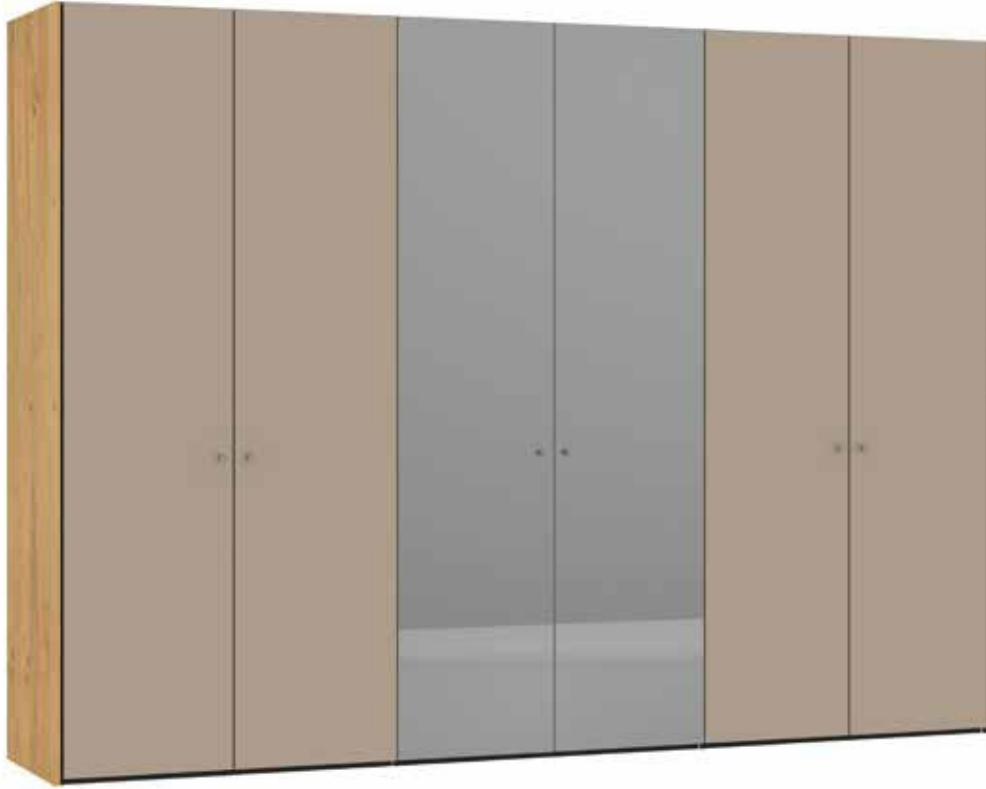

4.165

Front Glas Nougat matt / Spiegel dunkel
Façade Verre nougat mat / Miroir foncé
Front Nougat glass matt / Dark mirror
Front Glas nougat mat / Spiegel donker

Echtholz furnier kann eine unterschiedliche Anzahl und Formen von natürlich gewachsenen Ästen und Verwachsungen aufweisen
Le nombre et la forme des courbures et nœuds naturels du placage en bois véritable peuvent varier
Real wood veneer can have a varying number of naturally grown gnarls and knots, which come in many different shapes and forms
Echt houten fineer kan een uiteenlopend aantal en vormen van op natuurlijke wijze gegroeide takken en vergroeiingen vertonen

	Korpus Novaschwarz Corps Novanoir Body Novablack Romp Novazwart	Aufdoppelung Doublage Extra colored outside wall Verdubbelings zijwanden	Eiche furniert Chêne plaqué Oak veneer Eiken fineer
Spiegel dunkel Miroir foncé Dark mirror Spiegel donker			
154,8 cm			4333 9131
205,1 cm			4333 9141
255,4 cm			4333 9151
305,7 cm			4333 9161

Im Preis inbegriffen: Knopfgriff, 1 Einlegeboden (16 mm) und 1 Kleiderstange pro Abteil
Inclus dans le prix: Bouton, 1 rayon (16 mm) et 1 tringle à habits par compartiment
Included in the price: Knob, 1 shelf (16 mm) and 1 clothes rail per element
In de prijs inbegrepen: Knopgreep, 1 plank (16 mm) en 1 kledingroede per vak