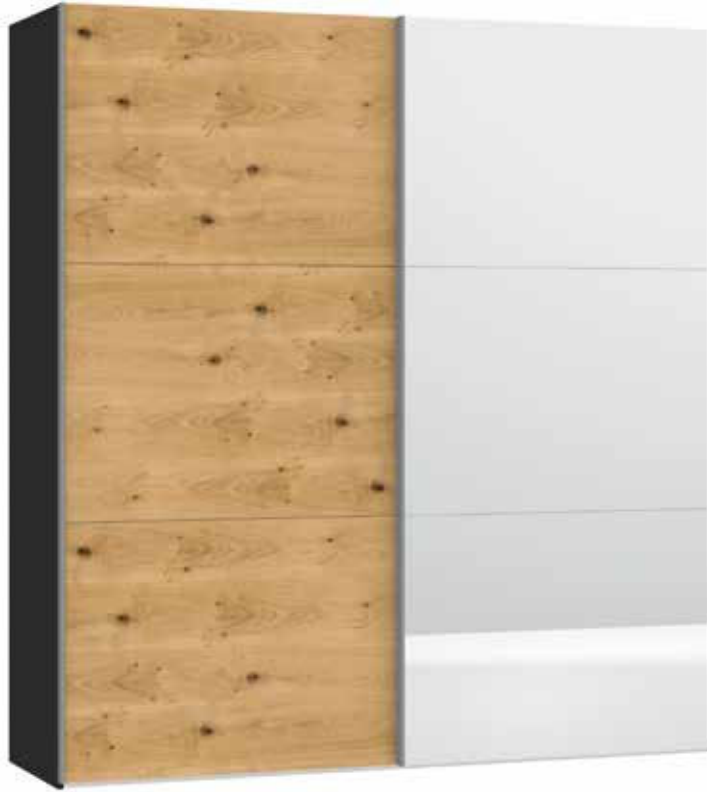

Front Eiche furniert / Spiegel
Façade Chêne plaqué / Miroir
Front Oak veneer / Mirror
Front Eiken fineer / Spiegel

Echtholz furnier kann eine unterschiedliche Anzahl und Formen von natürlich gewachsenen Ästen und Verwachsungen aufweisen
Le nombre et la forme des courbures et nœuds naturels du placage en bois véritable peuvent varier
Real wood veneer can have a varying number of naturally grown gnarls and knots, which come in many different shapes and forms
Echt houten fineer kan een uiteenlopend aantal en vormen van op natuurlijke wijze gegroeide takken en vergroeiingen vertonen

Korpus Corps Body Romp	Cremeweiss Blanc crème Cream white Crémewit	Novaschwarz Novanoir Novablack Novazwart	Premiumweiss Blanc premium Premium white Wit premium	Hellgrau matt Gris clair mat Light grey matt Grijs helder mat	Nougat Nougat Nougat Nougat
152,2 cm	6311 4031	6313 2931	6406 7531	6291 0931	6029 5031
202,5 cm	6311 4041	6313 2941	6406 7541	6291 0941	6029 5041
227,6 cm	6311 4045	6313 2945	6406 7545	6291 0945	6029 5045
252,8 cm	6311 4051	6313 2951	6406 7551	6291 0951	6029 5051
278,0 cm	6311 4055	6313 2955	6406 7555	6291 0955	6029 5055
303,1 cm	6311 4061	6313 2961	6406 7561	6291 0961	6029 5061
328,2 cm	6311 4065	6313 2965	6406 7565	6291 0965	6029 5065
378,5 cm	6311 4075	6313 2975	6406 7575	6291 0975	6029 5075

Im Preis inbegriffen: 1 Einlegeboden (16 mm) und 1 Kleiderstange pro Abteil
Inclus dans le prix: 1 rayon (16 mm) et 1 tringle à habits par compartiment
Included in the price: 1 shelf (16 mm) and 1 clothes rail per element
In de prijs inbegrepen: 1 plank (16 mm) en 1 kledingroede per vak