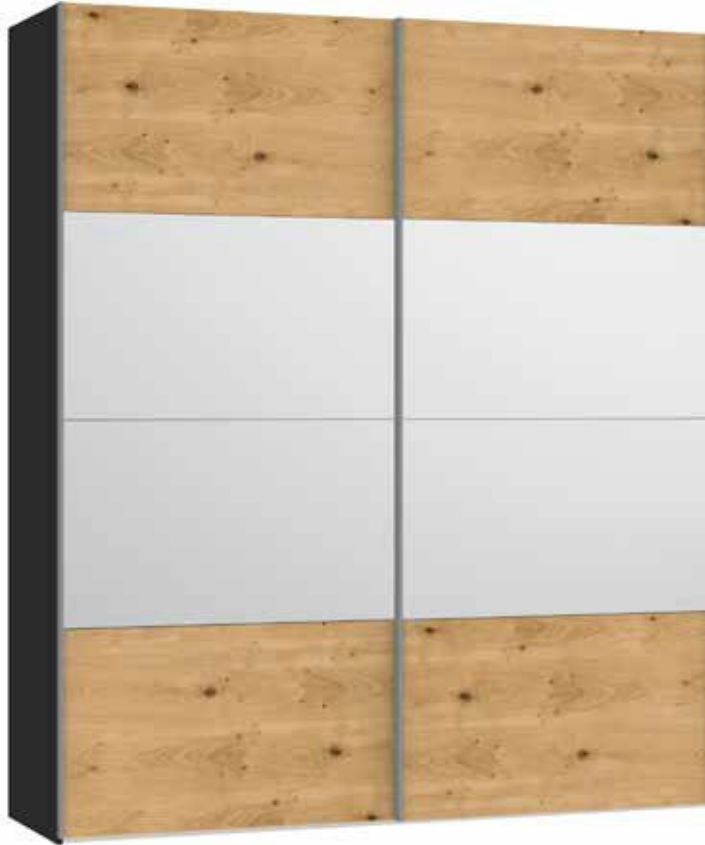

Front Eiche furniert / Spiegel
Façade Chêne plaqué / Miroir
Front Oak veneer / Mirror
Front Eiken fineer / Spiegel

Echtholz furnier kann eine unterschiedliche Anzahl und Formen von natürlich gewachsenen Ästen und Verwachsungen aufweisen
Le nombre et la forme des courbures et nœuds naturels du placage en bois véritable peuvent varier
Real wood veneer can have a varying number of naturally grown gnarls and knots, which come in many different shapes and forms
Echt houten fineer kan een uiteenlopend aantal en vormen van op natuurlijke wijze gegroeide takken en vergroeiingen vertonen

	Korpus Corps Body Romp	Novaschwarz Novanoir Novablack Novazwart	Premiumweiss Blanc premium Premium white Wit premium
202,5 cm	8124 0841	8115 1841	
252,8 cm	8124 0851	8115 1851	
303,1 cm	8124 0861	8115 1861	

Im Preis inbegriffen: 1 Einlegeboden (16 mm) und 1 Kleiderstange pro Abteil
Inclus dans le prix: 1 rayon (16 mm) et 1 tringle à habits par compartiment
Included in the price: 1 shelf (16 mm) and 1 clothes rail per element
In de prijs inbegrepen: 1 plank (16 mm) en 1 kledingroede per vak