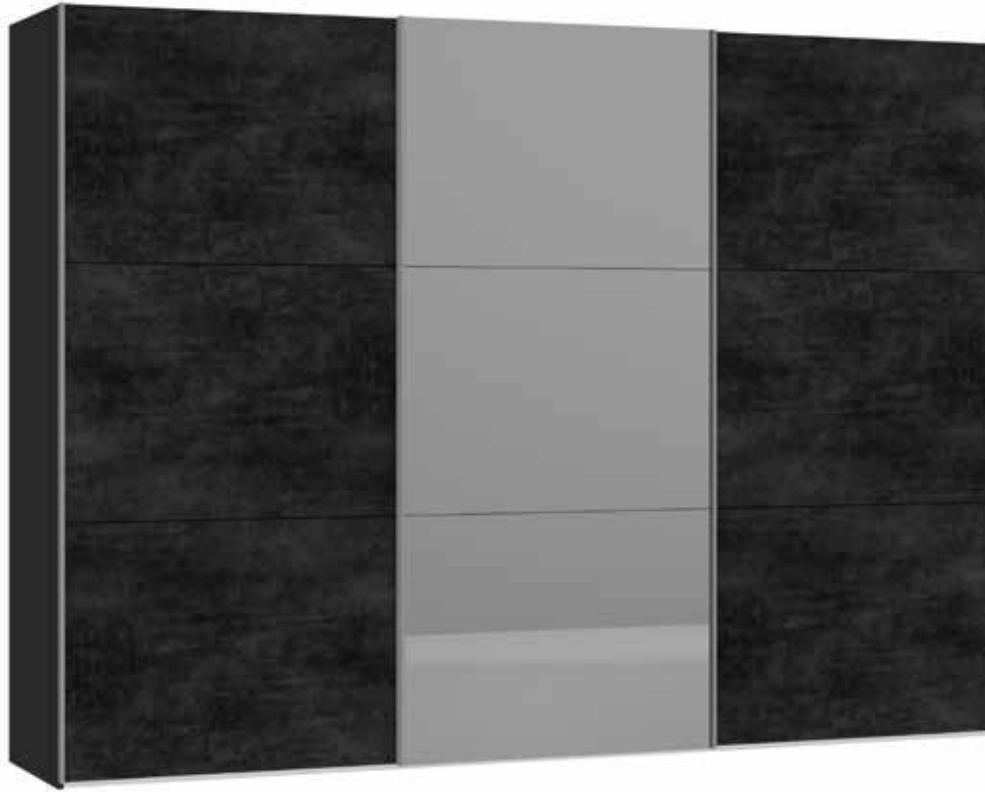

Front Graphit / Spiegel dunkel
Façade Graphit / Miroir foncé
Front Graphit / Dark mirror
Front Graphit / Spiegel donker

  Korpus Corps Body Romp	Cremeweiss Blanc crème Cream white Crémewit	Novaschwarz Novanoir Novablack Novazwart	Premiumweiss Blanc premium Premium white Wit premium	Hellgrau matt Gris clair mat Light grey matt Grijs helder mat	Nougat Nougat Nougat Nougat
152,2 cm	6470 4931	6729 1431	6914 7631	6004 6131	6197 1731
202,5 cm	6470 4941	6729 1441	6914 7641	6004 6141	6197 1741
227,6 cm	6470 4945	6729 1445	6914 7645	6004 6145	6197 1745
252,8 cm	6470 4951	6729 1451	6914 7651	6004 6151	6197 1751
278,0 cm	6470 4955	6729 1455	6914 7655	6004 6155	6197 1755
303,1 cm	6470 4961	6729 1461	6914 7661	6004 6161	6197 1761
328,2 cm	6470 4965	6729 1465	6914 7665	6004 6165	6197 1765
378,5 cm	6470 4975	6729 1475	6914 7675	6004 6175	6197 1775

Im Preis inbegriffen: 1 Einlegeboden (16 mm) und 1 Kleiderstange pro Abteil
Inclus dans le prix: 1 rayon (16 mm) et 1 tringle à habits par compartiment
Included in the price: 1 shelf (16 mm) and 1 clothes rail per element
In de prijs inbegrepen: 1 plank (16 mm) en 1 kledingroede per vak