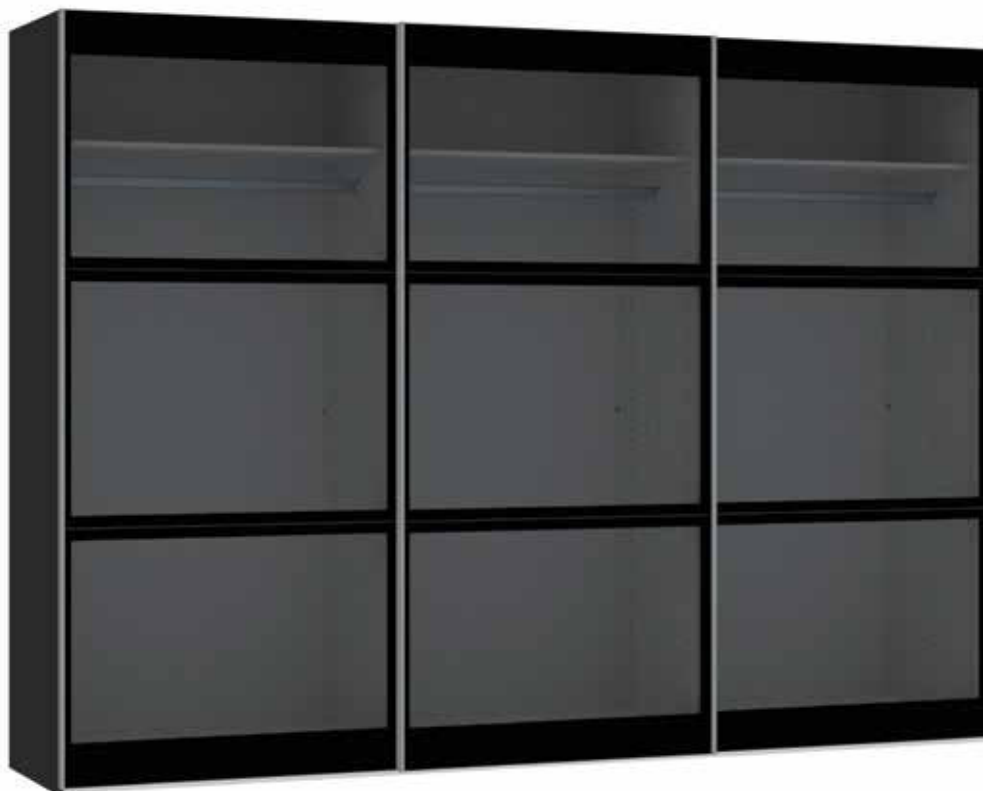

1.63

Front Rauchglas dunkel
Façade Verre fumé foncé
Front Smoked glass dark
Front Rookglas donker

	Korpus Corps Body Romp	Cremeweiss Blanc crème Cream white Crémewit	Novaschwarz Novanoir Novablack Novazwart	Premiumweiss Blanc premium Premium white Wit premium	Hellgrau matt Gris clair mat Light grey matt Grijs helder mat	Eichenstruktur Natur Structure chêne nature Oak structure natural Eikenstructuur natuur	Nougat Nougat Nougat Nougat
202,5 cm		6689 2741	6078 8941	6109 5241	6240 8441	6182 8841	6598 3841
252,8 cm		6689 2751	6078 8951	6109 5251	6240 8451	6182 8851	6598 3851
303,1 cm		6689 2761	6078 8961	6109 5261	6240 8461	6182 8861	6598 3861

Im Preis inbegriffen: 1 Einlegeboden (16 mm) und 1 Kleiderstange pro Abteil
Inclus dans le prix: 1 rayon (16 mm) et 1 tringle à habits par compartiment
Included in the price: 1 shelf (16 mm) and 1 clothes rail per element
In de prijs inbegrepen: 1 plank (16 mm) en 1 kledingroede per vak