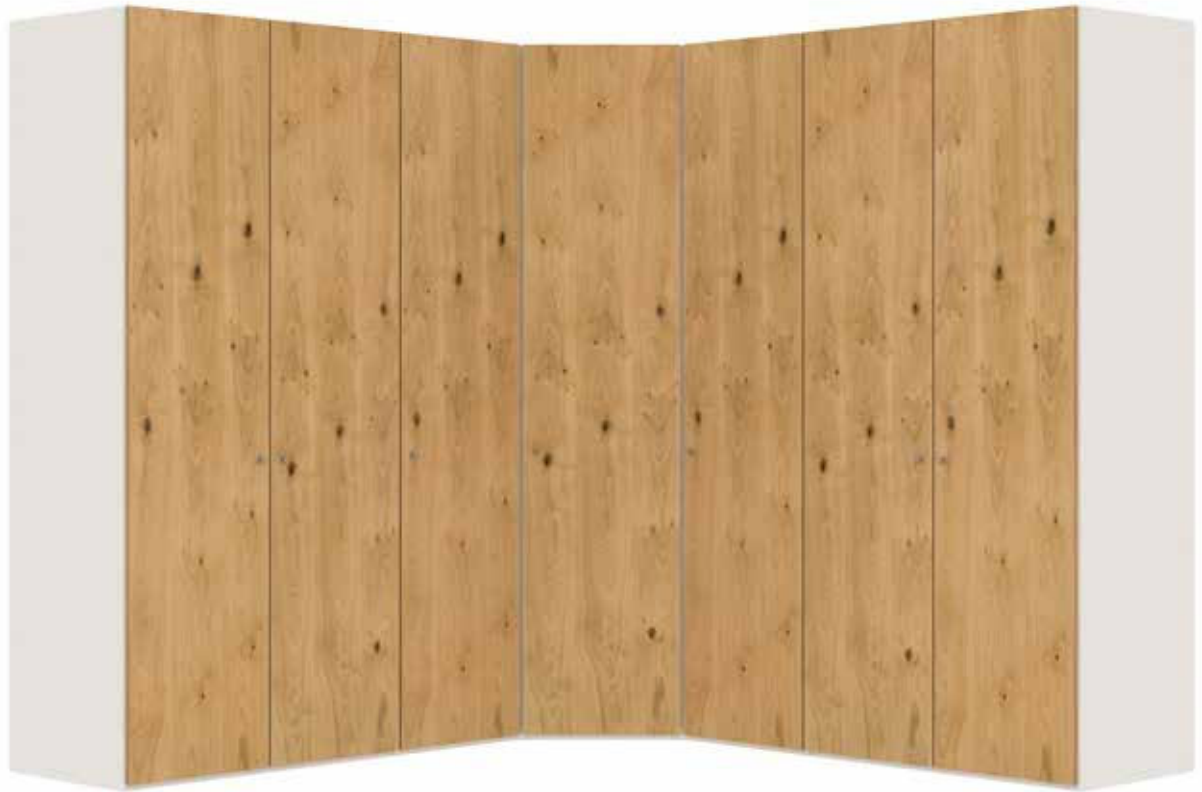

4.71

Front Eiche furniert
Façade Chêne plaqué
Front Oak veneer
Front Eiken fineer

Echtholz furnier kann eine unterschiedliche Anzahl und Formen von natürlich gewachsenen Ästen und Verwachsungen aufweisen
Le nombre et la forme des courbures et nœuds naturels du placage en bois véritable peuvent varier
Real wood veneer can have a varying number of naturally grown gnarls and knots, which come in many different shapes and forms
Echt houten fineer kan een uiteenlopend aantal en vormen van op natuurlijke wijze gegroeide takken en vergroeiingen vertonen

	Korpus Corps Body Romp	Cremeweiss Blanc crème Cream white Crémewit	Novaschwarz Novanoir Novablack Novazwart	Premiumweiss Blanc premium Premium white Wit premium	Hellgrau matt Gris clair mat Light grey matt Grijs helder mat	Nougat Nougat Nougat Nougat
146/146 cm		3995 931	3870 931	3774 431	3985 131	3903 331
196/146 cm		3995 941	3870 941	3774 441	3985 141	3903 341
196/196 cm		3995 951	3870 951	3774 451	3985 151	3903 351
196/246 cm		3995 961	3870 961	3774 461	3985 161	3903 361
246/246 cm		3995 971	3870 971	3774 471	3985 171	3903 371

Im Preis inbegriffen: Knopfgriff, 1 Einlegeboden (16 mm) und 1 Kleiderstange pro Abteil
Inclus dans le prix: Bouton, 1 rayon (16 mm) et 1 tringle à habits par compartiment
Included in the price: Knob, 1 shelf (16 mm) and 1 clothes rail per element
In de prijs inbegrepen: Knopgreep, 1 plank (16 mm) en 1 kledingroede per vak