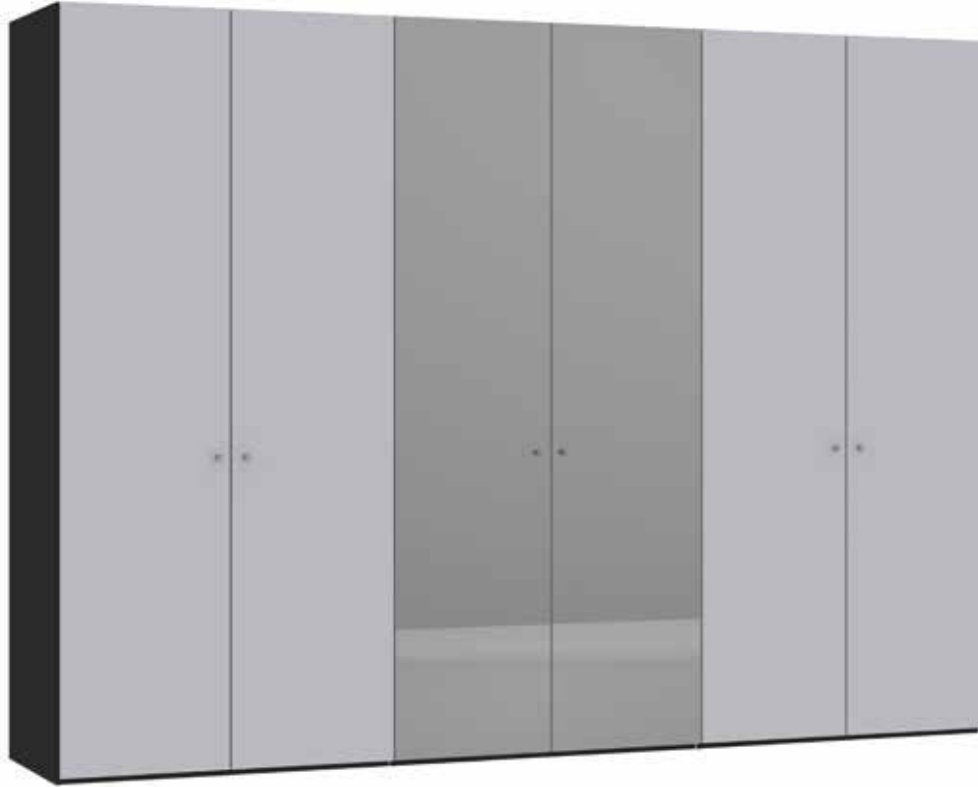

Front Glas Hellgrau matt / Spiegel dunkel
Façade Verre gris clair mat / Miroir foncé
Front Light grey glass matt / Dark mirror
Front Glas grijs helder mat / Spiegel donker

	Korpus Corps Body Romp	Cremeweiss Blanc crème Cream white Crémewit	Novaschwarz Novanoir Novablack Novazwart	Premiumweiss Blanc premium Premium white Wit premium	Hellgrau matt Gris clair mat Light grey matt Grijs helder mat	Eichenstruktur Natur Structure chêne nature Oak structure natural Eikenstructuur natuur	Nougat Nougat Nougat Nougat
Spiegel dunkel Miroir foncé Dark mirror Spiegel donker							
152,2 cm		3163 831	3096 431	3534 931	3352 531	3430 231	3104 931
202,5 cm		3163 841	3096 441	3534 941	3352 541	3430 241	3104 941
202,5 cm		3163 842	3096 442	3534 942	3352 542	3430 242	3104 942
252,8 cm		3163 851	3096 451	3534 951	3352 551	3430 251	3104 951
303,1 cm		3163 861	3096 461	3534 961	3352 561	3430 261	3104 961

Im Preis inbegriffen: Knopfgriff, 1 Einlegeboden (16 mm) und 1 Kleiderstange pro Abteil
Inclus dans le prix: Bouton, 1 rayon (16 mm) et 1 tringle à habits par compartiment
Included in the price: Knob, 1 shelf (16 mm) and 1 clothes rail per element
In de prijs inbegrepen: Knopgreep, 1 plank (16 mm) en 1 kledingroede per vak