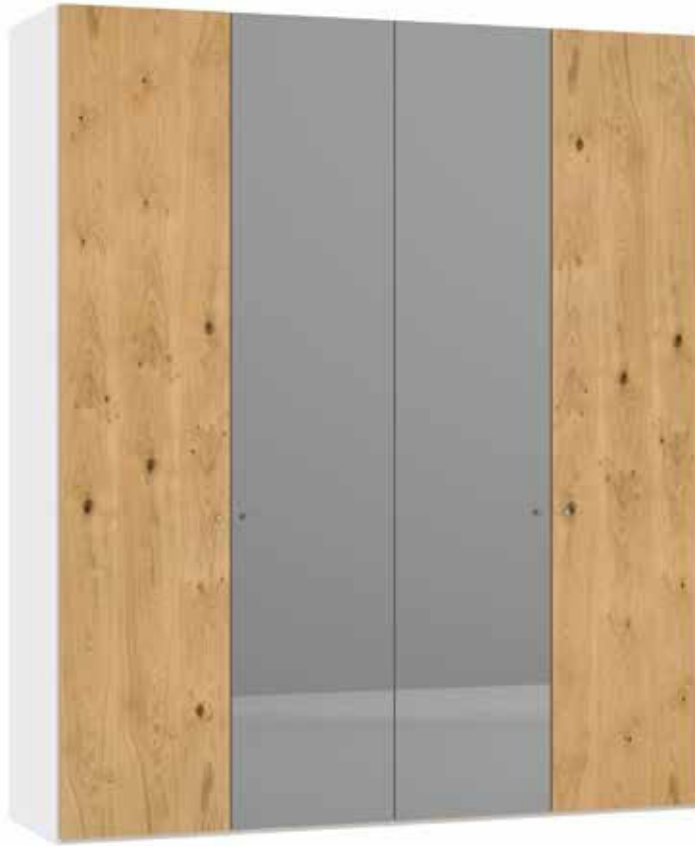

Front Eiche furniert / Spiegel dunkel
Façade Chêne plaqué / Miroir foncé
Front Oak veneer / Dark mirror
Front Eiken fineer / Spiegel donker

Echtholz furnier kann eine unterschiedliche Anzahl und Formen von natürlich gewachsenen Ästen und Verwachsungen aufweisen
Le nombre et la forme des courbures et nœuds naturels du placage en bois véritable peuvent varier
Real wood veneer can have a varying number of naturally grown gnarls and knots, which come in many different shapes and forms
Echt houten fineer kan een uiteenlopend aantal en vormen van op natuurlijke wijze gegroeide takken en vergroeiingen vertonen

	Korpus Corps Body Romp	Novaschwarz Novanoir Novablack Novazwart	Premiumweiss Blanc premium Premium white Wit premium
Spiegel dunkel Miroir foncé Dark mirror Spiegel donker			
152,2 cm	3242 131	3101 031	
202,5 cm	3242 141	3101 041	
252,8 cm	3242 151	3101 051	
303,1 cm	3242 161	3101 061	

Im Preis inbegriffen: Knopfgriff, 1 Einlegeboden (16 mm) und 1 Kleiderstange pro Abteil
Inclus dans le prix: Bouton, 1 rayon (16 mm) et 1 tringle à habits par compartiment
Included in the price: Knob, 1 shelf (16 mm) and 1 clothes rail per element
In de prijs inbegrepen: Knopgreep, 1 plank (16 mm) en 1 kledingroede per vak