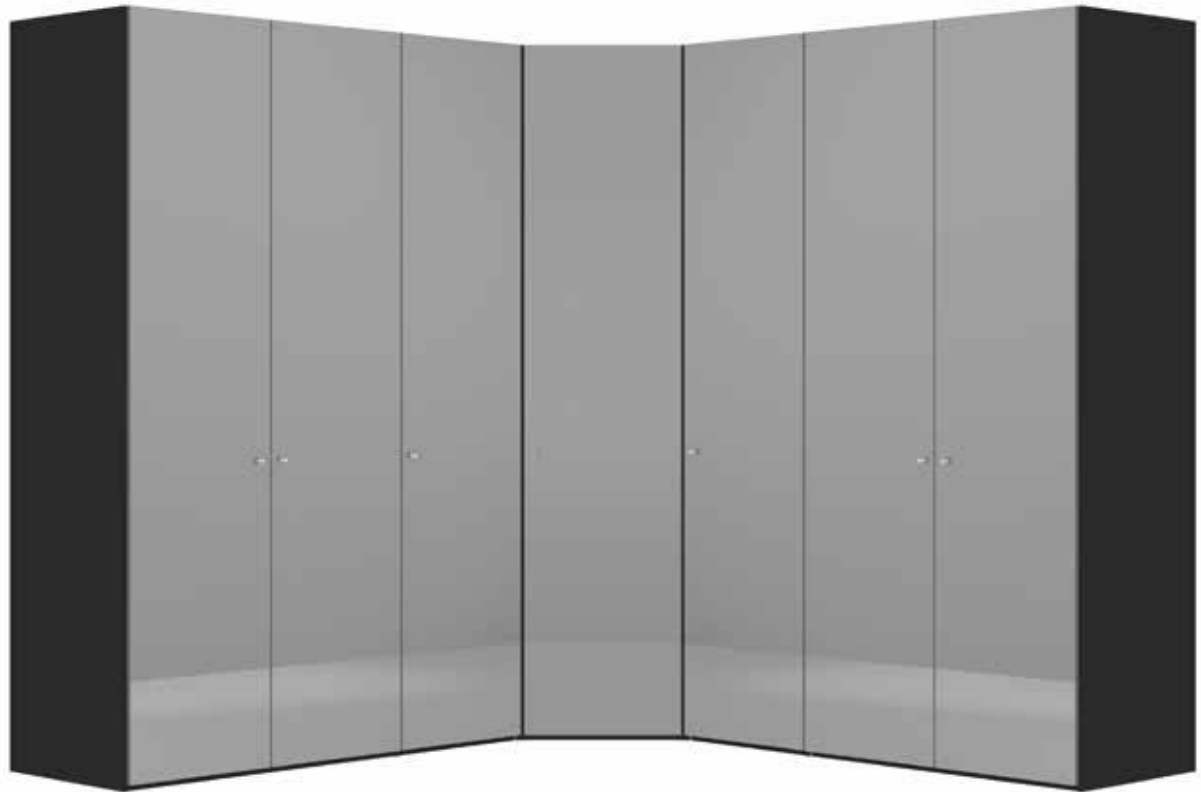

4.101

Front Spiegel dunkel
Façade Miroir foncé
Front Dark mirror
Front Spiegel donker

	Korpuz Corps Body Romp	Cremeweiss Blanc crème Cream white Crèmwit	Novaschwarz Novanoir Novablack Novazwart	Premiumweiss Blanc premium Premium white Wit premium	Hellgrau matt Gris clair mat Light grey matt Grijs helder mat	Eichenstruktur Natur Structure chêne nature Oak structure natural Eikenstructuur natuur	Nougat Nougat Nougat Nougat
146/146 cm		3915 031	3815 031	3969 431	3984 831	3817 531	3885 131
196/146 cm		3915 041	3815 041	3969 441	3984 841	3817 541	3885 141
196/196 cm		3915 051	3815 051	3969 451	3984 851	3817 551	3885 151
196/246 cm		3915 061	3815 061	3969 461	3984 861	3817 561	3885 161
246/246 cm		3915 071	3815 071	3969 471	3984 871	3817 571	3885 171

Im Preis inbegriffen: Knopfgriff, 1 Einlegeboden (16 mm) und 1 Kleiderstange pro Abteil
Inclus dans le prix: Bouton, 1 rayon (16 mm) et 1 tringle à habits par compartiment
Included in the price: Knob, 1 shelf (16 mm) and 1 clothes rail per element
In de prijs inbegrepen: Knopgreep, 1 plank (16 mm) en 1 kledingroede per vak