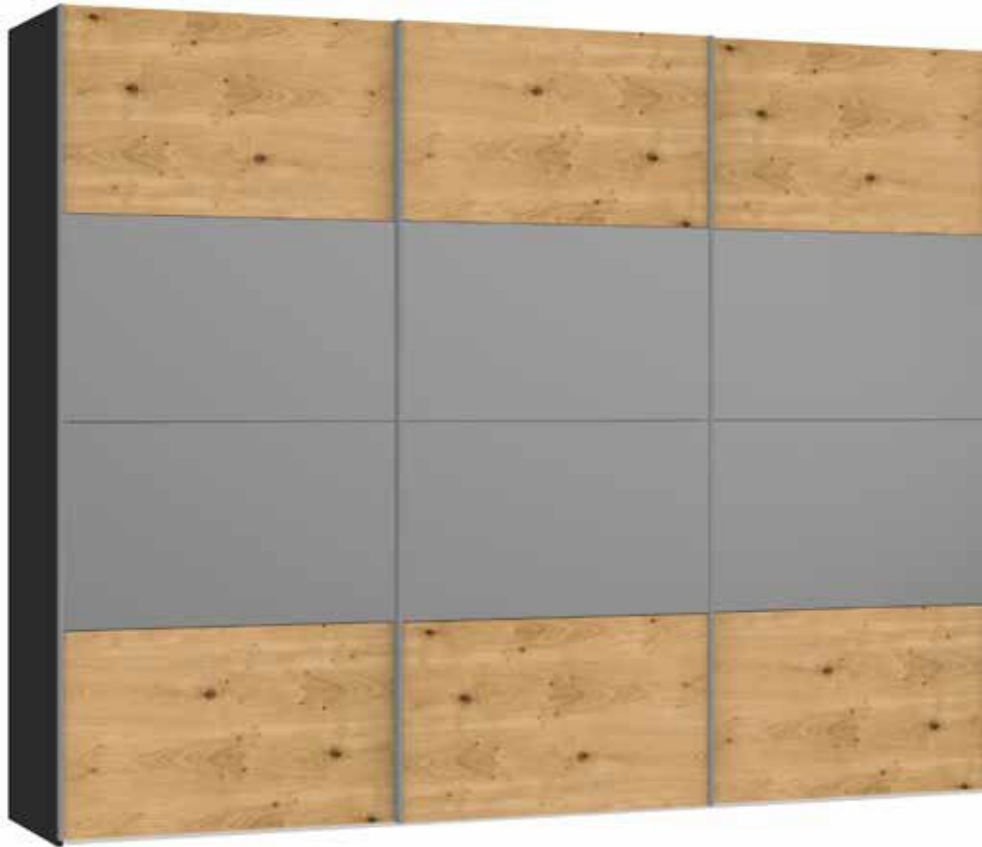

Front Eiche furniert / Spiegel dunkel
Façade Chêne plaqué / Miroir foncé
Front Oak veneer / Dark mirror
Front Eiken fineer / Spiegel donker

Echtholz furnier kann eine unterschiedliche Anzahl und Formen von natürlich gewachsenen Ästen und Verwachsungen aufweisen
Le nombre et la forme des courbures et nœuds naturels du placage en bois véritable peuvent varier
Real wood veneer can have a varying number of naturally grown gnarls and knots, which come in many different shapes and forms
Echt houten fineer kan een uiteenlopend aantal en vormen van op natuurlijke wijze gegroeide takken en vergroeiingen vertonen

	Korpus Corps Body Romp	Novaschwarz Novanoir Novablack Novazwart	Premiumweiss Blanc premium Premium white Wit premium
202,5 cm		8790 1341	8507 4241
252,8 cm		8790 1351	8507 4251
303,1 cm		8790 1361	8507 4261

Im Preis inbegriffen: 1 Einlegeboden (16 mm) und 1 Kleiderstange pro Abteil
Inclus dans le prix: 1 rayon (16 mm) et 1 tringle à habits par compartiment
Included in the price: 1 shelf (16 mm) and 1 clothes rail per element
In de prijs inbegrepen: 1 plank (16 mm) en 1 kledingroede per vak