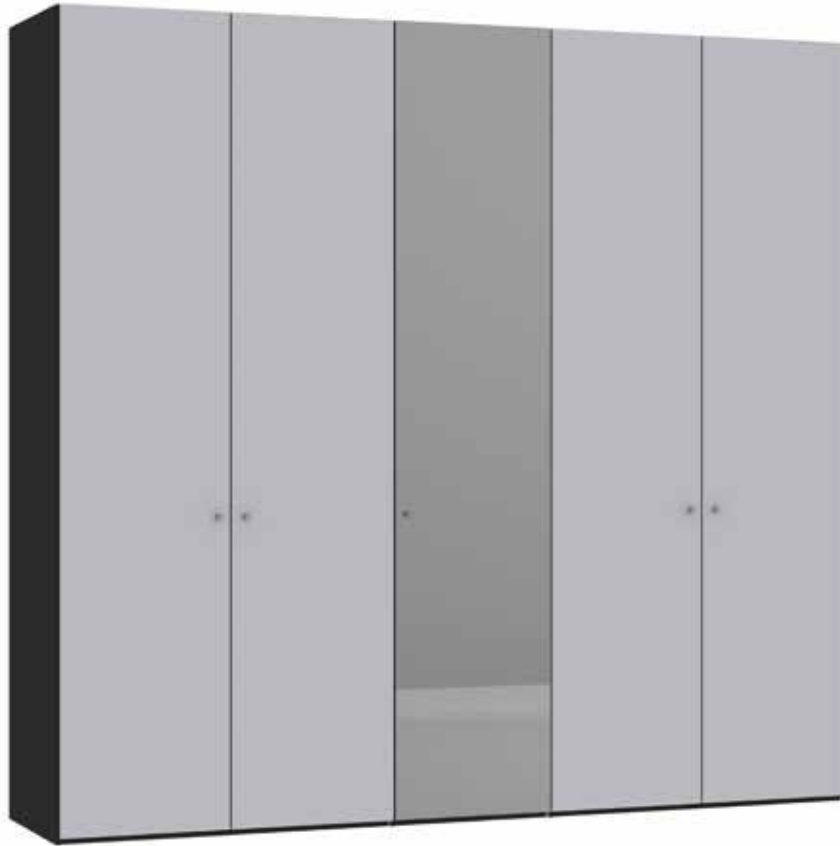

Front Glas Hellgrau matt / Spiegel dunkel
Façade Verre gris clair mat / Miroir foncé
Front Light grey glass matt / Dark mirror
Front Glas grijs helder mat / Spiegel donker

Echtholz furnier kann eine unterschiedliche Anzahl und Formen von natürlich gewachsenen Ästen und Verwachsungen aufweisen
Le nombre et la forme des courbures et nœuds naturels du placage en bois véritable peuvent varier
Real wood veneer can have a varying number of naturally grown gnarls and knots, which come in many different shapes and forms
Echt houten fineer kan een uiteenlopend aantal en vormen van op natuurlijke wijze gegroeide takken en vergroeiingen vertonen

mit Aufdoppelung Eiche furniert
avec doublage chêne plaqué
with extra colored outside wall oak veneer
met verdubbelings zijwanden eiken fineer

	Korpus Corps Body Romp	Novaschwarz Novanoir Novablack Novazwart	Premiumweiss Blanc premium Premium white Wit premium		Korpus Corps Body Romp	Novaschwarz Novanoir Novablack Novazwart	Premiumweiss Blanc premium Premium white Wit premium
	Spiegel dunkel Miroir foncé Dark mirror Spiegel donker				Spiegel dunkel Miroir foncé Dark mirror Spiegel donker		
152,2 cm		3320 831	3115 731	154,8 cm		4339 0731	4026 5631
202,5 cm		3320 841	3115 741	205,1 cm		4339 0741	4026 5641
252,8 cm		3320 851	3115 751	255,4 cm		4339 0751	4026 5651
303,1 cm		3320 861	3115 761	305,7 cm		4339 0761	4026 5661

Im Preis inbegriffen: Knopfgriff, 1 Einlegeboden (16 mm) und 1 Kleiderstange pro Abteil
Inclus dans le prix: Bouton, 1 rayon (16 mm) et 1 tringle à habits par compartiment
Included in the price: Knob, 1 shelf (16 mm) and 1 clothes rail per element
In de prijs inbegrepen: Knopgreep, 1 plank (16 mm) en 1 kledingroede per vak