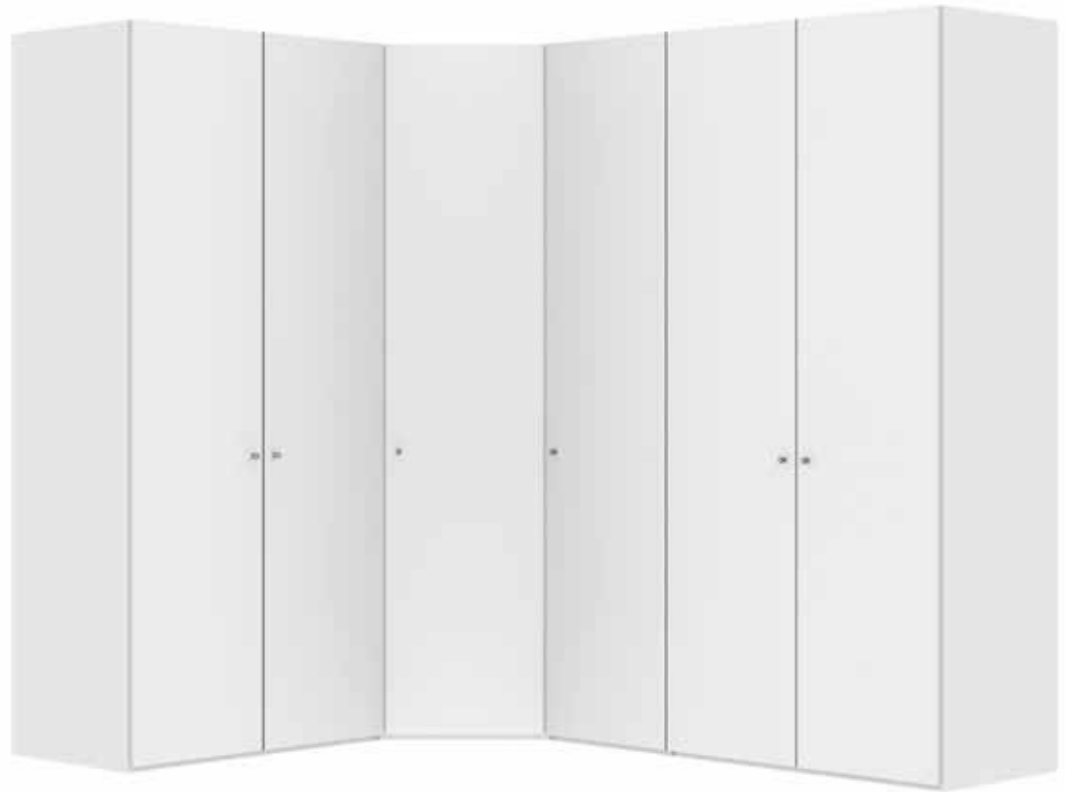

4.11

Front Premiumweiss
Façade Blanc premium
Front Premium white
Front Wit premium

	Korpuz Corps Body Romp	Novaschwarz Novanoir Novablack Novazwart	Premiumweiss Blanc premium Premium white Wit premium	Hellgrau matt Gris clair mat Light grey matt Grijs helder mat	Eichenstruktur Natur Structure chêne nature Oak structure natural Eikenstructuur natuur	Nougat Nougat Nougat Nougat
146/146 cm		3964 131	3910 131	3772 931	3974 931	3849 731
196/146 cm		3964 141	3910 141	3772 941	3974 941	3849 741
196/196 cm		3964 151	3910 151	3772 951	3974 951	3849 751
196/246 cm		3964 161	3910 161	3772 961	3974 961	3849 761
246/246 cm		3964 171	3910 171	3772 971	3974 971	3849 771

Im Preis inbegriffen: Knopfgriff, 1 Einlegeboden (16 mm) und 1 Kleiderstange pro Abteil
Inclus dans le prix: Bouton, 1 rayon (16 mm) et 1 tringle à habits par compartiment
Included in the price: Knob, 1 shelf (16 mm) and 1 clothes rail per element
In de prijs inbegrepen: Knopgreep, 1 plank (16 mm) en 1 kledingroede per vak