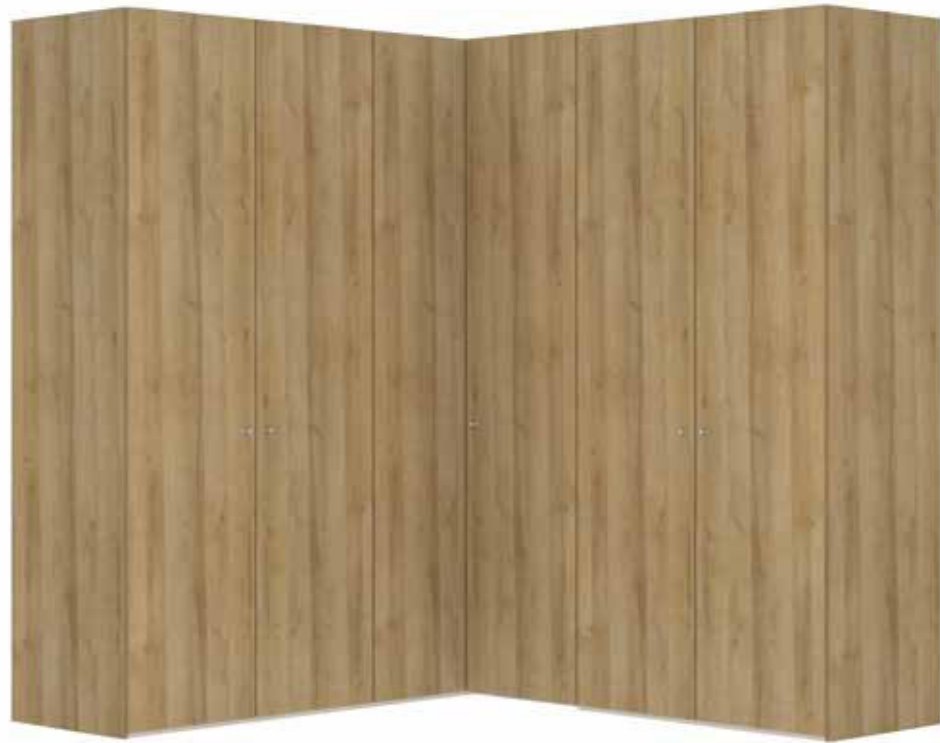

Front Eichenstruktur Natur
Façade Structure chêne nature
Front Oak structure natural
Front Eikenstructuur natuur

	Korpus Corps Body Romp	Cremeweiss Blanc crème Cream white Crémewit	Novaschwarz Novanoir Novablack Novazwart	Premiumweiss Blanc premium Premium white Wit premium	Helgrau matt Gris clair mat Light grey matt Grijs helder mat	Eichenstruktur Natur Structure chêne nature Oak structure natural Eikenstructuur natuur	Nougat Nougat Nougat Nougat
153/159 cm		3916 442	3830 342	3711 242	3933 642	3866 342	3917 142
203/159 cm		3916 452	3830 352	3711 252	3933 652	3866 352	3917 152
203/209 cm		3916 462	3830 362	3711 262	3933 662	3866 362	3917 162
203/259 cm		3916 472	3830 372	3711 272	3933 672	3866 372	3917 172
253/259 cm		3916 482	3830 382	3711 282	3933 682	3866 382	3917 182

Im Preis inbegriffen: Knopfgriff, 1 Einlegeboden (16 mm) und 1 Kleiderstange pro Abteil
Inclus dans le prix: Bouton, 1 rayon (16 mm) et 1 tringle à habits par compartiment
Included in the price: Knob, 1 shelf (16 mm) and 1 clothes rail per element
In de prijs inbegrepen: Knopgreep, 1 plank (16 mm) en 1 kledingroede per vak