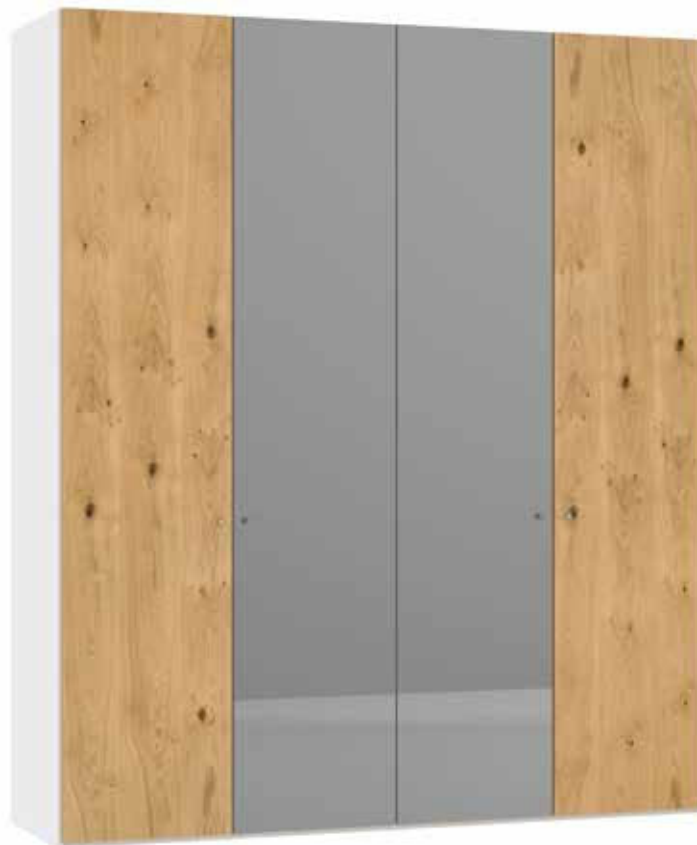

Front Eiche furniert / Spiegel dunkel
Façade Chêne plaqué / Miroir foncé
Front Oak veneer / Dark mirror
Front Eiken fineer / Spiegel donker

Echtholz furnier kann eine unterschiedliche Anzahl und Formen von natürlich gewachsenen Ästen und Verwachsungen aufweisen
Le nombre et la forme des courbures et nœuds naturels du placage en bois véritable peuvent varier
Real wood veneer can have a varying number of naturally grown gnarls and knots, which come in many different shapes and forms
Echt houten fineer kan een uiteenlopend aantal en vormen van op natuurlijke wijze gegroeide takken en vergroeiingen vertonen

	Korpus Corps Body Romp	Novaschwarz Novanoir Novablack Novazwart	Premiumweiss Blanc premium Premium white Wit premium
152,2 cm		3242 131	3101 031
202,5 cm		3242 141	3101 041
252,8 cm		3242 151	3101 051
303,1 cm		3242 161	3101 061

Im Preis inbegriffen: Knopfgriff, 1 Einlegeboden (16 mm) und 1 Kleiderstange pro Abteil
Inclus dans le prix: Bouton, 1 rayon (16 mm) et 1 tringle à habits par compartiment
Included in the price: Knob, 1 shelf (16 mm) and 1 clothes rail per element
In de prijs inbegrepen: Knopgreep, 1 plank (16 mm) en 1 kledingroede per vak