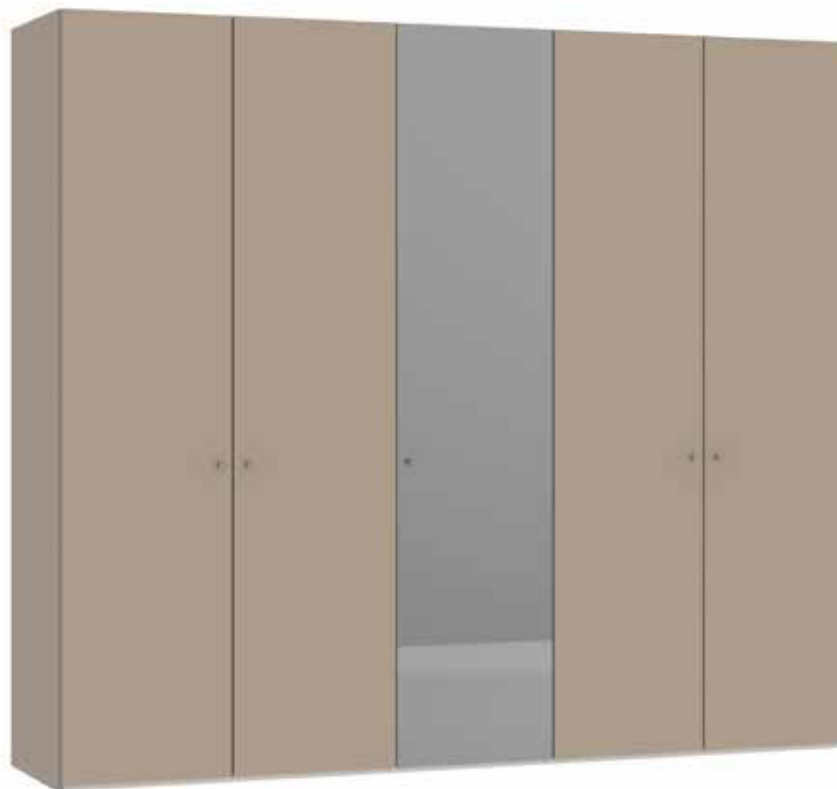

Front Glas Nougat matt / Spiegel dunkel
Façade Verre nougat mat / Miroir foncé
Front Nougat glass matt / Dark mirror
Front Glas nougat mat / Spiegel donker

Korpus Corps Body Romp	Cremeweiss Blanc crème Cream white Crémewit	Novaschwarz Novanoir Novablack Novazwart	Premiumweiss Blanc premium Premium white Wit premium	Hellgrau matt Gris clair mat Light grey matt Grijs helder mat	Eichenstruktur Natur Structure chêne nature Oak structure natural Eikenstructuur natuur	Nougat Nougat Nougat Nougat
Spiegel dunkel Miroir foncé Dark mirror Spiegel donker						
152,2 cm	3092 931	3544 931	3170 431	3110 831	3380 831	3421 731
202,5 cm	3092 941	3544 941	3170 441	3110 841	3380 841	3421 741
202,5 cm	3092 942	3544 942	3170 442	3110 842	3380 842	3421 742
252,8 cm	3092 951	3544 951	3170 451	3110 851	3380 851	3421 751
303,1 cm	3092 961	3544 961	3170 461	3110 861	3380 861	3421 761

Im Preis inbegriffen: Knopfgriff, 1 Einlegeboden (16 mm) und 1 Kleiderstange pro Abteil
Inclus dans le prix: Bouton, 1 rayon (16 mm) et 1 tringle à habits par compartiment
Included in the price: Knob, 1 shelf (16 mm) and 1 clothes rail per element
In de prijs inbegrepen: Knopgreep, 1 plank (16 mm) en 1 kledingroede per vak