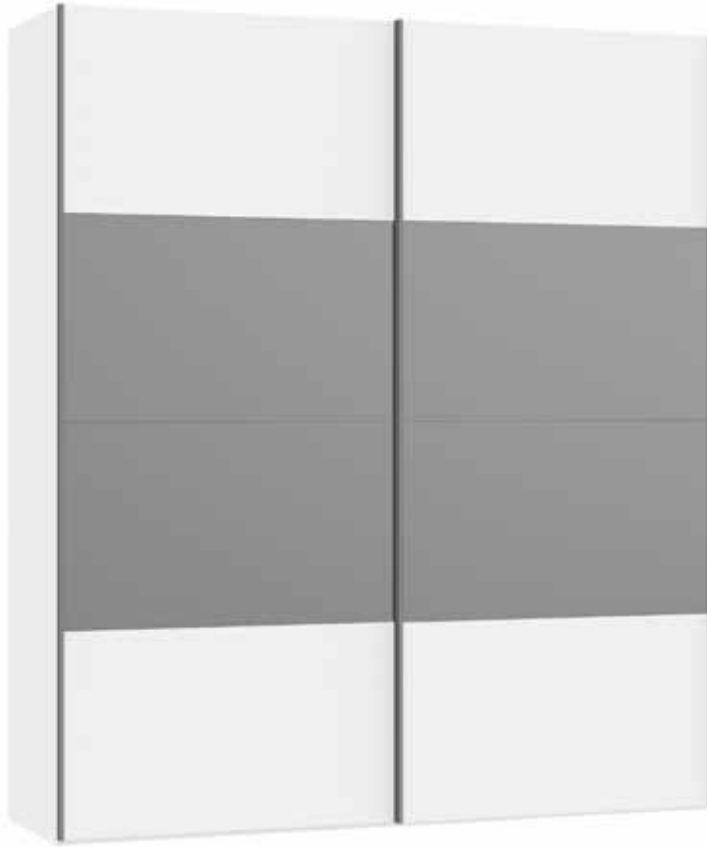

Front Glas Weiss / Spiegel dunkel
Façade Verre blanc / Miroir foncé
Front White glass / Dark mirror
Front Glas wit / Spiegel donker

	Korpus Corps Body Romp	Novaschwarz Novanoir Novablack Novazwart	Premiumweiss Blanc premium Premium white Wit premium	
			8584 6941	8142 3741
	8584 6951	8142 3751		
	8584 6961	8142 3761		

Im Preis inbegriffen: 1 Einlegeboden (16 mm) und 1 Kleiderstange pro Abteil
Inclus dans le prix: 1 rayon (16 mm) et 1 tringle à habits par compartiment
Included in the price: 1 shelf (16 mm) and 1 clothes rail per element
In de prijs inbegrepen: 1 plank (16 mm) en 1 kledingroede per vak