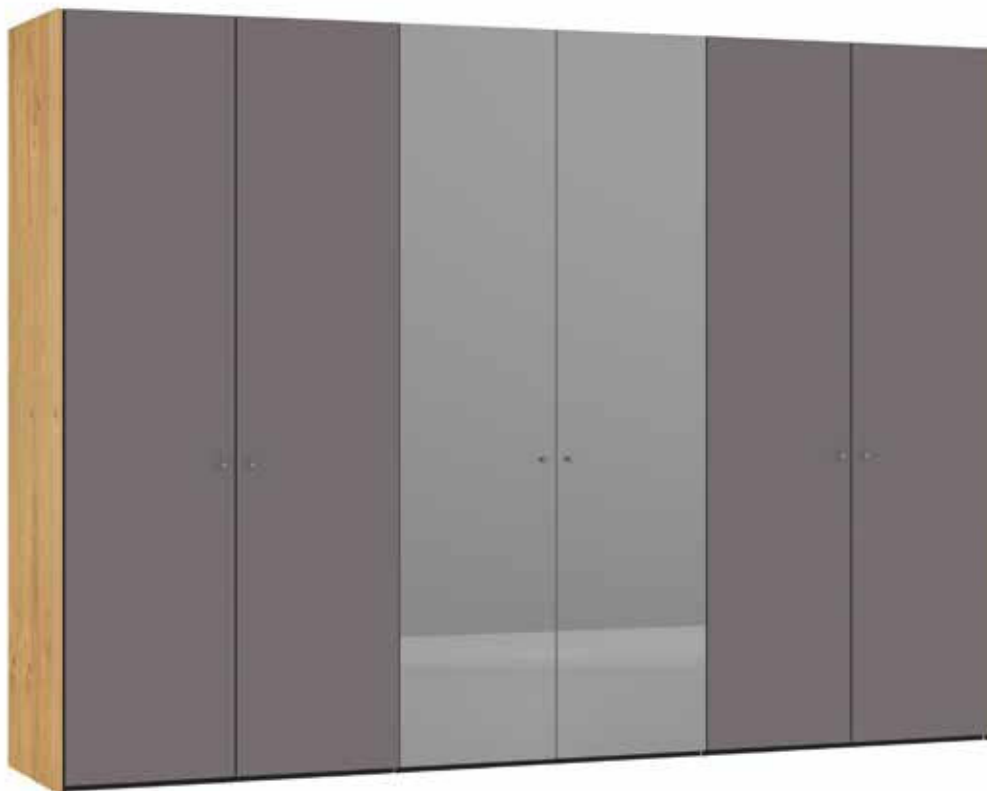

Front Glas Dunkelgrau matt / Spiegel dunkel
Façade Verre gris foncé mat / Miroir foncé
Front Dark grey glass matt / Dark mirror
Front Glas donkergrijs mat / Spiegel donker

Echtholz furnier kann eine unterschiedliche Anzahl und Formen von natürlich gewachsenen Ästen und Verwachsungen aufweisen
Le nombre et la forme des courbures et nœuds naturels du placage en bois véritable peuvent varier
Real wood veneer can have a varying number of naturally grown gnarls and knots, which come in many different shapes and forms
Echt houten fineer kan een uiteenlopend aantal en vormen van op natuurlijke wijze gegrooide takken en vergroeiingen vertonen

	Korpus Novaschwarz Corps Novanoir Body Novablack Romp Novazwart	Aufdoppelung Doublage Extra colored outside wall Verdubbelings zijwanden	Eiche furniert Chêne plaqué Oak veneer Eiken fineer
Spiegel dunkel Miroir foncé Dark mirror Spiegel donker			
154,8 cm			4178 8131
205,1 cm			4178 8141
255,4 cm			4178 8151
305,7 cm			4178 8161

Im Preis inbegriffen: Knopfgriff, 1 Einlegeboden (16 mm) und 1 Kleiderstange pro Abteil
Inclus dans le prix: Bouton, 1 rayon (16 mm) et 1 tringle à habits par compartiment
Included in the price: Knob, 1 shelf (16 mm) and 1 clothes rail per element
In de prijs inbegrepen: Knopgreep, 1 plank (16 mm) en 1 kledingroede per vak