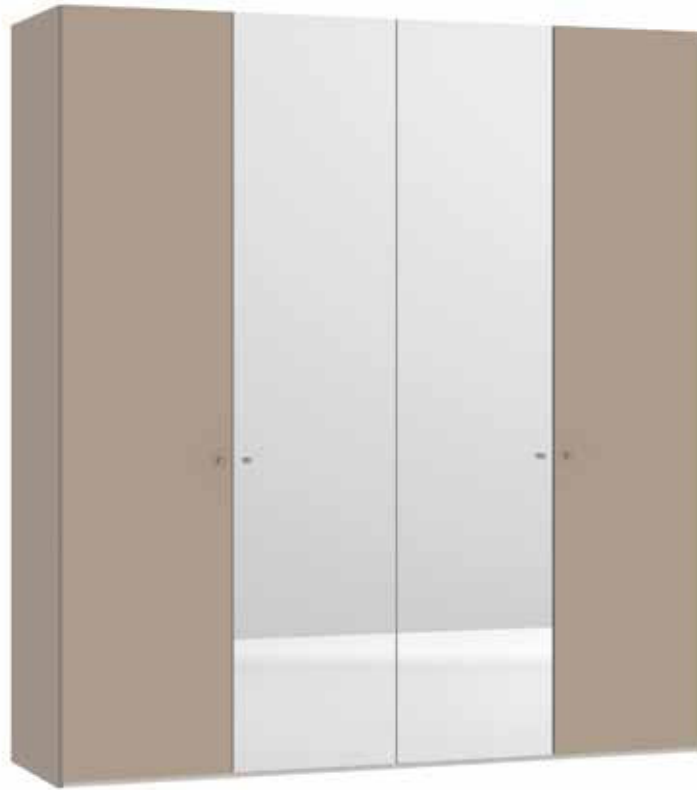

4.161

Front Glas Nougat matt / Spiegel
Façade Verre nougat mat / Miroir
Front Nougat glass matt / Mirror
Front Glas nougat mat / Spiegel

	Korpus Corps Body Romp	Cremeweiss Blanc crème Cream white Crémewit	Novaschwarz Novanoir Novablack Novazwart	Premiumweiss Blanc premium Premium white Wit premium	Hellgrau matt Gris clair mat Light grey matt Grijs helder mat	Eichenstruktur Natur Structure chêne nature Oak structure natural Eikenstructuur natuur	Nougat Nougat Nougat Nougat Nougat Nougat
Spiegel Miroir Mirror Spiegel							
152,2 cm		3092 831	3185 831	3538 931	3393 331	3240 431	3578 131
202,5 cm		3092 841	3185 841	3538 941	3393 341	3240 441	3578 141
202,5 cm		3092 842	3185 842	3538 942	3393 342	3240 442	3578 142
252,8 cm		3092 851	3185 851	3538 951	3393 351	3240 451	3578 151
303,1 cm		3092 861	3185 861	3538 961	3393 361	3240 461	3578 161

Im Preis inbegriffen: Knopfgriff, 1 Einlegeboden (16 mm) und 1 Kleiderstange pro Abteil
Inclus dans le prix: Bouton, 1 rayon (16 mm) et 1 tringle à habits par compartiment
Included in the price: Knob, 1 shelf (16 mm) and 1 clothes rail per element
In de prijs inbegrepen: Knopgreep, 1 plank (16 mm) en 1 kledingroede per vak