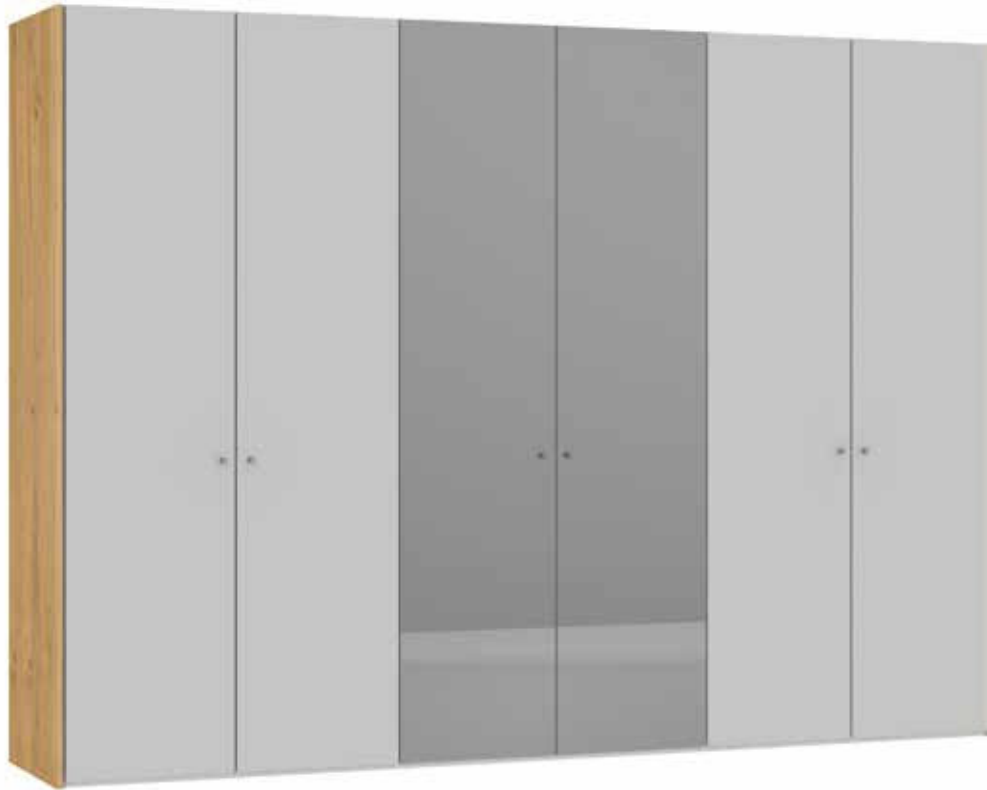

Front Hellgrau matt / Spiegel dunkel
Façade Gris clair mat / Miroir foncé
Front Light grey matt / Dark mirror
Front Grijs helder mat / Spiegel donker

Echtholz furnier kann eine unterschiedliche Anzahl und Formen von natürlich gewachsenen Ästen und Verwachsungen aufweisen
Le nombre et la forme des courbures et nœuds naturels du placage en bois véritable peuvent varier
Real wood veneer can have a varying number of naturally grown gnarls and knots, which come in many different shapes and forms
Echt houten fineer kan een uiteenlopend aantal en vormen van op natuurlijke wijze gegroeide takken en vergroeiingen vertonen

	Korpus Hellgrau matt Corps Gris clair mat Body Light grey matt Romp Grijs helder mat	Aufdoppelung Doublage Extra colored outside wall Verdubbelings zijwanden	Eiche furniert Chêne plaqué Oak veneer Eiken fineer
Spiegel dunkel Miroir foncé Dark mirror Spiegel donker			
154,8 cm			4306 3531
205,1 cm			4306 3541
255,4 cm			4306 3551
305,7 cm			4306 3561

Im Preis inbegriffen: Knopgriff, 1 Einlegeboden (16 mm) und 1 Kleiderstange pro Abteil
Inclus dans le prix: Bouton, 1 rayon (16 mm) et 1 tringle à habits par compartiment
Included in the price: Knob, 1 shelf (16 mm) and 1 clothes rail per element
In de prijs inbegrepen: Knopgreep, 1 plank (16 mm) en 1 kledingroede per vak