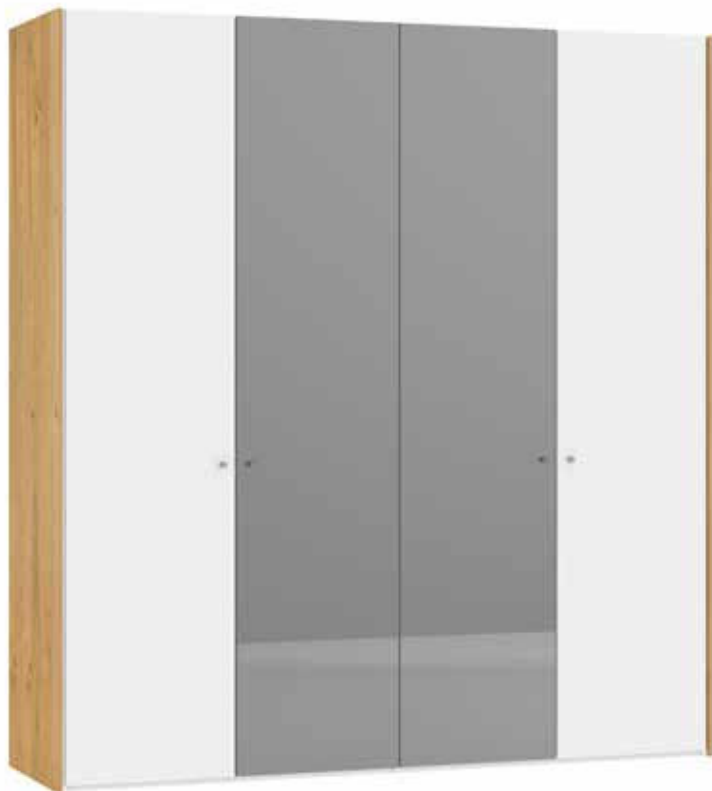

4.95

Front Edelweiss Hochglanz / Spiegel dunkel
Façade Edelweiss poli fin / Miroir foncé
Front Edelweiss high gloss / Dark mirror
Front Edelweiss hoogglans / Spiegel donker

Echtholz furnier kann eine unterschiedliche Anzahl und Formen von natürlich gewachsenen Ästen und Verwachsungen aufweisen
Le nombre et la forme des courbures et nœuds naturels du placage en bois véritable peuvent varier
Real wood veneer can have a varying number of naturally grown gnarls and knots, which come in many different shapes and forms
Echt houten fineer kan een uiteenlopend aantal en vormen van op natuurlijke wijze gegroeide takken en vergroeiingen vertonen

	Korpus Premiumweiss Corps Blanc premium Body Premium white Romp Wit premium	Aufdoppelung Doublage Extra colored outside wall Verdubbelings zijwanden	Eiche furniert Chêne plaqué Oak veneer Eiken fineer
Spiegel dunkel Miroir foncé Dark mirror Spiegel donker			
154,8 cm			4251 9631
205,1 cm			4251 9641
255,4 cm			4251 9651
305,7 cm			4251 9661

Im Preis inbegriffen: Knopfgriff, 1 Einlegeboden (16 mm) und 1 Kleiderstange pro Abteil
Inclus dans le prix: Bouton, 1 rayon (16 mm) et 1 tringle à habits par compartiment
Included in the price: Knob, 1 shelf (16 mm) and 1 clothes rail per element
In de prijs inbegrepen: Knopgreep, 1 plank (16 mm) en 1 kledingroede per vak