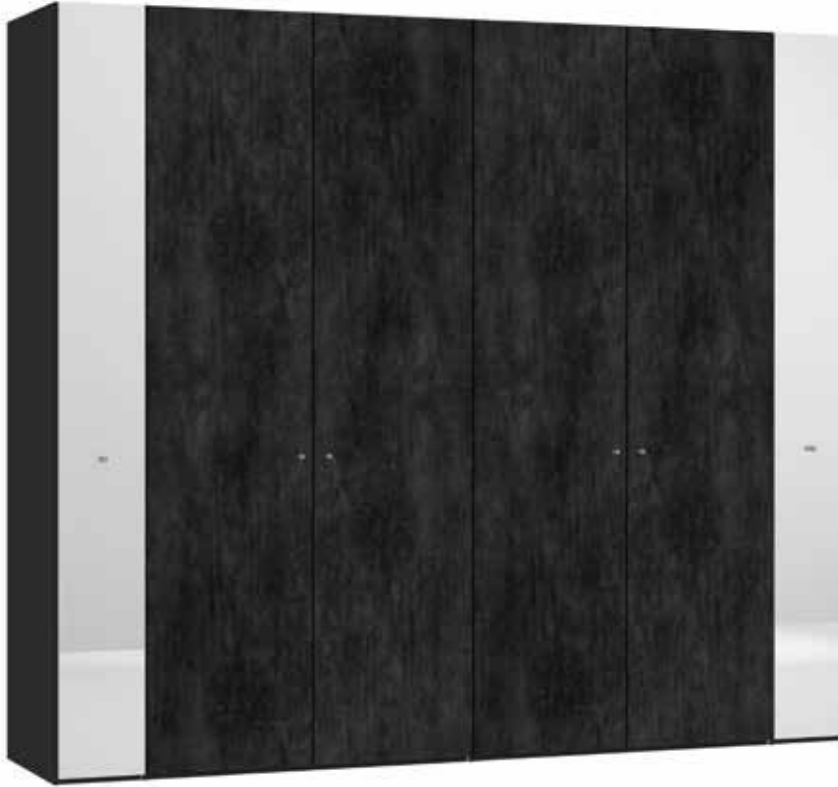

Front Graphit / Spiegel
Façade Graphit / Miroir
Front Graphit / Mirror
Front Graphit / Spiegel

  Korpus Corps Body Romp	Cremeweiss Blanc crème Cream white Crèmerwit	Novaschwarz Novanoir Novablack Novazwart	Premiumweiss Blanc premium Premium white Wit premium	Helgrau matt Gris clair mat Light grey matt Grijs helder mat	Nougat Nougat Nougat Nougat
  Spiegel Miroir Mirror Spiegel					
101,9 cm	5731 334	5861 934	5762 834	5510 734	5857 534
127,0 cm	5731 335	5861 935	5762 835	5510 735	5857 535
152,2 cm	5731 344	5861 944	5762 844	5510 744	5857 544
177,4 cm	5731 353	5861 953	5762 853	5510 753	5857 553
202,5 cm	5731 354	5861 954	5762 854	5510 754	5857 554
227,7 cm	5731 355	5861 955	5762 855	5510 755	5857 555
252,8 cm	5731 364	5861 964	5762 864	5510 764	5857 564
278,0 cm	5731 373	5861 973	5762 873	5510 773	5857 573

Im Preis inbegriffen: Knopfgriff, 1 Einlegeboden (16 mm) und 1 Kleiderstange pro Abteil
Inclus dans le prix: Bouton, 1 rayon (16 mm) et 1 tringle à habits par compartiment
Included in the price: Knob, 1 shelf (16 mm) and 1 clothes rail per element
In de prijs inbegrepen: Knopgreep, 1 plank (16 mm) en 1 kledingroede per vak