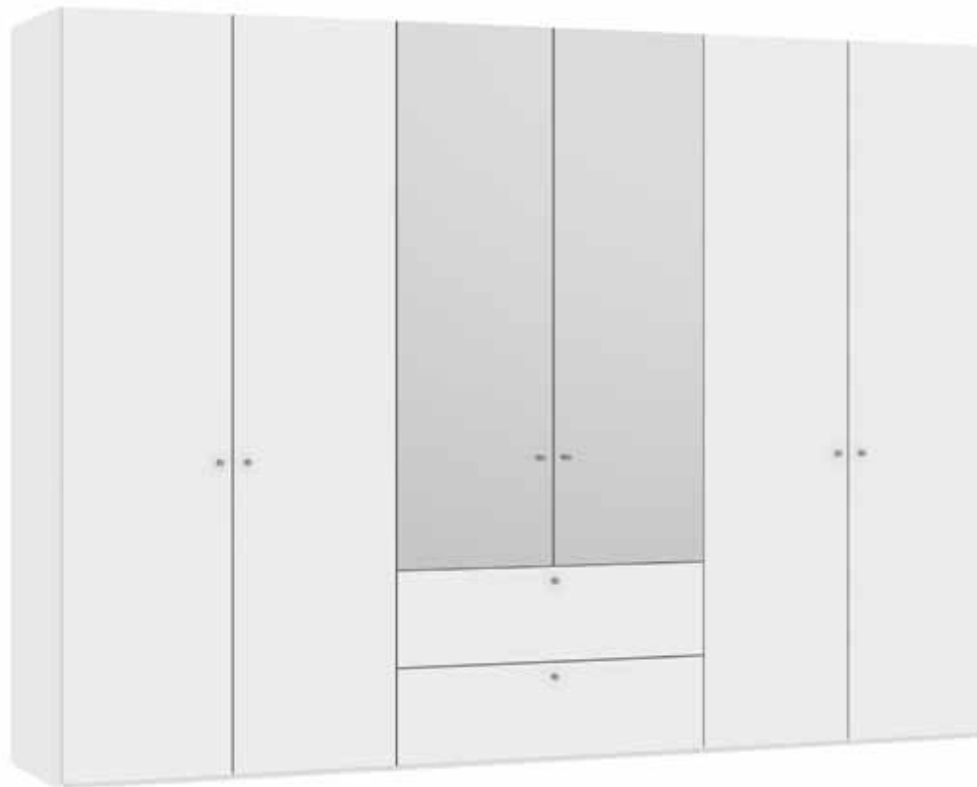

Front Premiumweiss / Spiegel / Premiumweiss
Façade Blanc premium / Miroir / Blanc premium
Front Premium white / Mirror / Premium white
Front Wit premium / Spiegel / Wit premium

	Korpus Corps Body Romp	Novaschwarz Novanoir Novablack Novazwart	Premiumweiss Blanc premium Premium white Wit premium	Hellgrau matt Gris clair mat Light grey matt Grijs helder mat	Eichenstruktur Natur Structure chêne nature Oak structure natural Eikenstructuur natuur	Nougat Nougat Nougat Nougat Nougat Nougat
	Spiegel Miroir Mirror Spiegel					
152,2 cm		5962 231	5998 831	5520 931	5394 431	5992 431
202,5 cm		5962 243	5998 843	5520 943	5394 443	5992 443
252,8 cm		5962 251	5998 851	5520 951	5394 451	5992 451
303,1 cm		5962 261	5998 861	5520 961	5394 461	5992 461

Im Preis inbegriffen: Knopfgriff, 1 Einlegeboden (16 mm) und 1 Kleiderstange pro Abteil
Inclus dans le prix: Bouton, 1 rayon (16 mm) et 1 tringle à habits par compartiment
Included in the price: Knob, 1 shelf (16 mm) and 1 clothes rail per element
In de prijs inbegrepen: Knopgreep, 1 plank (16 mm) en 1 kledingroede per vak