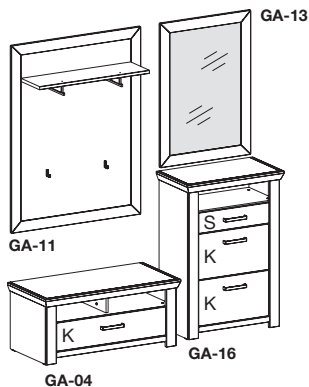

* Infos zur Beleuchtung siehe Seite 7.

S = Schubkasten
K = Klappe

Vorschläge

(Preisgleich auch spiegelbildlich möglich.)

Beschreibung

- **1 x GA-04**
  B 104,5, H 46,6, T 51,2 cm
- **1 x GA-11**
  B 100,0, H 130,0, T 26,6 cm
- **1 x GA-13**
  B 70,0, H 100,0, T 2,0 cm
- **1 x GA-16**
  B 74,5, H 108,2, T 42,2 cm

Gegen Aufpreis:

- **1 x 143** 1er-Set LED-Nischenbeleuchtung (Kaltlicht)* für Highboard GA-16
- **1 x 183** 1er-Set LED-Nischenbeleuchtung (Warmlicht)* für Highboard GA-16
- **1 x 144** 2er-Set LED-Nischenbeleuchtung (Kaltlicht)* für Lowboard GA-04
- **1 x 184** 2er-Set LED-Nischenbeleuchtung (Warmlicht)* für Lowboard GA-04
- **1 x 362.835** Sitzkissen für Lowboard GA-04

VORSCHLAG GA-70