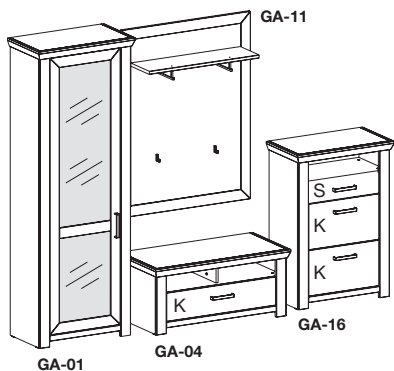

Gegen Aufpreis:

- **1 x 99-A** Softabstoppung, für Tür von Korpuselement GA-01
- **1 x 143** 1er-Set LED-Nischenbeleuchtung (Kaltlicht)* für Highboard GA-06
- **1 x 183** 1er-Set LED-Nischenbeleuchtung (Warmlicht)* für Highboard GA-06
- **1 x 144** 2er-Set LED-Nischenbeleuchtung (Kaltlicht)* für Lowboard GA-04
- **1 x 184** 2er-Set LED-Nischenbeleuchtung (Warmlicht)* für Lowboard GA-04
- **1 x 362.835** Sitzkissen für Lowboard GA-04

VORSCHLAG GA-60
(spiegelbildlich GA-160)