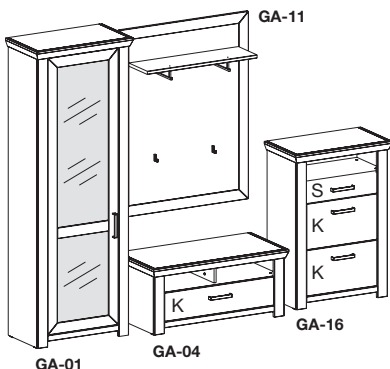

VORSCHLAG GA-60
(spiegelbildlich GA-160)

- **1 x GA-01** (spiegelbildlich GA-12)
  B 74,5, H 206,6, T 42,2 cm
- **1 x GA-04**
  B 104,5, H 46,6, T 51,2 cm
- **1 x GA-16**
  B 74,5, H 108,2, T 42,2 cm
- **1 x GA-11**
  B 100,0, H 130,0, T 26,6 cm

Gegen Aufpreis:

- **1 x 99-A** Softabstoppung, für Tür von Korpuselement GA-01
- **1 x 143** 1er-Set LED-Nischenbeleuchtung (Kaltlicht)* für Highboard GA-16
- **1 x 183** 1er-Set LED-Nischenbeleuchtung (Warmlicht)* für Highboard GA-16
- **1 x 144** 2er-Set LED-Nischenbeleuchtung (Kaltlicht)* für Lowboard GA-04
- **1 x 184** 2er-Set LED-Nischenbeleuchtung (Warmlicht)* für Lowboard GA-04
- **1 x 362.835** Sitzkissen für Lowboard GA-04

B ca. 275, H 206,6, T 51,2 cm