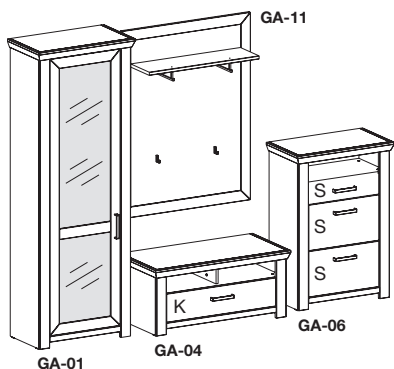

* Infos zur Beleuchtung siehe Seite 7.

S = Schubkasten
K = Klappe

Vorschläge

(Preisgleich auch spiegelbildlich möglich.)

Beschreibung

- 1 x GA-04**
B 104,5, H 46,6, T 51,2 cm
- 1 x GA-11**
B 100,0, H 130,0, T 26,6 cm
- 1 x GA-13**
B 70,0, H 100,0, T 2,0 cm
- 1 x GA-16**
B 74,5, H 108,2, T 42,2 cm

VORSCHLAG GA-70

B ca. 190, H ca. 209, T 51,2 cm

VORSCHLAG GA-55
(spiegelbildlich GA-155)

B ca. 275, H 206,6, T 51,2 cm

- 1 x GA-01** (spiegelbildlich GA-12)
B 74,5, H 206,6, T 42,2 cm
- 1 x GA-04**
B 104,5, H 46,6, T 51,2 cm
- 1 x GA-06**
B 74,5, H 108,2, T 42,2 cm
- 1 x GA-11**
B 100,0, H 130,0, T 26,6 cm