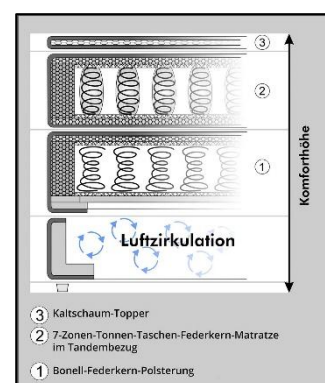

Ausführung

Fuß: Kunststoff schwarz
Dessin Gestell: s.o.

Aufbaumaße ca. in cm

Liegefläche:	180 x 200
Breite:	189
Höhe:	116
Tiefe:	213
Höhe Topper:	6
Bodenfreiheit:	7
Liegehöhe (mit Matratze & Topper):	61

Textilpflege Topper

Collidaten

Bezeichnung	Breite in cm	Höhe in cm	Tiefe in cm	Gewicht in kg	Volumen in m ³
Kopfteil	115	191	17	24,4	0,37
Box links	94	204	31	36,2	0,59
Box rechts	94	204	31	36,2	0,59
Matratze First Cl.	18	90	200	15,6	0,32
Matratze First Cl.	18	90	200	15,6	0,32
Matratzenhülle	56	66	22	6,2	0,08
Topper	100	33	33	8,7	0,11