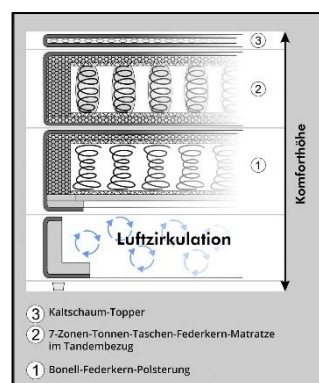

Das moderne Boxspringbett vermittelt einen harmonischen Gesamteindruck. Die 7-Zonen-Tonnen-Taschen-Federkern-Matratze in Verbindung mit einem komfortablen Kaltschaum-Topper sorgt für einen angenehmen Liegekomfort. Sehr praktisch ist zudem der Tandembezug, der ein gegenseitiges Verschieben/Verrutschen der Matratzen verhindert. Die schwarzen Kunststofffüße runden die gelungene Optik des Boxspringbettes ab.

Ausführung

Fuß: Kunststoff schwarz
Dessin Gestell: s.o.

304/07

304/04

Aufbaumaße ca. in cm

Liegefläche:	240 x 200
Breite:	250
Höhe:	116
Tiefe:	213
Höhe Topper:	6
Bodenfreiheit:	7
Liegehöhe (mit Matratze & Topper):	61

Textilpflege Topper

Collidaten

Bezeichnung	Breite in cm	Höhe in cm	Tiefe in cm	Gewicht in kg	Volumen in m ³
Kopfteil	117	128	29	34,0	0,43
Box links	122	206	32	48,4	0,80
Box rechts	122	206	32	48,4	0,80
Matratze First Cl.	18	120	200	17,6	0,43
Matratze First Cl.	18	120	200	17,6	0,43
Matratzenhülle	83	49	24	4,7	0,10
Topper	117	34	34	12,7	1,14