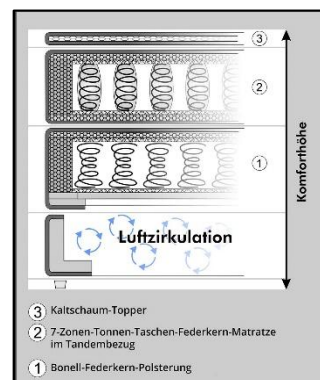

Family von Jockenhöfer

Beschreibung

Das moderne Boxspringbett vermittelt einen harmonischen Gesamteindruck. Die 7-Zonen-Tonnen-Taschen-Federkern-Matratze in Verbindung mit einem komfortablen Kaltschaum-Topper sorgt für einen angenehmen Liegekomfort. Die schwarzen Kunststofffüße runden die gelungene Optik des Boxspringbettes ab.

Ausführung

Fuß: Kunststoff schwarz
Dessin Gestell: s.o.

Aufbaumaße ca. in cm

Liegefläche:	140 x 200
Breite:	149
Höhe:	116
Tiefe:	213
Höhe Topper:	6
Bodenfreiheit:	7
Liegehöhe (mit Matratze & Topper):	61

Textilpflege Topper

Collidaten

Bezeichnung	Breite in cm	Höhe in cm	Tiefe in cm	Gewicht in kg	Volumen in m³
Kopfteil	116	151	17	19,8	0,30
Box links	143	205	33	55,9	0,97
Matratze First Cl.	20	140	200	26,6	0,56
Topper	100	33	33	7,1	0,11