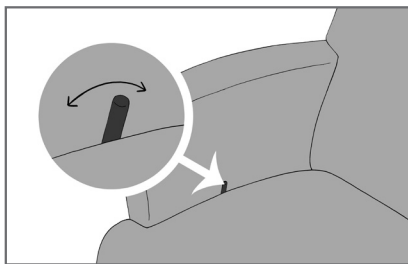

Funktion:

Arretierung der Wippe

Optional ist gegen Aufpreis eine Arretierung der Wippe erhältlich, die von vorne gesehen innen an der linken Armlehne zu finden ist.

Wellenbildung

Durch die unterschiedlichen Beschaffenheiten der Bezugsmaterialien und der verarbeiteten Polsterwatte neigt dieses leger verarbeitete Modell zur Wellenbildung. Unterstützt wird diese Entwicklung dadurch, dass Stoffe sich unter Einfluss von Körperwärme, Körperfeuchtigkeit und Körpergewicht mehr oder minder dehnen und dadurch „Wellen“ bilden. Wellen, welche durch die Dehnungseigenschaften der verwendeten Stoffe oder aufgrund großer Polsterflächen entstehen, stellen keinen Sachmangel dar. Es handelt sich um einen natürlichen Vorgang, der als Charaktereigenschaft leger verarbeiteter Modelle zu sehen ist.

Die warentypischen Produkteigenschaften sowie wichtige Hinweise zum Schutz deiner Fußböden entnehme bitte der Gebrauchs- und Pflegeanleitung (www.set-one-by-musterring.de). Für nutzungsbedingte Eindrücke oder Abriebspuren auf empfindlichen Böden wird keine Haftung übernommen.