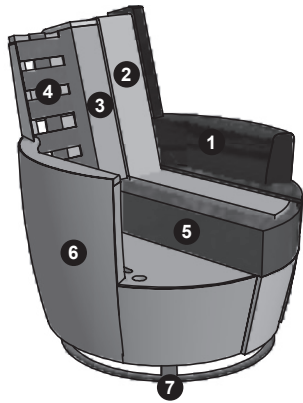

### Querschnitt und Beschreibung

- 1 Bezug: Stoff
- 2 Polstervliesmatte unter dem Bezug
- 3 Rückenlehne: Polyätherschaum RG20
- 4 Elastische Polstergurte (in Lehne und Sitz)
- 5 Sitz: Kaltschaum soft RG 35;  
gegen Aufpreis mit Kaltschaum mittelfest RG 40  
Sitz bei Hocker: Kaltschaum weich mit Kaltschaum fest
- 6 Untergestell:  
Hartholz, Weichholz, Spanplatte, Sperrholzplatte
- 7 Füße: Drehring bei Sessel; Kunststoffgleiter bei Hocker