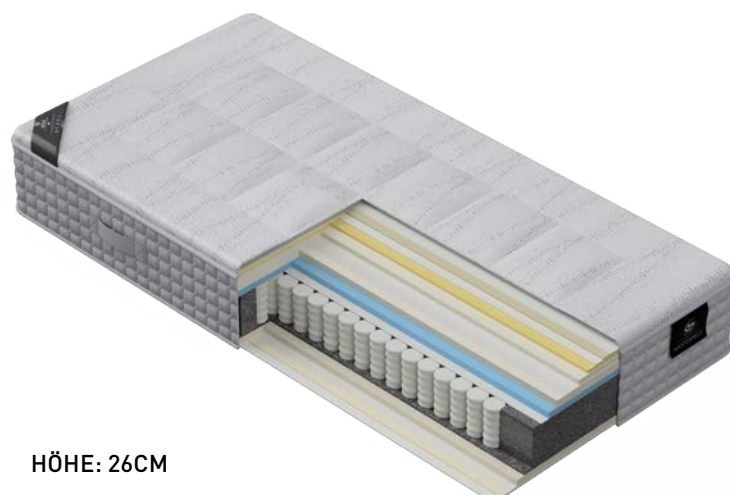

HÖHE: 26CM

MODELL TOLEDO

80

90

100

120

ERHÄLTlich IN MEDIUM ODER FIRM

5 ZONEN TASCHENFEDERKERNMATRATZE

ABGEDECKT MIT MINI TASCHENFEDERKERN,
OBERE SCHICHT MIT GELFOAM

MATRATZENHÜLLE MIT INGESTEPPTER NEUSEE-
LAND AND SCHAFWOLLE UND SEIDE