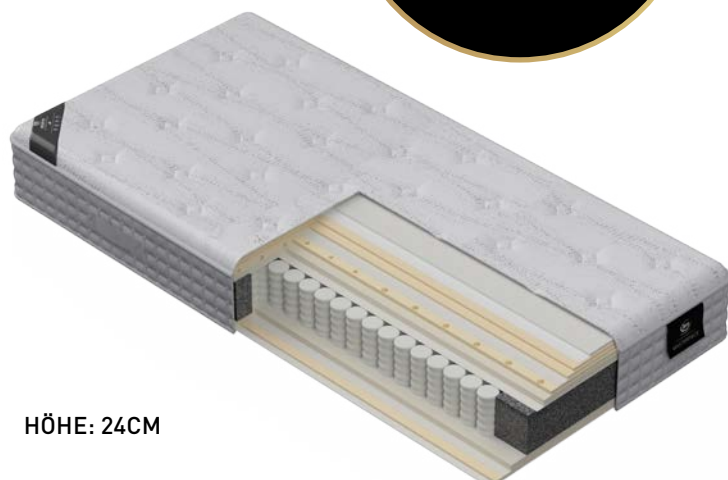

MATRATZENHÜLLE MIT INGESTEPPTER SCHAFWOLLE

HÖHE: 24CM

MODELL DETROIT

80

90

100

120

ERHÄLTlich IN MEDIUM ODER FIRM