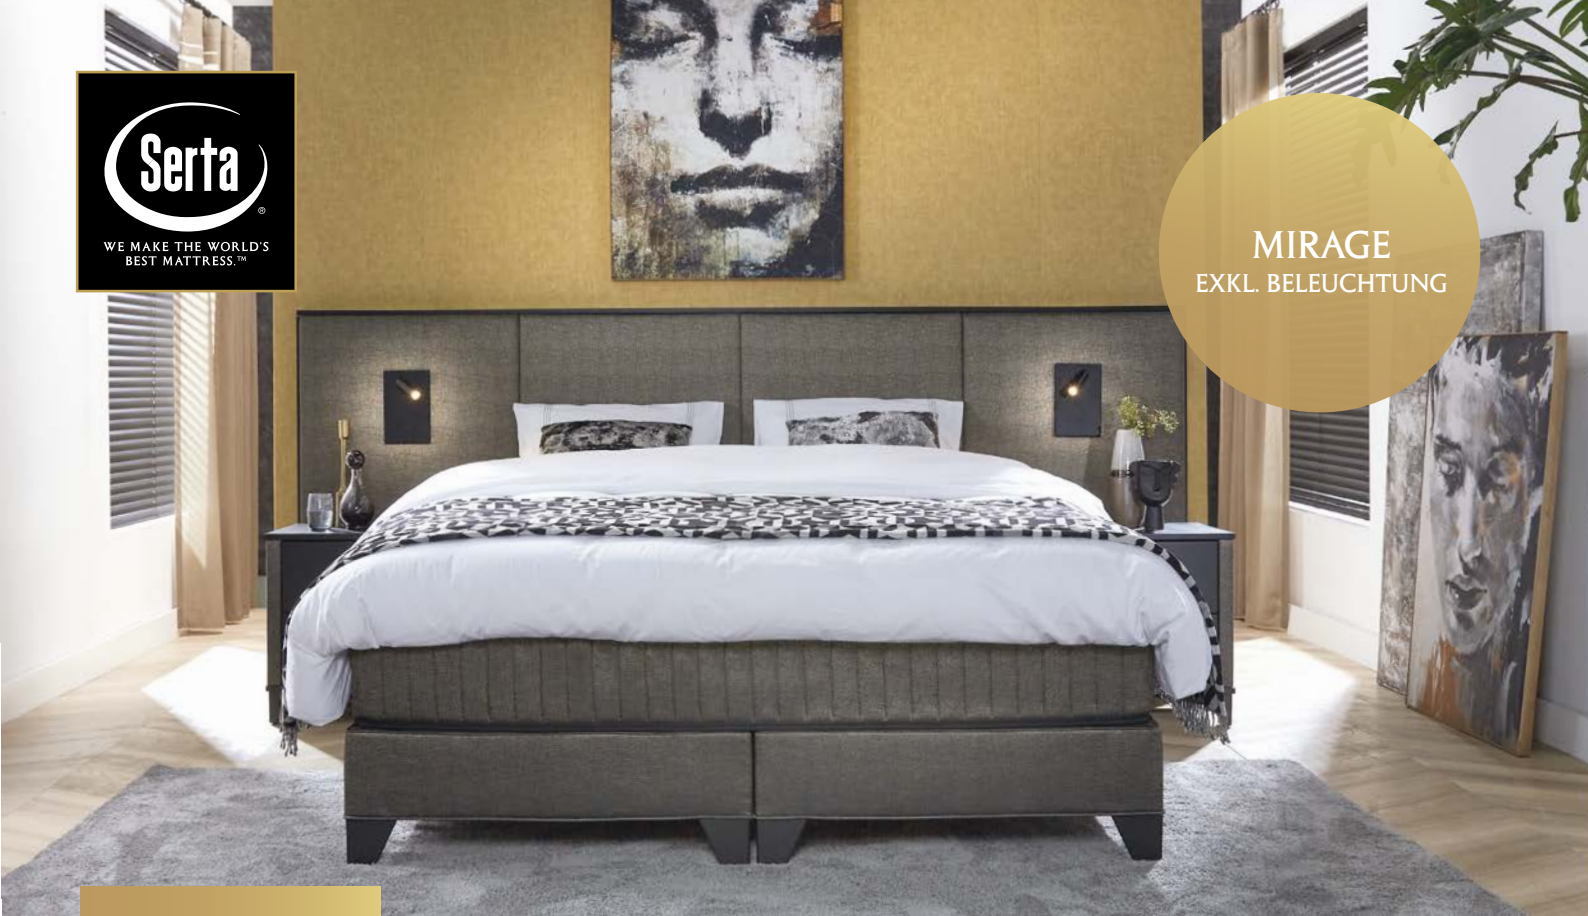

Nur in Kombination mit einer Splendid-Matratze

TEILBARES KOPFTEIL

INKL.

DOPPELTER KEDER
An der Box

MIRAGE
EXKL. BELEUCHTUNG

INHALT SET

KOPFTEIL MIRAGE
BOXSPRING 15 ODER 20CM
FUSS-SET STANDARD
SPLENDID MATRATZE
SUPERIOR HR TOPPER