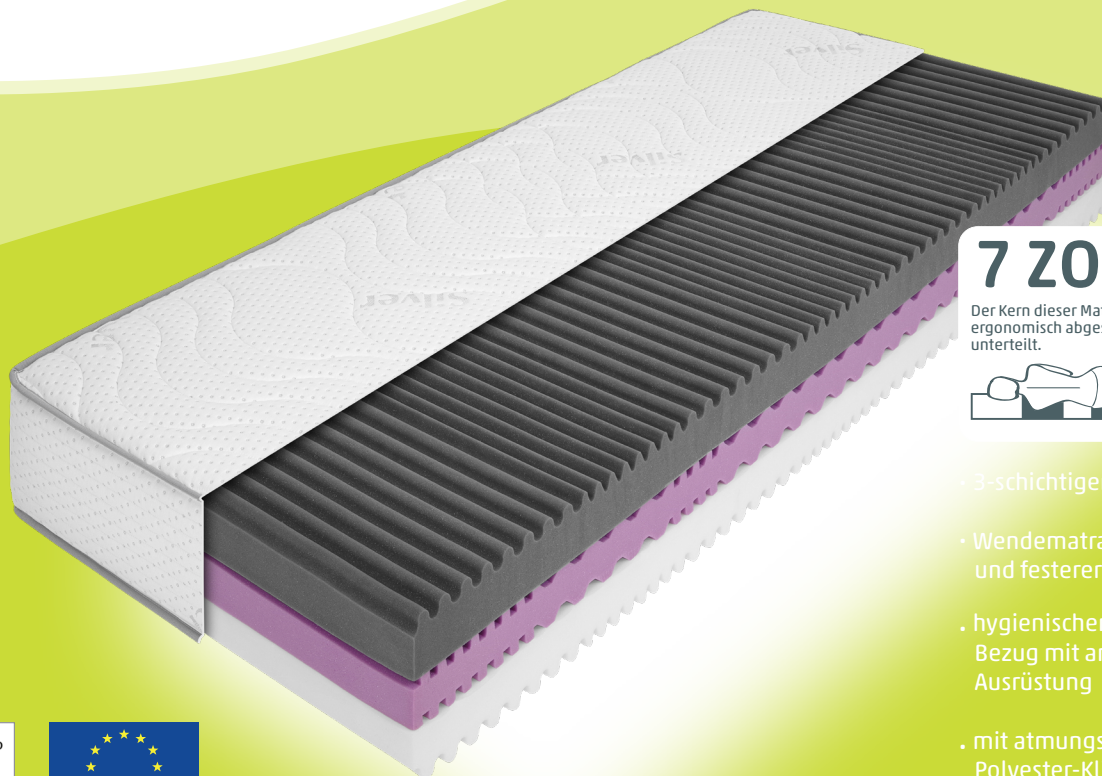

Abgerundetes Kopfteil (PAM) mit Steppungen vertikal

- Kopfteil wird fest mit Bettkastengestell verbunden
- Höhe: ca. 110 cm, Tiefe ca. 17 cm
- Breite bündig zum Bettgestell (Bombierung) (Bett 198x200 cm = Kopfteil ~200 cm Breite)
- Rückseite bezogen mit Spinnvlies, Front aus Möbelstoff
- Vorderseite mit Versteppung 4x vertikal bei 180cm / 3x vertikal bei 140 + 160 cm
- Gestell aus Spanplatte, Hartfaserplatten und Holzleisten, Versteppung mit Schaumstoff, Polsterung mit Polyesterfaser

Verpackung

VE 1 in Folie

Lieferbare Größen

80x200 cm, 90x200 cm, 100x200 cm

bis ca.
130 kg

geeignet bis ca.
130 kg Gewicht

innenliegende
Leistenlagerung

26 Federholz-
leisten

mit Duo-Kappen

8 Härtegradversteller

für Bettkasten
geeignet

P2620 ComfortPur

COMFORT 
PUR

7 ZONEN

Der Kern dieser Matratze ist in 7 ergonomisch abgestimmte Zonen unterteilt.

- 3-schichtiger Matratzenkern
- Wendematratze mit weicherer und festerer Liegeseite
- hygienischer Doppeltuch-Bezug mit antibakterieller Ausrüstung
- mit atmungsaktiver Polyester-Klimafaser versteppt

Schadstoffgeprüfte Qualität

Europäisches Qualitätsprodukt

WENDBARE 7 ZONEN - KOMFORTSCHAUM - MATRATZE

Gesamthöhe: ca. 24 cm

Kernaufbau

Kernhöhe: ca. 22 cm

Festere Liegeseite

8 cm ComfortPur - Komfortschaum, 4.0 kPa, grau