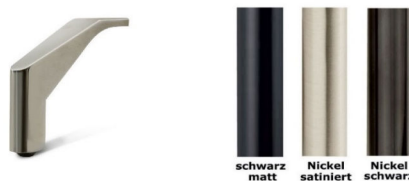

Var. 1
Breite: 24 cm

Var. 2
Breite: 20 cm

Var. 3
Breite: 19 cm

Var. 4
Breite: 24 cm
(nur mit Fuß-Var.3)

- Fußvarianten:**
Variante 1

Holzfuß, Fußhöhe: 9 cm
Buche massiv in 7 Farbausführungen: weiß, weiß antik, natur, eichefarbig, antik, wenge, schwarz
Eiche massiv in 2 Farbausführungen (Aufpreis): bianco und geölt

- Variante 2** Metall (**Aufpreis**) in gebürstet und schwarz matt, Fußhöhe: 9 cm

- Variante 3** Metall in 3 Farbausführungen: schwarz matt, Nickel satiniert und Nickel schwarz, Fußhöhe: 12 cm
Nur mit Armteilvariante 4 lieferbar