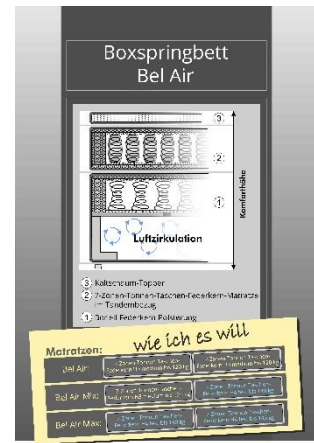

Funktion

- TV-Lift im Fußteil mit Fernbedienung steuerbar
- Taschen seitlich an der Box

Härtegrad

Bel Air-Dream: 2 x 7-Zonen-Tonnen-Taschen-Federkern-Matratze **medium**
Bel Air-Dream Mix 1 x 7-Zonen-Tonnen-Taschen-Federkern-Matratze **medium**
1 x 7-Zonen-Tonnen-Taschen-Federkern-Matratze **fest**
Bel Air-Dream Max: 2 x 7-Zonen-Tonnen-Taschen-Federkern-Matratze **fest**

Collidaten

Bezeichnung	Breite in cm	Höhe in cm	Tiefe in cm	Gewicht in kg	Volumen in m ³
Kopfteil	126	194	22	29,0	0,54
Box links	92	205	40	48,3	0,75
Box rechts	92	205	40	48,3	0,75
Fußteil	86	203	30	56,8	0,52
Matratze First Cl.	18	90	200	15,6	0,32
Matratze First Cl.	18	90	200	15,6	0,32
Topper	100	33	33	6,1	0,11