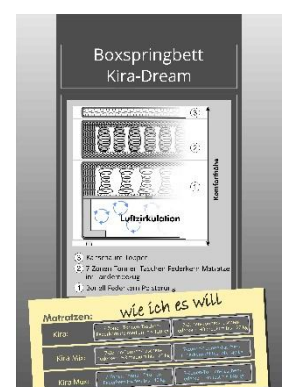

Textilpflege Topper