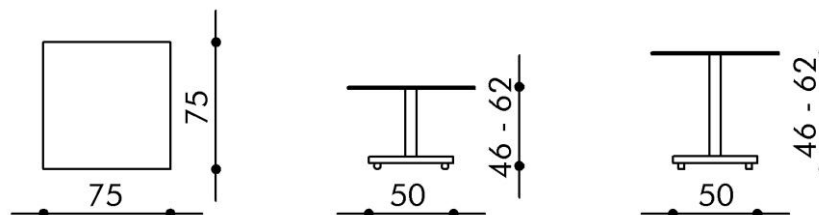

Technische Daten