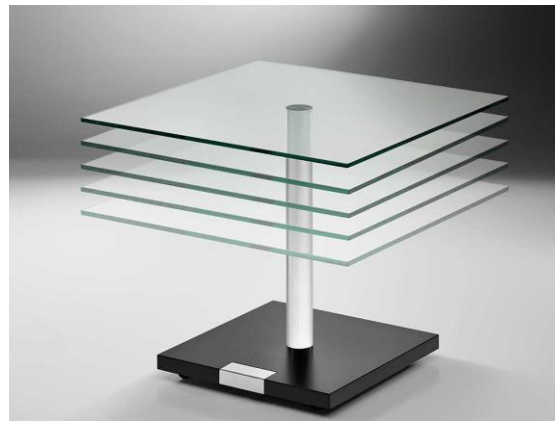

Möbel Letz GmbH
Am Gewerbepark 11
06895 Zahna-Elster

Tel.: 035383 - 6018 50

Fax.: 035383 - 6018 17

ALTO.

Design: Thomas Althaus

Modellbeschreibung

ALTO. Was auch immer an Sofa oder Sessel stattfinden soll - ALTO wächst fast unmerklich in die ideale Höhe. In jeder Position stabil und schön rollt er an seinen Platz.

Maße

Größe: 75 x 75 cm
 Höhe: stufenlos höhenverstellbar 46 - 62 cm

Materialien

Obere Platte: Sicherheitsglas 12 mm klar, FENIX NTM®, Keramik matt oder Keramik glänzend

Bodenplatte: Lack matt oder Lack hochglanz in Standardfarben oder Beton-Speziallack grau matt

Säule: Chrom hochglanz oder pulverbeschichtet schwarz

Fußauslösung: Edelstahl hochglanz oder pulverbeschichtet schwarz

Technische Daten

ALTO.

Modellabbildungen

ALTO.

Modellabbildungen