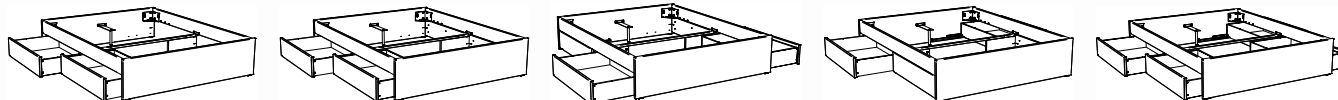

1) Spazio Standard

2) Spazio + Azio

ab 140 cm Breite möglich:

3) Spazio + Azio

4) Spazio + Azio

5) Spazio + Ozipa

Passende Kopfteile siehe Folgeseiten, weitere Kopfteile und Wandpaneele siehe Register 1 und 8. Passende Beimöbel und Leselampen siehe Register 2.

Function/Comfort: Function

Kopfteile Holz

Katalogseite 13.2-13.17					
Abbildung	Masse cm	Ausführung	Artikel-Nr.	Farben	
Duetto 	90/100	Massivholz	● 5561.022	MDF weiss deckend, lackiert Kernbuche natur, geölt	
	120		● 5561.014		
	140		● 5561.015		
	160		● 5561.016		
	180		● 5561.017		
	200		● 5561.018		
Naturo L (Höhe 48 cm) 	140		● 5541.0153	Wildeiche natur, gebürstet, geölt	
	160		● 5541.0163		
	180		● 5541.0173		
	200		● 5541.0183		
Varus 	140		● 5530.015	MDF weiss deckend, lackiert Kernbuche natur, geölt	
	160		● 5530.016		
	180		● 5530.017		
	200		● 5530.018		
Vola 	90/100		● 5537.022	MDF weiss deckend, lackiert Kernbuche natur, geölt	
	120		● 5537.014		
	140		● 5537.015		
	160		● 5537.016		
	180		● 5537.017		
	200		● 5537.018		