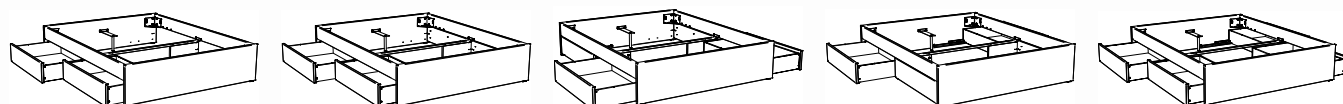

Weitere Kopfteile siehe Register 1

Katalogseite 13.18-13.21

Elito

Abbildung	Masse cm - B/L/H	Artikel-Nr.		Holz- und Stofffarben
		Standard	Tip-on	Stoffauswahl siehe Umschlag
<p>Bettgestell inkl. 2 Bettkästen</p>	90/200/25	7207.2125	7207.2126	<p>Kopfteil: Preiskategorie 3 (Campos, Casual und Kitana)</p> <p>Schublade: MDF Weiss</p> <p>Bettgestell und Schubladenfront: Massivholz MDF weiss deckend, lackiert Kernbuche natur, geölt</p>
	90/210/25	7207.3125	7207.3126	
	90/220/25	7207.4125	7207.4126	
	100/200/25	7207.2135	7207.2136	
	100/210/25	7207.3135	7207.3136	
	100/220/25	7207.4135	7207.4136	
	120/200/25	7207.2145	7207.2146	
	120/210/25	7207.3145	7207.3146	
	120/220/25	7207.4145	7207.4146	
	140/200/25	7207.2155	7207.2156	
140/210/25	7207.3155	7207.3156		
140/220/25	7207.4155	7207.4156		
<p>Bettgestell inkl. 2 Bettkästen, 2 Mittelauf- lagewinkel und 2 Stützfüßen</p>	160/200/25	7207.2165	7207.2166	<p>Schublade: MDF Weiss</p> <p>Schubladenfront: Massivholz MDF weiss deckend, lackiert Kernbuche natur, geölt</p>
	160/210/25	7207.3165	7207.3166	
	160/220/25	7207.4165	7207.4166	
	180/200/25	7207.2175	7207.2176	
	180/210/25	7207.3175	7207.3176	
	180/220/25	7207.4175	7207.4176	
	200/200/25	7207.2185	7207.2186	
	200/210/25	7207.3185	7207.3186	
200/220/25	7207.4185	7207.4186		
<p>Bettkasten 2er Set</p>	200	● 7002.2005	● 7002.2006	<p>Schublade: MDF Weiss</p> <p>Schubladenfront: Massivholz MDF weiss deckend, lackiert Kernbuche natur, geölt</p>
	210	7002.3005	7002.3006	
	220	7002.4005	7002.4006	
<p>Deckel zu Bettkasten 2er Set</p>	98/64/0,5	● 5028.10		Weiss
<p>2er Set</p>	200	● 7003.200		<p>Massivholz MDF weiss deckend, lackiert Kernbuche natur, geölt</p>
	210	7003.300		
	220	7003.400		

1) Elito Standard

2) Elito + Azio

ab 140 cm Breite möglich:

3) Elito + Azio

4) Elito + Azio

5) Elito + Ozipa

Passende Beimöbel befinden sich in Register 2.

● PRONTO-Schnelllieferungen