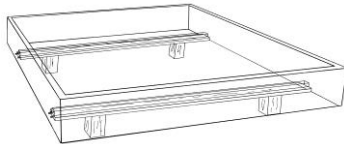

- *Quertraversen* (2 Stk)
(*nicht Höhenverstellbar*)

→ **Drehtürenschränk Strella** auf der nächsten Seite