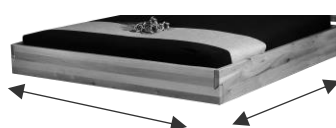

Sonder-Breite (*Sonderanfertigung*)
200 cm *mit Stützfuss*

36-5081-L21

Sonder-Länge (*Sonderanfertigung*)

36-5081-L22

210 cm

220 cm

36-5081-NTS-1/14