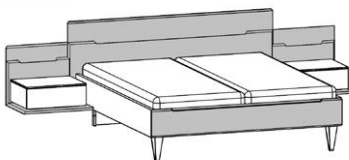

Vorschlag 10

bestehend aus:

- Drehtürenschränk, 5-türig, 2 Designtüren mit Absetzung
  B 249,2, H 222,3, T 64,0 cm
- Liegenbett mit Holz-Kopfteil in Absetzung und
  Fußteil in Absetzung und Metallfüße in Lack titan, H 98,5 cm,
  Liegefläche 180 x 200 cm, Stellfläche 202,3 x 209,6 cm
- Ansatzpaneel mit Beleuchtungsausschnitt inkl. Ablageboden
  in Absetzung, links und rechts, B 60,6, H 55,2, T 52,0 cm

Gegen Aufpreis

- 1 x **585105** Passepartoutrahmen für 5-türiges Element
- 1 x ... **726** Aufsatzkonsole für Ansatzpaneel links
- 1 x ... **729** Aufsatzkonsole für Ansatzpaneel rechts
- 1 x **585225** 2er-Set LED-Beleuchtung für Designtüren*
- 2 x **585923** LED-Beleuchtung für Ansatzpaneel**
- 2 x **585922** LED-Beleuchtung für Aufsatzkonsole**
- 1 x **585918** LED-Beleuchtung Holz-Kopfteil für 180er Liegenbett**
- 1 x **585946** Fußschalter oder
- 1 x **585947** 4-Kanal-Funk-Trafo-Schalter oder
- 1 x **585949** Wechselschalter-Set, Montage an der Bettseite

NEU