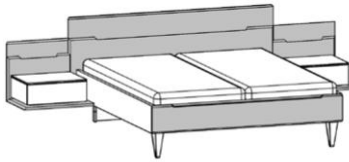

Vorschläge, Kopfteilhöhe 98,5 cm

Best.-Nr. / Maße
Beschreibung

Vorschlag 9

bestehend aus:

- Drehtürenschränk, 6-türig, 2 Designtüren mit Absetzung
  B 298,6, H 222,3, T 64,0 cm
- Liegenbett mit Holz-Kopfteil in Absetzung und
  Fußteil in Absetzung und Metallfüße in Lack titan, H 98,5 cm,
  Liegefläche 180 x 200 cm, Stellfläche 202,3 x 209,6 cm
- Ansatzpaneel mit Beleuchtungsausschnitt inkl. Ablageboden
  in Absetzung, links und rechts, B 60,6, H 55,2, T 52,0 cm

Gegen Aufpreis

- 1 x **585106** Passepartoutrahmen für 6-türiges Element
- 1 x ... **726** Aufsatzkonsole für Ansatzpaneel links
- 1 x ... **729** Aufsatzkonsole für Ansatzpaneel rechts
- 1 x **585225** 2er-Set LED-Beleuchtung für Designtüren*
- 2 x **585923** LED-Beleuchtung für Ansatzpaneel**
- 2 x **585922** LED-Beleuchtung für Aufsatzkonsole**
- 1 x **585918** LED-Beleuchtung Holz-Kopfteil für 180er Liegenbett**
- 1 x **585946** Fußschalter oder
- 1 x **585947** 4-Kanal-Funk-Trafo-Schalter oder
- 1 x **585949** Wechselschalter-Set, Montage an der Bettseite

NEU