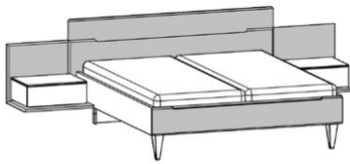

Vorschläge, Kopfteilhöhe 106,5 cm

Best.-Nr. / Maße
Beschreibung

Vorschlag 5

bestehend aus:

- Drehtürenschränk, 6-türig, 2 Designtüren mit Absetzung
  B 298,6, H 222,3, T 64,0 cm
- Liegenbett mit Holz-Kopfteil in Absetzung und Fußteil in Absetzung und Metallfüße in Lack titan, H 106,5 cm, Liegefläche 180 x 200 cm, Stellfläche 202,3 x 209,6 cm
- Ansatzpaneel inkl. Ablageboden in Absetzung, links und rechts
  B 65,1, H 54,7, T 54,7 cm

Gegen Aufpreis

- 1 x **585106** Passepartoutrahmen für 6-türiges Element
- 1 x ... **726** Aufsatzkonsole für Ansatzpaneel links
- 1 x ... **729** Aufsatzkonsole für Ansatzpaneel rechts
- 1 x **585225** 2er-Set LED-Beleuchtung für Designtüren*
- 2 x **585924** LED-Beleuchtung für Ansatzpaneel**
- 1 x **585918** LED-Beleuchtung Holz-Kopfteil für 180er Liegenbett**
- 1 x **585946** Fußschalter oder
- 1 x **585947** 4-Kanal-Funk-Trafo-Schalter oder
- 1 x **585949** Wechselschalter-Set, Montage an der Bettseite

NEU