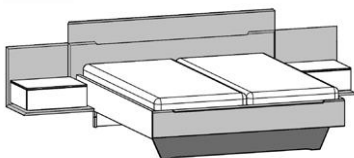

Vorschlag 3

bestehend aus:

- Drehtürenschränk, 5-türig, 2 Designtüren mit Absetzung
  B 249,2, H 222,3, T 64,0 cm
- Liegenbett mit Holz-Kopfteil in Absetzung und Fußteil in Absetzung und Blende in Lack graphite, H 106,5 cm, Liegefläche 180 x 200 cm, Stellfläche 202,3 x 209,6 cm
- Ansatzpaneel inkl. Ablageboden in Absetzung, links und rechts
  B 65,1, H 54,7, T 54,7 cm

Gegen Aufpreis

- 1 x 585105 Passepartoutrahmen für 5-türiges Element
- 1 x ... 726 Aufsatzkonsole für Ansatzpaneel links
- 1 x ... 729 Aufsatzkonsole für Ansatzpaneel rechts
- 1 x 585885 Bettschubkasten, links und rechts
- 1 x 585884 Bettschubkasten-Abdeckungs-Set
- 1 x 585225 2er-Set LED-Beleuchtung für Designtüren*
- 2 x 585924 LED-Beleuchtung für Ansatzpaneel**
- 1 x 585918 LED-Beleuchtung Holz-Kopfteil für 180er Liegenbett**
- 1 x 585946 Fußschalter oder
- 1 x 585947 4-Kanal-Funk-Trafo-Schalter oder
- 1 x 585949 Wechselschalter-Set, Montage an der Bettseite