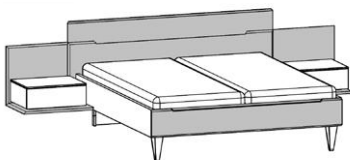

Vorschlag 6

bestehend aus:

- Drehtürenschränk, 5-türig, 2 Designtüren mit Absetzung
  B 249,2, H 222,3, T 64,0 cm
- Liegenbett mit Holz-Kopfteil in Absetzung und Fußteil in Absetzung und Metallfüße in Lack titan, H 106,5 cm, Liegefläche 180 x 200 cm, Stellfläche 202,3 x 209,6 cm
- Ansatzpaneel inkl. Ablageboden in Absetzung, links und rechts
  B 65,1, H 54,7, T 54,7 cm

Gegen Aufpreis

- 1 x **585105** Passepartoutrahmen für 5-türiges Element
- 1 x ... **726** Aufsatzkonsole für Ansatzpaneel links
- 1 x ... **729** Aufsatzkonsole für Ansatzpaneel rechts
- 1 x **585225** 2er-Set LED-Beleuchtung für Designtüren*
- 2 x **585924** LED-Beleuchtung für Ansatzpaneel**
- 1 x **585918** LED-Beleuchtung Holz-Kopfteil für 180er Liegenbett**
- 1 x **585946** Fußschalter oder
- 1 x **585947** 4-Kanal-Funk-Trafo-Schalter oder
- 1 x **585949** Wechselschalter-Set, Montage an der Bettseite

NEU