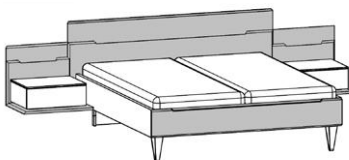

Gegen Aufpreis

- 1 x **585105** Passepartoutrahmen für 5-türiges Element
- 1 x ... **726** Aufsatzkonsole für Ansatzpaneel links
- 1 x ... **729** Aufsatzkonsole für Ansatzpaneel rechts
- 1 x **585225** 2er-Set LED-Beleuchtung für Designtüren*
- 2 x **585923** LED-Beleuchtung für Ansatzpaneel**
- 2 x **585922** LED-Beleuchtung für Aufsatzkonsole**
- 1 x **585918** LED-Beleuchtung Holz-Kopfteil für 180er Liegenbett**
- 1 x **585946** Fußschalter oder
- 1 x **585947** 4-Kanal-Funk-Trafo-Schalter oder
- 1 x **585949** Wechselschalter-Set, Montage an der Bettseite