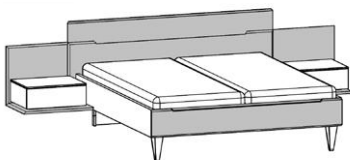

Gegen Aufpreis

- 1 x **585105** Passepartoutrahmen für 5-türiges Element
- 1 x ... **726** Aufsatzkonsole für Ansatzpaneel links
- 1 x ... **729** Aufsatzkonsole für Ansatzpaneel rechts
- 1 x **585225** 2er-Set LED-Beleuchtung für Designtüren*
- 2 x **585924** LED-Beleuchtung für Ansatzpaneel**
- 1 x **585918** LED-Beleuchtung Holz-Kopfteil für 180er Liegenbett**
- 1 x **585946** Fußschalter oder
- 1 x **585947** 4-Kanal-Funk-Trafo-Schalter oder
- 1 x **585949** Wechselschalter-Set, Montage an der Bettseite