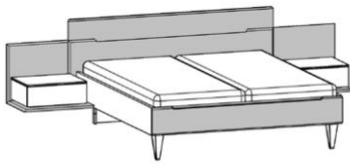

Gegen Aufpreis

- 1 x **585106** Passepartoutrahmen für 6-türiges Element
- 1 x ... **726** Aufsatzkonsole für Ansatzpaneel links
- 1 x ... **729** Aufsatzkonsole für Ansatzpaneel rechts
- 1 x **585225** 2er-Set LED-Beleuchtung für Designtüren*
- 2 x **585924** LED-Beleuchtung für Ansatzpaneel**
- 1 x **585918** LED-Beleuchtung Holz-Kopfteil für 180er Liegenbett**
- 1 x **585946** Fußschalter oder
- 1 x **585947** 4-Kanal-Funk-Trafo-Schalter oder
- 1 x **585949** Wechselschalter-Set, Montage an der Bettseite