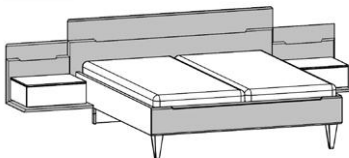

Gegen Aufpreis

- 1 x **585105** Passepartoutrahmen für 5-türiges Element
- 1 x ... **726** Aufsatzkonsole für Ansatzpaneel links
- 1 x ... **729** Aufsatzkonsole für Ansatzpaneel rechts
- 1 x **585225** 2er-Set LED-Beleuchtung für Designtüren*
- 2 x **585923** LED-Beleuchtung für Ansatzpaneel**
- 2 x **585922** LED-Beleuchtung für Aufsatzkonsole**
- 1 x **585918** LED-Beleuchtung Holz-Kopfteil für 180er Liegenbett**
- 1 x **585946** Fußschalter oder
- 1 x **585947** 4-Kanal-Funk-Trafo-Schalter oder
- 1 x **585949** Wechselschalter-Set, Montage an der Bettseite

NEU