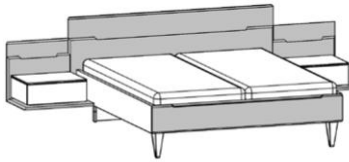

NEU

Vorschläge, Kopfteilhöhe 98,5 cm

Best.-Nr. / Maße
 Beschreibung

Vorschlag 9

bestehend aus:

- Drehtürenschränk, 6-türig, 2 Designtüren mit Absetzung
 B 298,6, H 222,3, T 64,0 cm
- Liegenbett mit Holz-Kopfteil in Absetzung und
 Fußteil in Absetzung und Metallfüße in Lack titan, H 98,5 cm,
 Liegefläche 180 x 200 cm, Stellfläche 202,3 x 209,6 cm
- Ansatzpaneel mit Beleuchtungsausschnitt inkl. Ablageboden
 in Absetzung, links und rechts, B 60,6, H 55,2, T 52,0 cm