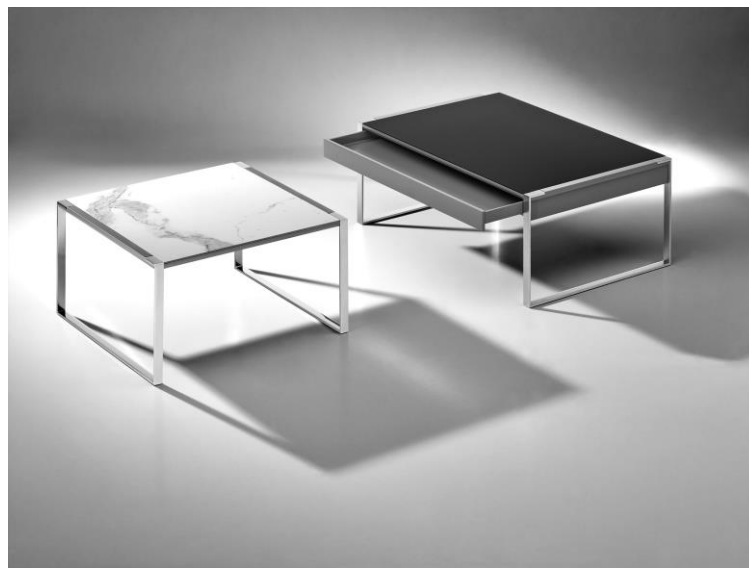

## Typenplan

Grafa 3131 von Bacher - Couchtisch in Optiwhite Schwarz

## Modellbeschreibung

*GRAFA trägt mit spielender Leichtigkeit seine Platte auf filigranen Kufen.*

## Maße

Größe: 71 x 65 cm oder 96 x 65 cm  
 Höhe: 38 cm