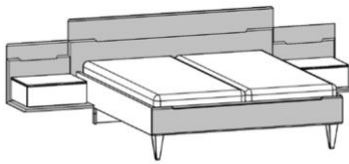

Vorschläge, Kopfteilhöhe 98,5 cm

Best.-Nr. / Maße
Beschreibung

Vorschlag 9

bestehend aus:

- Drehtürenschränk, 6-türig, 2 Designtüren mit Absetzung
  B 298,6, H 222,3, T 64,0 cm
- Liegenbett mit Holz-Kopfteil in Absetzung und Fußteil in Absetzung und Metallfüße in Lack titan, H 98,5 cm, Liegefläche 180 x 200 cm, Stellfläche 202,3 x 209,6 cm
- Ansatzpaneel mit Beleuchtungsausschnitt inkl. Ablageboden in Absetzung, links und rechts, B 60,6, H 55,2, T 52,0 cm

Gegen Aufpreis

- 1 x **585106** Passepartoutrahmen für 6-türiges Element
- 1 x ... **726** Aufsatzkonsole für Ansatzpaneel links
- 1 x ... **729** Aufsatzkonsole für Ansatzpaneel rechts
- 1 x **585225** 2er-Set LED-Beleuchtung für Designtüren*
- 2 x **585923** LED-Beleuchtung für Ansatzpaneel**
- 2 x **585922** LED-Beleuchtung für Aufsatzkonsole**
- 1 x **585918** LED-Beleuchtung Holz-Kopfteil für 180er Liegenbett**
- 1 x **585946** Fußschalter oder
- 1 x **585947** 4-Kanal-Funk-Trafo-Schalter oder
- 1 x **585949** Wechselschalter-Set, Montage an der Bettseite

NEU