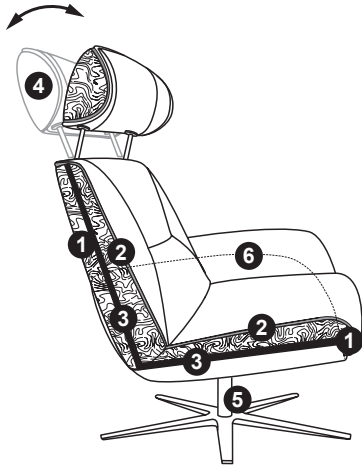

**Musterring**

Programmbesonderheiten, Programminformationen

**Querschnitt und Beschreibung**

- ① HsL Superflex-Form-Kaltschaum (im Sitz RG 42 – 45 und im Rücken RG 28), ergonomisch geformt, Funktionsbauteile komplett umschäumt.
- ② Anschmiegsame Polsterwatte.
- ③ Tragende Gestellteile und Funktionselemente mittels Stahlrohrrahmen.
- ④ Integrierte Kopfstütze in Höhe und Neigung verstellbar.
- ⑤ 360° drehbar inkl. Memory-Return-Funktion.
- ⑥ Sichtbare Holz-Formschale in 3 Holzarten.