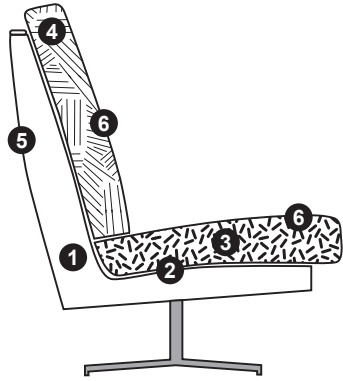

Musterring

Programmbesonderheiten, Programminformationen

Querschnitt und Beschreibung

- ① Tragende Teile des Gestells aus Massivholz und Holzwerkstoffen.
- ② Unterfederung mit dauerelastischen Stahlwellenfedern und einer oberseitigen Abdeckung.
- ③ Sitz aus PUR-Schaum (mind. RG 35).
- ④ Rücken aus ergonomisch geformtem Schaumstoff (mind. RG 25).
- ⑤ Flächen mit Polsterpappe verblendet.
- ⑥ Abdeckung aus Wattevlies.