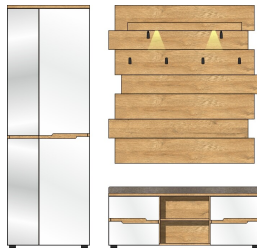

CLYDE

Front:	Weiß supermatt MDF
Korpus:	Mauvella Oak Nachbildung
Modell-Nr.:	50 46 HW
Details:	Type 25 + 26 inkl. Motor zur Höhenverstellung (72-120 cm) mit Memory-Funktion

Modell-Nr.	Beschreibung	cbm	Verpackungsmaß	Kilo	EAN
50 46 HW 13	Büroschrank links/rechts verwendbar 1 Holztür 2 Fachböden B/H/T: 45/122/38	0.068 0.068	1312x480x108 1 Colli	28.00 28	4250314566440
50 46 HW 14	Büroregal 3 offene Fächer 2 Fachböden B/H/T: 45/122/38	0.057 0.057	1312x480x90 1 Colli	20.00 20	4250314566457
50 46 HW 17	Container 3 Schubkästen 2 Rollen mit Bremse 2 Rollen ohne Bremse B/H/T: 45/66/55	0.068 0.068	690x557x176 1 Colli	29.00 29	4250314566464
50 46 HW 71	Platte mit Traverse B/H/T: 170/3/73 <i>Dieser Artikel ist nur als Teil eines Sets verfügbar</i>	0.073 0.073	1913x760x50 1 Colli	27.00 27	4250314566471
50 46 HW 72	Platten mit Traversen B/H/T: 223/3/170 <i>Dieser Artikel ist nur als Teil eines Sets verfügbar</i>	0.065 0.070 0.135	1713x760x50 1833x760x50 2 Collis	25.00 27.00 52	4250314566488
50 46 HW 75	Platte B/H/T: 160/3/77 <i>Dieser Artikel ist nur als Teil eines Sets verfügbar</i>	0.054 0.054	1813x800x37 1 Colli	20.00 20	4250314566495
50 46 HW 76	Platten B/H/T: 185/3/177 <i>Dieser Artikel ist nur als Teil eines Sets verfügbar</i>	0.094 0.094	1983x800x59 1 Colli	31.50 31,5	4250314566501

CLYDE

Garderobenprogramm

Front:	weiß supermatt MDF, Absetzung Mauvella Oak Nachbildung
Korpus:	Mauvella Oak Nachbildung
Modell-Nr.:	30 K2 HW
Details:	inkl. LED-Beleuchtung

Füße	Kunststoffgleiter
Schubkastenauszug	
Hängebeschläge	Ja
Türstopper	Softclose
Griff	grifflos, Fronten mit Griffausfräsungen
Polsterung/ Sitzkissen	Stoff: Lederoptik, 100% Polyester (PES), Schaumstoff: 100% Polyurethan (PU), Farbe: graubraun
Relingsystem	Metall, Schwarz matt
Spiegel	Ja, ohne Facettenschliff
FSC	FSC CU-COC-849454 / FSC-Mix 70%

CLYDE

Garderobenprogramm

Sets

Art.-Nr.

30 K2 HW 80

Beschreibung

Garderoben-Kombination
inkl. LED-Beleuchtung
best. aus Typen - 02/41/61

Breite / Höhe / Tiefe (cm)