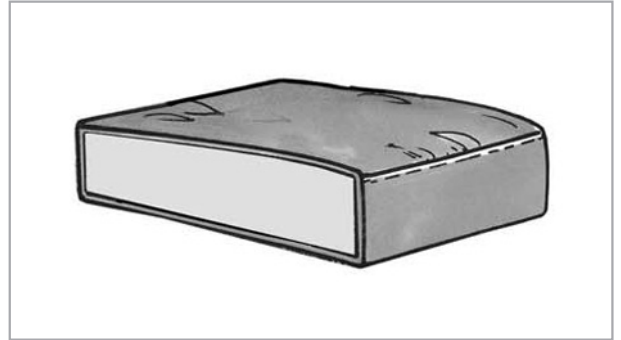

1 Rückenqualität

Rücken: Kaltschaum HR-3020,
30 kg/m³ Raumgewicht,
20 Stauchhärte

- **Stoffe:** Materialbezogene Hinweise finden Sie in unseren Stoffflaschen auf der Rückseite bei den einzelnen Stoffqualitäten. Alle Typen sind im Rücken echt bezogen.
- **Kappnaht:** Die Garnfarbe ist dem jeweiligen Bezugsmaterial und dessen Farbe angepasst.
- **Achtung:** Die Arm- und Kopfpolsterlehnen sind nicht zum Sitzen geeignet. Die maximale Belastbarkeit beträgt 10 kg.
- **Hinweis zur Bestellung:** Bitte Zusammenstellung und Bezug bei jeder Bestellung angeben! Vorstehend, links beginnend. Bitte Stellskizze mitsenden.
- **Wellenbildung**
  Durch die unterschiedlichen Beschaffenheiten der Bezugsmaterialien und der verarbeiteten Polsterwatte neigt dieses leger verarbeitete Modell zur Wellenbildung. Unterstützt wird diese Entwicklung dadurch, dass Stoffe sich unter Einfluss von Körperwärme, Körperfeuchtigkeit und Körpergewicht mehr oder minder dehnen und dadurch „Wellen“ bilden. Wellen, welche durch die Dehnungseigenschaften der verwendeten Stoffe oder aufgrund großer Polsterflächen entstehen, stellen keinen Sachmangel dar. Es handelt sich um einen natürlichen Vorgang, der als Charaktereigenschaft leger verarbeiteter Modelle zu sehen ist.
- **Die warentypischen Produkteigenschaften, Garantiebestimmungen, Sicherheitshinweise, Gebrauchs- und Pflegeanweisungen sowie wichtige Hinweise zum Schutz Ihrer Fußböden entnehmen Sie bitte dem set one Möbel-Gütepasse (www.set-one-by-musterring.com). Für nutzungsbedingte Eindrücke oder Abriebspuren auf empfindlichen Böden wird keine Haftung übernommen.**