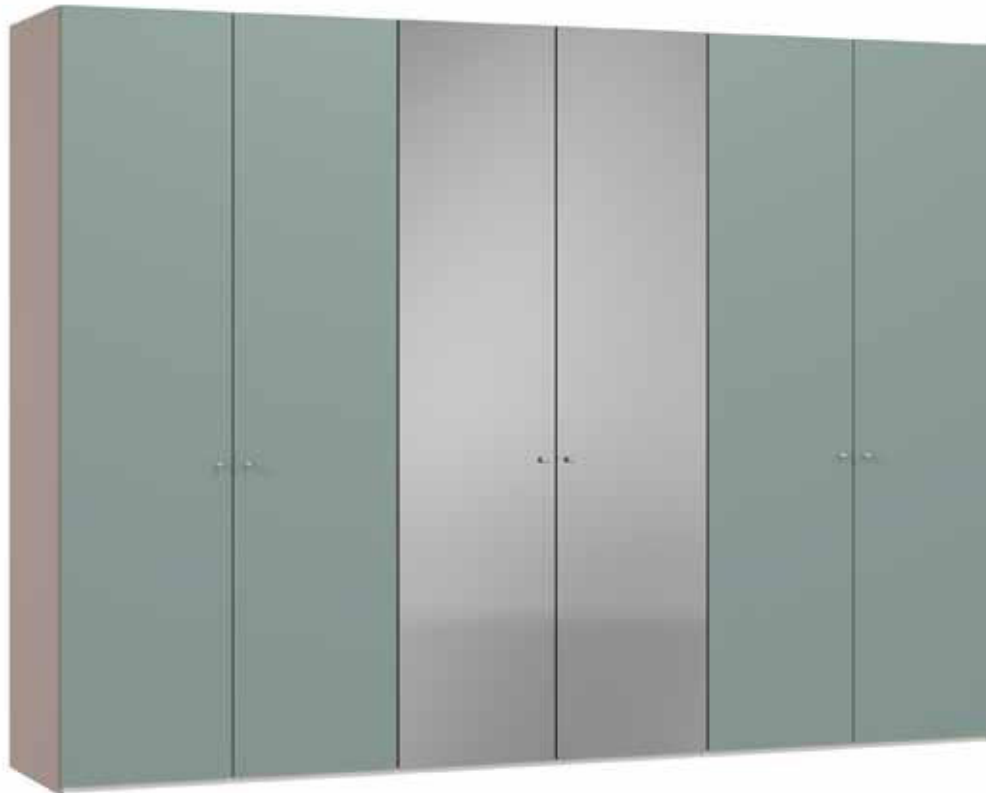

Front Salbeigrün / Spiegel dunkel
Façade Vert sauge / Miroir foncé
Front Sage green / Dark mirror
Front Saliegroen / Spiegel donker

	Korpus Corps Body Romp	Cremeweiss Blanc crème Cream white Crémewit	Novaschwarz Novanoir Novablack Novazwart	Premiumweiss Blanc premium Premium white Wit premium	Hellgrau matt Gris clair mat Light grey matt Grijs helder mat	Eichenstruktur Natur Structure chêne nature Oak structure natural Eikenstructuur natuur	Nougat Nougat Nougat Nougat
 Spiegel dunkel Miroir foncé Dark mirror Spiegel donker							
152,2 cm		3657 531	3139 131	3442 231	3529 531	3151 531	3339 131
202,5 cm		3657 541	3139 141	3442 241	3529 541	3151 541	3339 141
252,8 cm		3657 551	3139 151	3442 251	3529 551	3151 551	3339 151
303,1 cm		3657 561	3139 161	3442 261	3529 561	3151 561	3339 161

Im Preis inbegriffen: 1 Einlegeboden (16 mm) und 1 Kleiderstange pro Abteil
Inclus dans le prix: 1 rayon (16 mm) et 1 tringle à habits par compartiment
Included in the price: 1 shelf (16 mm) and 1 clothes rail per element
In de prijs inbegrepen: 1 plank (16 mm) en 1 kledingroede per vak