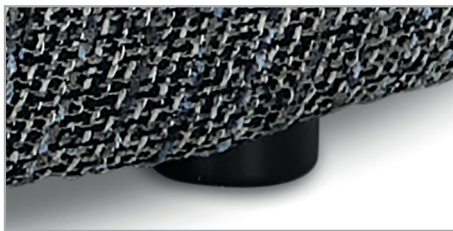

Programmübersicht

- Hocker

Seite 5

**5
Jahre
Garantie** 5 Jahre Garantie,
verbrieft im
set one Gütepass

1 Fußvariante

Höhe ca. 2,5 cm

Kunststoffgleiter

1 Sitzqualität