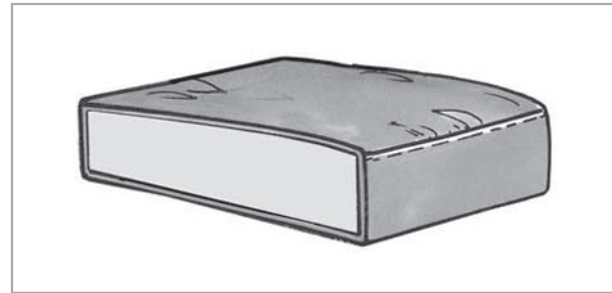

Programmübersicht

- Hocker

Seite 5

**5
Jahre
Garantie** 5 Jahre Garantie,
verbrieft im
set one Gütepass

1 Fußvariante

Höhe ca. 2,5 cm

Kunststoffgleiter

1 Sitzqualität