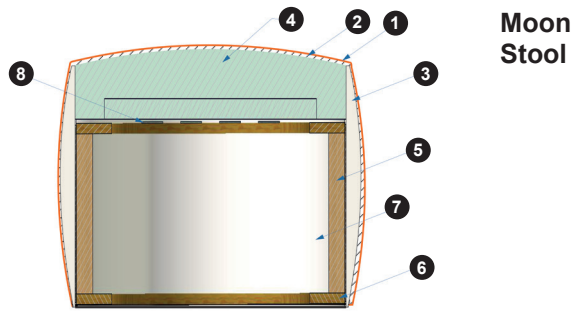

Programmbesonderheiten, Programminformationen

Querschnitt und Beschreibung

**Moon
Stool**

1 Bezug: Stoff	5 Schnittholz
2 Watte 200g	6 Sperrholzplatte
3 Schaum T-18	7 Karton
4 Schaum HR-3532	8 Gummigürtel