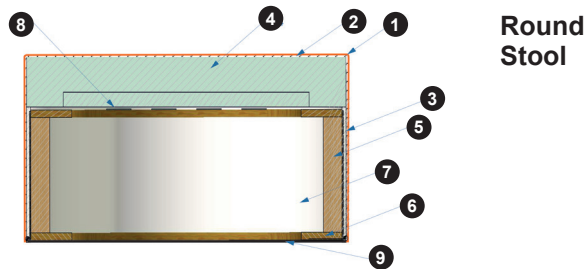

- | | |
|------------------|-------------------|
| 1 Bezug: Stoff | 5 Schnittholz |
| 2 Watte 200g | 6 Sperrholzplatte |
| 3 Schaum T-18 | 7 Karton |
| 4 Schaum HR-3532 | 8 Gummigürtel |

**Round
Stool**