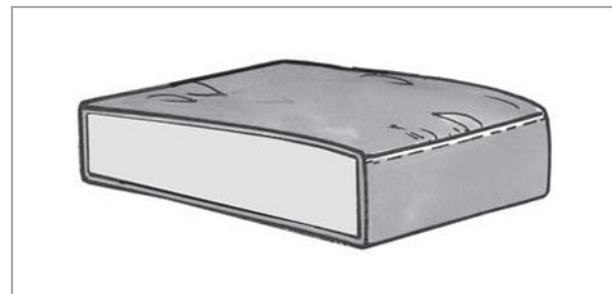

1 Sitzqualität

Sitz: Kaltschaum HR-3032, 30 kg/m³ Raumgewicht,
32 Stauchhärte

- **Stoffe:** Materialbezogene Hinweise finden Sie in unseren Stoffflaschen auf der Rückseite bei den einzelnen Stoffqualitäten. Alle Typen sind im Rücken echt bezogen.
- **Kappnaht:** Die Garnfarbe ist dem jeweiligen Bezugsmaterial und dessen Farbe angepasst.
- **Hinweis zur Bestellung:** Bitte Zusammenstellung und Bezug bei jeder Bestellung angeben! Vorstehend, links beginnend. Bitte Stellskizze mitsenden.
- **Wellenbildung**
  Durch die unterschiedlichen Beschaffenheiten der Bezugsmaterialien und der verarbeiteten Polsterwatte neigt dieses leger verarbeitete Modell zur Wellenbildung. Unterstützt wird diese Entwicklung dadurch, dass Stoffe sich unter Einfluss von Körperwärme, Körperfeuchtigkeit und Körpergewicht mehr oder minder dehnen und dadurch „Wellen“ bilden. Wellen, welche durch die Dehnungseigenschaften der verwendeten Stoffe oder aufgrund großer Polsterflächen entstehen, stellen keinen Sachmangel dar. Es handelt sich um einen natürlichen Vorgang, der als Charaktereigenschaft leger verarbeiteter Modelle zu sehen ist.
- **Die warentypischen Produkteigenschaften, Garantiebestimmungen, Sicherheitshinweise, Gebrauchs- und Pflegeanweisungen sowie wichtige Hinweise zum Schutz Ihrer Fußböden entnehmen Sie bitte dem set one Möbel-Gütepass (www.set-one-by-musterring.com). Für nutzungsbedingte Eindrücke oder Abriebspuren auf empfindlichen Böden wird keine Haftung übernommen.**