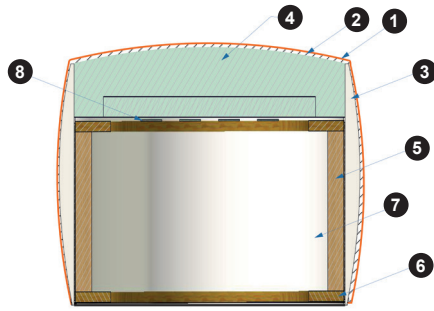

Programmbesonderheiten, Programminformationen

Querschnitt und Beschreibung

**Moon
Stool**