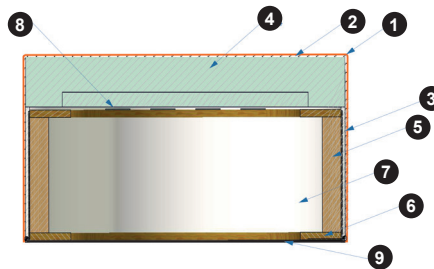

### Querschnitt und Beschreibung

**Moon  
Stool**

- |                  |                   |
|------------------|-------------------|
| 1 Bezug: Stoff   | 5 Schnittholz     |
| 2 Watte 200g     | 6 Sperrholzplatte |
| 3 Schaum T-18    | 7 Karton          |
| 4 Schaum HR-3532 | 8 Gummigürtel     |