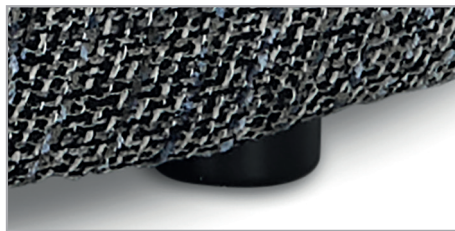

### 1 Fußvariante

Höhe ca. 2,5 cm

Kunststoffgleiter