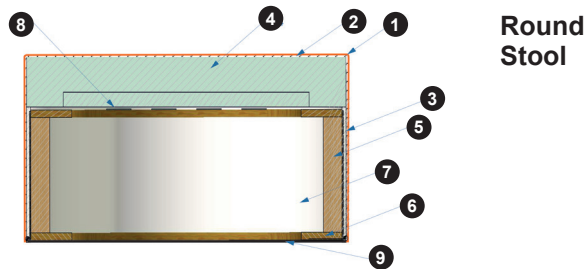

### Querschnitt und Beschreibung

**Moon  
Stool**

- |                  |                   |
|------------------|-------------------|
| 1 Bezug: Stoff   | 5 Schnittholz     |
| 2 Watte 200g     | 6 Sperrholzplatte |
| 3 Schaum T-18    | 7 Karton          |
| 4 Schaum HR-3532 | 8 Gummigürtel     |