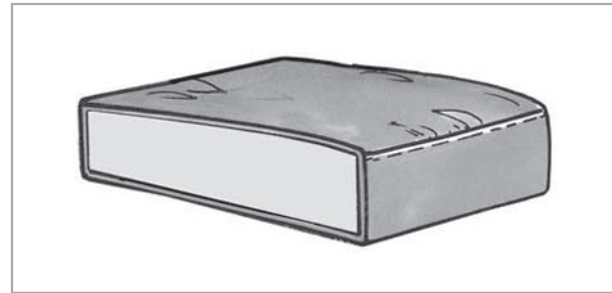

1 Sitzqualität

Sitz: Kaltschaum HR-3032, 30 kg/m³ Raumgewicht,
32 Stauchhärte

- **Stoffe:** Materialbezogene Hinweise finden Sie in unseren Stoffflaschen auf der Rückseite bei den einzelnen Stoffqualitäten. Alle Typen sind im Rücken echt bezogen.
- **Kappnaht:** Die Garnfarbe ist dem jeweiligen Bezugsmaterial und dessen Farbe angepasst.
- **Hinweis zur Bestellung:** Bitte Zusammenstellung und Bezug bei jeder Bestellung angeben! Vorstehend, links beginnend. Bitte Stellskizze mitsenden.
- **Wellenbildung**
  Durch die unterschiedlichen Beschaffenheiten der Bezugsmaterialien und der verarbeiteten Polsterwatte neigt dieses leger verarbeitete Modell zur Wellenbildung. Unterstützt wird diese Entwicklung dadurch, dass Stoffe sich unter Einfluss von Körperwärme, Körperfeuchtigkeit und Körpergewicht mehr oder minder dehnen und dadurch „Wellen“ bilden. Wellen, welche durch die Dehnungseigenschaften der verwendeten Stoffe oder aufgrund großer Polsterflächen entstehen, stellen keinen Sachmangel dar. Es handelt sich um einen natürlichen Vorgang, der als Charaktereigenschaft leger verarbeiteter Modelle zu sehen ist.
- **Die warentypischen Produkteigenschaften, Garantiebestimmungen, Sicherheitshinweise, Gebrauchs- und Pflegeanweisungen sowie wichtige Hinweise zum Schutz Ihrer Fußböden entnehmen Sie bitte dem set one Möbel-Gütepass (www.set-one-by-musterring.com). Für nutzungsbedingte Eindrücke oder Abriebspuren auf empfindlichen Böden wird keine Haftung übernommen.**