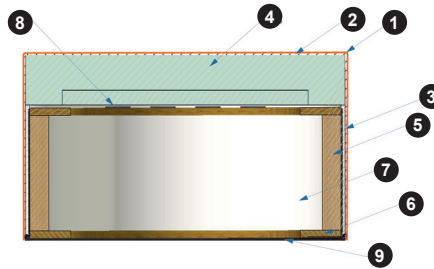

### Querschnitt und Beschreibung

**Moon  
Stool**

- |                  |                   |
|------------------|-------------------|
| 1 Bezug: Stoff   | 5 Schnittholz     |
| 2 Watte 200g     | 6 Sperrholzplatte |
| 3 Schaum T-18    | 7 Karton          |
| 4 Schaum HR-3532 | 8 Gummigürtel     |