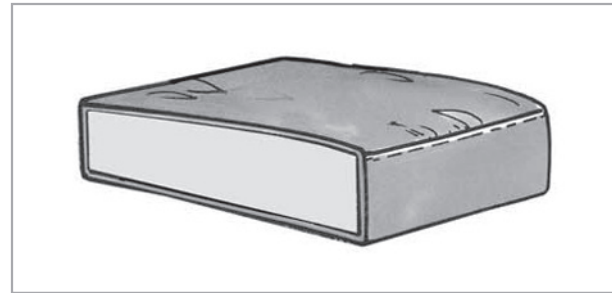

Programmübersicht

- Hocker

Seite 5

5 Jahre Garantie,
verbrieft im
set one Gütepass

1 Fußvariante

Höhe ca. 2,5 cm

Kunststoffgleiter

1 Sitzqualität