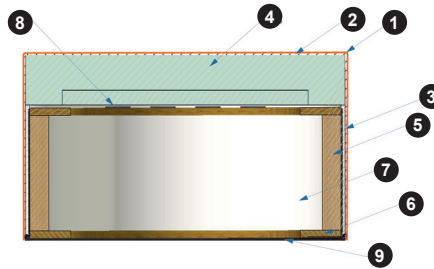

- | | |
|------------------|-------------------|
| 1 Bezug: Stoff | 5 Schnittholz |
| 2 Watte 200g | 6 Sperrholzplatte |
| 3 Schaum T-18 | 7 Karton |
| 4 Schaum HR-3532 | 8 Gummigürtel |

**Round
Stool**