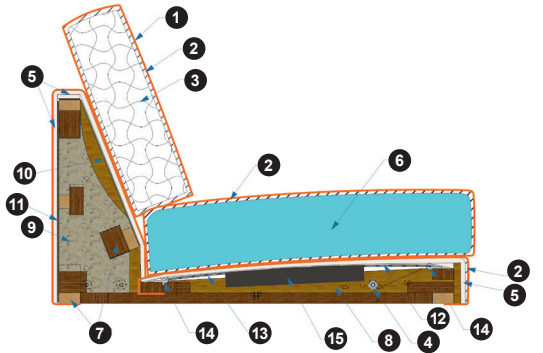

Qualität hat einen Namen!
Kennlich gemacht durch Plaketten,
die für eine zuverlässige Marke
stehen und dir Sicherheit geben.

Programmbesonderheiten, Programminformationen

Querschnitt und Beschreibung

- | | |
|---------------------------------|------------------|
| 1 Bezug: Stoff | 9 Spanplatte |
| 2 Vlies 100g | 10 Polstergürtel |
| 3 Geflockter Schaum und Silikon | 11 Faserplatte |
| 4 Klauenmutter | 12 Filz 300g |
| 5 Schaum T-1838 | 13 Nosagfedern |
| 6 Schaum HR-3532 | 14 Federnklammer |
| 7 Bauholz | 15 Federschürze |
| 8 Sperrholz | |