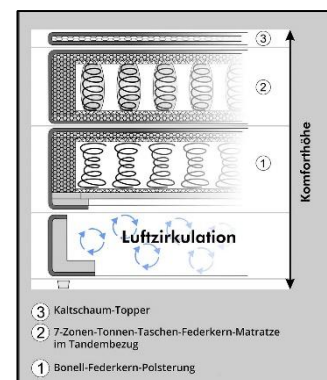

Family von Jockenhöfer

304/19

304/09

304/06

304/07

304/04

Beschreibung

Das moderne Boxspringbett vermittelt einen harmonischen Gesamteindruck. Die 7-Zonen-Tonnen-Taschen-Federkern-Matratze in Verbindung mit einem komfortablen Kaltschaum-Topper sorgt für einen angenehmen Liegekomfort. Die schwarzen Kunststofffüße runden die gelungene Optik des Boxspringbettes ab.

Ausführung

Fuß: Kunststoff schwarz
Dessin Gestell: s.o.

Aufbaumaße ca. in cm

Liegefläche:	120 x 200
Breite:	129
Höhe:	116
Tiefe:	213
Höhe Topper:	6
Bodenfreiheit:	7
Liegehöhe (mit Matratze & Topper):	61

Textilpflege Topper