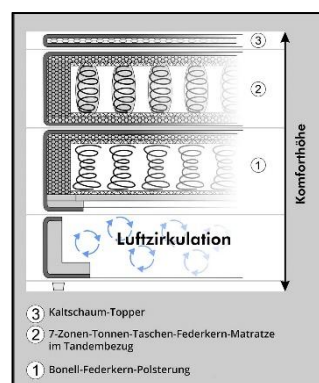

304/07

304/04

Beschreibung

Das moderne Boxspringbett vermittelt einen harmonischen Gesamteindruck. Die 7-Zonen-Tonnen-Taschen-Federkern-Matratze in Verbindung mit einem komfortablen Kaltschaum-Topper sorgt für einen angenehmen Liegekomfort. Sehr praktisch ist zudem der Tandembezug, der ein gegenseitiges Verschieben/Verrutschen der Matratzen verhindert. Die schwarzen Kunststofffüße runden die gelungene Optik des Boxspringbettes ab.

Ausführung

Fuß: Kunststoff schwarz
Dessin Gestell: s.o.

Aufbaumaße ca. in cm

Liegefläche:	240 x 200
Breite:	250
Höhe:	116
Tiefe:	213
Höhe Topper:	6
Bodenfreiheit:	7
Liegehöhe (mit Matratze & Topper):	61

Textilpflege Topper