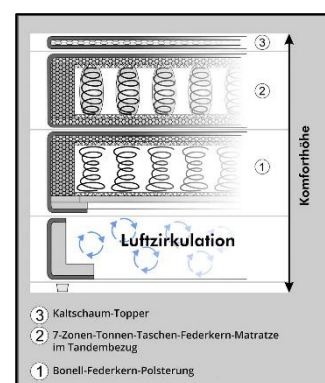

Family von Jockenhöfer

304/19

304/09

304/06

304/07

304/04

Beschreibung

Das moderne Boxspringbett vermittelt einen harmonischen Gesamteindruck. Die 7-Zonen-Tonnen-Taschen-Federkern-Matratze in Verbindung mit einem komfortablen Kaltschaum-Topper sorgt für einen angenehmen Liegekomfort. Sehr praktisch ist zudem der Tandembezug, der ein gegenseitiges Verschieben/Verrutschen der Matratzen verhindert. Die schwarzen Kunststofffüße runden die gelungene Optik des Boxspringbettes ab.

Ausführung

Fuß: Kunststoff schwarz
Dessin Gestell: s.o.

Aufbaumaße ca. in cm

Liegefläche:	180 x 200
Breite:	189
Höhe:	116
Tiefe:	213
Höhe Topper:	6
Bodenfreiheit:	7
Liegehöhe (mit Matratze & Topper):	61

Textilpflege Topper