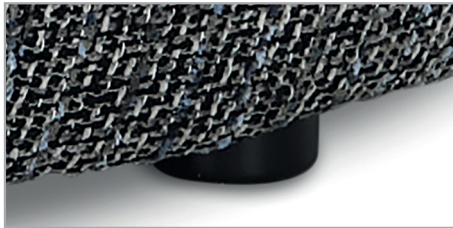

Programmübersicht

- Hocker

Seite 5

5 Jahre Garantie,
verbrieft im
set one Gütepass

1 Fußvariante

Höhe ca. 2,5 cm

Kunststoffgleiter

1 Sitzqualität