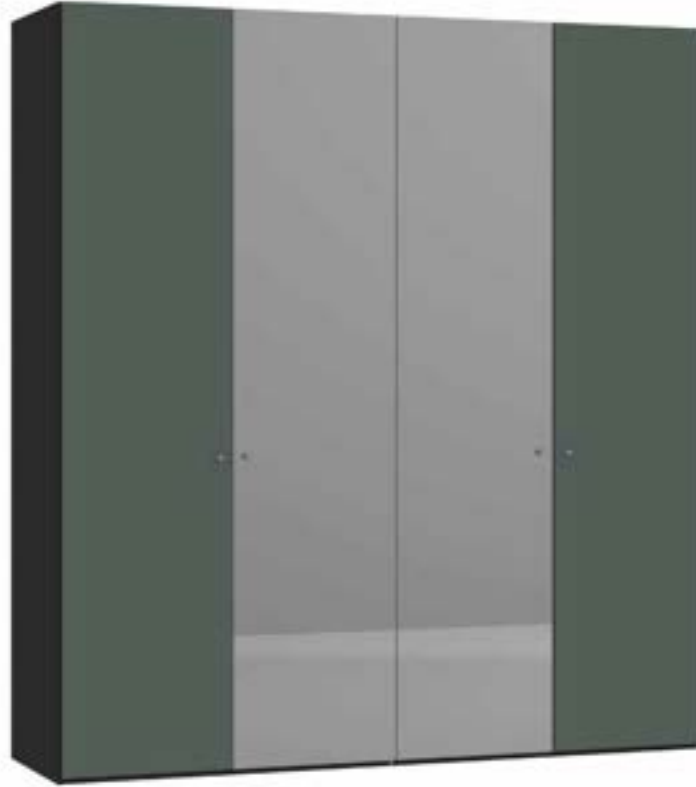

Front Glas Graugrün / Spiegel dunkel
Façade Verre gris-vert / Miroir foncé
Front Grey-green glass / Dark mirror
Front Glas grijsgroen / Spiegel donker

Korpus Corps Body Romp	Cremeweiss Blanc crème Cream white Crémewit	Novaschwarz Novanoir Novablack Novazwart	Premiumweiss Blanc premium Premium white Wit premium	Hellgrau matt Gris clair mat Light grey matt Grijs helder mat	Eichenstruktur Natur Structure chêne nature Oak structure natural Eikenstructuur natuur	Nougat Nougat Nougat Nougat
Spiegel dunkel Miroir foncé Dark mirror Spiegel donker						
152,2 cm	3300 131	3096 531	3102 731	3334 031	3388 431	3502 831
202,5 cm	3300 141	3096 541	3102 741	3334 041	3388 441	3502 841
202,5 cm	3300 142	3096 542	3102 742	3334 042	3388 442	3502 842
252,8 cm	3300 151	3096 551	3102 751	3334 051	3388 451	3502 851
303,1 cm	3300 161	3096 561	3102 761	3334 061	3388 461	3502 861

Im Preis inbegriffen: Knopfgriff, 1 Einlegeboden (16 mm) und 1 Kleiderstange pro Abteil
Inclus dans le prix: Bouton, 1 rayon (16 mm) et 1 tringle à habits par compartiment
Included in the price: Knob, 1 shelf (16 mm) and 1 clothes rail per element
In de prijs inbegrepen: Knopgreep, 1 plank (16 mm) en 1 kledingroede per vak