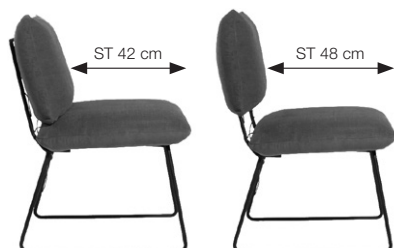

Ausführungen

Buche		Farb-Nr.
Geölt:	– naturfarben	P01
Lackiert:	– naturfarben matt (nicht für Stühle geeignet)	P11
	– walnussfarben dunkel	P42 NEU
	– grau matt	P43 NEU
	– walnussfarben matt	P44 NEU
	– light chalked white matt	P45 NEU
	– kolonialfarben matt	P46 NEU
	– ebony matt	P47 NEU

Eiche		Farb-Nr.
Geölt:	– naturfarben	E01
Lackiert:	– schwarz matt	E10
	– naturfarben matt	E11
	– tobacco matt	E23
	– ecru matt	E24
	– walnussfarben matt	E42 NEU
	– light sand matt	E44 NEU
	– dune matt	E45 NEU
	– warm umber matt	E46 NEU
	– graphite matt	E47 NEU
	– cappuccino matt	E48 NEU
	– carbone matt	E49 NEU
	– light chalked white matt	E78 NEU

Wildecke		Farb-Nr.
Geölt:	– naturfarben	W01
Lackiert:	– naturfarben matt	W11
	– rustical blackened matt	W10 NEU
	– rustical tobacco matt	W23
	– rustical ecru matt	W24
	– rustical walnussfaben matt	W42 NEU
	– rustical light sand matt	W44 NEU
	– rustical dune matt	W45 NEU
	– rustical warm umber matt	W46 NEU
	– rustical graphite matt	W47 NEU
	– rustical cappuccino matt	W48 NEU
	– rustical carbone matt	W49 NEU
	– rustical light chalked white matt	W78 NEU

Nussbaum		Farb-Nr.
Geölt:	– naturfarben	N01
Lackiert:	– naturfarben matt	N11
	– smoked matt	N12 NEU

Planungshinweise für Stühle

Beim Armlehnstuhl sind die Armlehnen an die Rückenlehne angenäht und bilden somit ein Element.

Programmübersicht

- Stühle Seite 3
- Bänke Seite 4
- Esstische mit fester Platte Seite 5
- Esstische mit Auszugsfunktion Seite 6

5 Jahre Garantie

Musterring Produkte werden durch regelmäßige Stichproben geprüft, um beste Qualität zu gewährleisten.

Der Umwelt zuliebe

Holz ist für viele Bereiche ein wichtiger und nachwachsender Rohstoff. Wir achten deshalb besonders darauf, dass Hölzer aus nachhaltigem Anbau verwendet werden und Verarbeitungsmethoden die Umwelt nicht unnötig belasten.

Die warentypischen Produkteigenschaften, Garantiebestimmungen, Sicherheits-, Gebrauchs- und Pflegeanweisungen sowie wichtige Hinweise zum Schutz Ihrer Fußböden entnehmen Sie bitte dem Musterring Möbel-Gütepäss (www.musterring.com). Für nutzungsbedingte Eindrücke oder Abriebspuren auf empfindlichen Böden wird keine Haftung übernommen.

Wellenbildung: Unter Einfluss von Körperwärme in Verbindung mit Körperdruck und Körperfeuchtigkeit kann sich das Bezugsmaterial dieser Stühle mehr oder minder dehnen und dadurch Wellen bilden. Es handelt sich um einen natürlichen Vorgang, der als Charaktereigenschaft leger verarbeiteter Sitzmöbel zu sehen ist.

Empfohlene Pflegesets (www.musterring-care.com):

- Stoffe: **3001** Textil- und Microfaser-Pflegeset
- Leder: **1001** Neuleder-Pflegeset 0 – 2 Jahre
  1002 Leder-Pflegeset mit UV-Schutz ab 2 Jahre
- Massivholz lackiert: **4003** Möbelreiniger ÖKO
- Massivholz geölt: **4002** Möbel-Pflegeöl neutral
  4004 Pflegeemulsion für Naturholz
- Metall: **4003** Möbelreiniger ÖKO

Stoffgruppen

- **II** = Hip Hop, Samba
- **III** = Orlando, Tampa
- **IV** = Berry, Bouclé, Genova, Mango
- **V** = Capri, Mystic, Otello, Sotega
- **VI** = Calvin, Hugo, Karl, Sotega Fls, Vera, Yves

Ledergruppen

- **2** = Montana
- **3** = Togo, Lomé

* **Achtung:** Stoffe nur pro lfm. lieferbar, Leder pro kompletter Haut ca. 4,5 m².