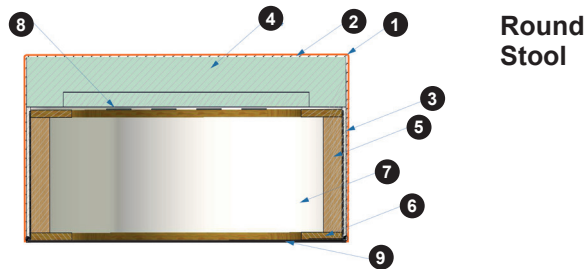

- 1 Bezug: Stoff
- 2 Watte 200g
- 3 Schaum T-18
- 4 Schaum HR-3532
- 5 Schnittholz
- 6 Sperrholzplatte
- 7 Karton
- 8 Gummigürtel

**Round
Stool**

- 1 Bezug: Stoff
- 2 Watte 200g
- 3 Schaum T-18
- 4 Schaum HR-3532
- 5 Schnittholz
- 6 Sperrholzplatte
- 7 Karton
- 8 Gummigürtel
- 9 Vigofil 60g