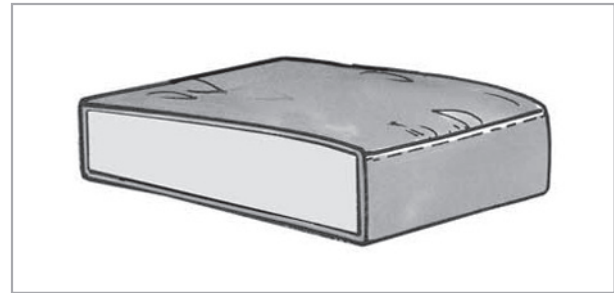

- 1 Bezug: Stoff
- 2 Watte 200g
- 3 Schaum T-18
- 4 Schaum HR-3532
- 5 Schnittholz
- 6 Sperrholzplatte
- 7 Karton
- 8 Gummigürtel

**Round
Stool**

- 1 Bezug: Stoff
- 2 Watte 200g
- 3 Schaum T-18
- 4 Schaum HR-3532
- 5 Schnittholz
- 6 Sperrholzplatte
- 7 Karton
- 8 Gummigürtel
- 9 Vigofil 60g

Programmübersicht

- Hocker

Seite 5

5 Jahre Garantie,
verbrieft im
set one Gütepass

1 Fußvariante

Höhe ca. 2,5 cm

Kunststoffgleiter

1 Sitzqualität