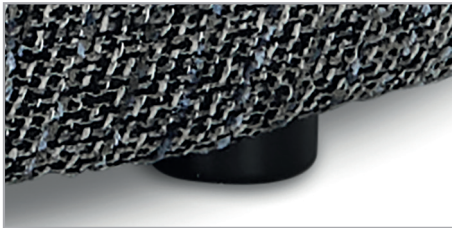

Programmübersicht

- Hocker

Seite 5

5 Jahre Garantie,
verbrieft im
set one Gütepass

1 Fußvariante

Höhe ca. 2,5 cm

Kunststoffgleiter

1 Sitzqualität