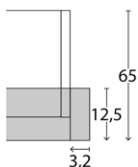

Draufsicht Schrank inkl. PPT-Rahmen (Maße in cm)