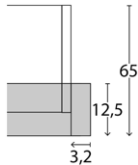

Passepartoutrahmen für Drehtüren- u. Funktionsschränke
mit und ohne Beleuchtung

Beschreibung	Maße in cm	Höhe 220,0 cm (für Schrankhöhe 216,0 cm)		Höhe 240,0 cm (für Schrankhöhe 236,0 cm)	
		Best.-Nr.	EUR	Best.-Nr.	EUR
Passepartoutrahmen ohne Beleuchtung B 2 x 3,2 cm T + 7 cm	für Schrankbreite 50,0 cm	B 56,4	900		916
	für Schrankbreite 100,0 cm	B 106,4	901		917
	für Schrankbreite 150,0 cm	B 156,4	902		918
	für Schrankbreite 200,0 cm	B 206,4	903		919
	für Schrankbreite 250,0 cm	B 256,4	904		920
	für Schrankbreite 300,0 cm	B 306,4	905		921
	für Schrankbreite 350,0 cm	B 356,4	906		922
	für Schrankbreite 400,0 cm	B 406,4 T 12,5	907		923
Umlaufende LED-Beleuchtung (optional) Aufpreis Nicht nachträglich einbaubar!	für Schrankbreite 50,0 cm	B 56,4	908		924
	für Schrankbreite 100,0 cm	B 106,4	909		925
	für Schrankbreite 150,0 cm	B 156,4	910		926
	für Schrankbreite 200,0 cm	B 206,4	911		927
	für Schrankbreite 250,0 cm	B 256,4	912		928
	für Schrankbreite 300,0 cm	B 306,4	913		929
	für Schrankbreite 350,0 cm	B 356,4	914		930
	für Schrankbreite 400,0 cm	B 406,4 T 12,5	915		931

Draufsicht Schrank inkl. PPT-Rahmen (Maße in cm)