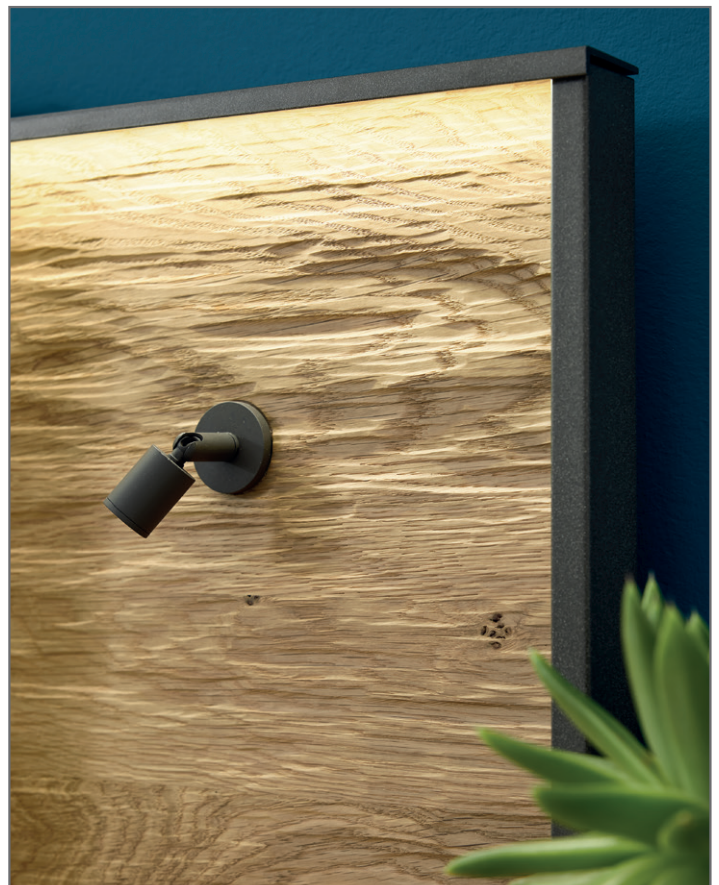

Paneele

für Konsolen

	Beschreibung		Best.-Nr.	EUR
	Paneel für Konsole, in massiv mit Struktur B 30, H 45, T 3,5 cm	Stück links Stück rechts Paar	128 129 130	
	Paneel für Konsole, in massiv mit Struktur, mit schwenkbarem Punktstrahler B 30, H 45, T 3,5 cm	Stück links Stück rechts Paar	131 132 133	
	Indirekte LED-Beleuchtung für Konsolen-Paneele  <b>Nicht nachträglich einbaubar!</b> B 1, H 1, T 28 cm	Stück Paar	134 135	