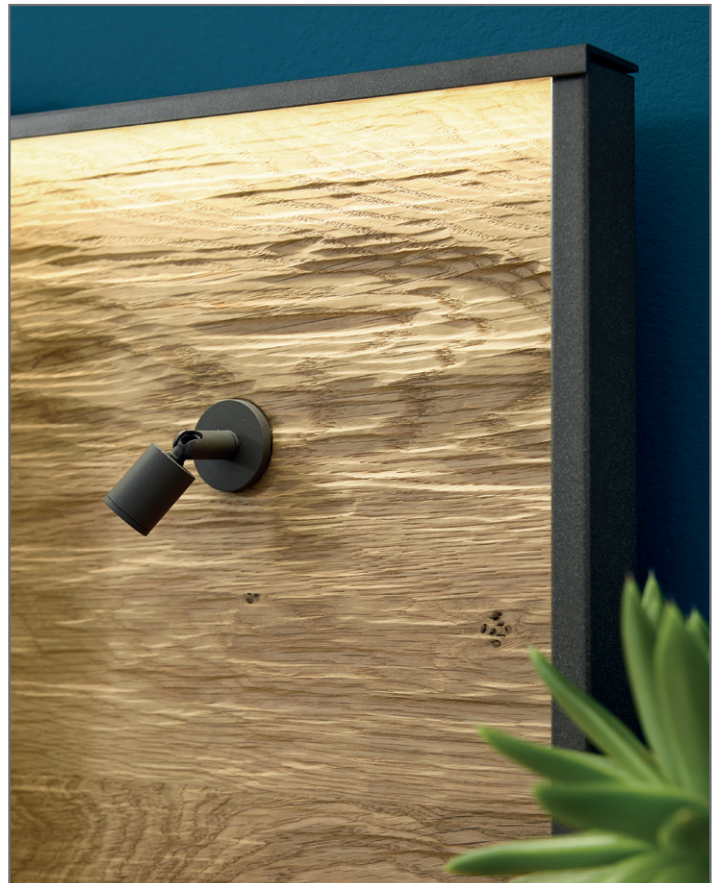

Paneele

für Konsolen

	Beschreibung		Best.-Nr.	EUR
	Paneel für Konsole, in massiv mit Struktur B 30, H 45, T 3,5 cm	Stück links Stück rechts Paar	128 129 130	
	Paneel für Konsole, in massiv mit Struktur, <b>mit schwenkbarem Punktstrahler</b> B 30, H 45, T 3,5 cm	Stück links Stück rechts Paar	131 132 133	
	Indirekte LED-Beleuchtung für Konsolen-Paneele  <b>Nicht nachträglich einbaubar!</b> B 1, H 1, T 28 cm	Stück Paar	134 135	