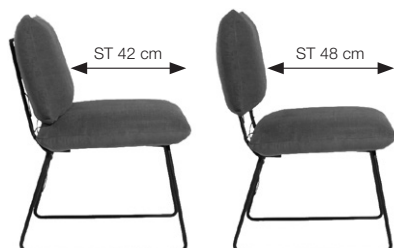

Ausführungen

Buche		Farb-Nr.
Geölt:	– naturfarben	P01
Lackiert:	– naturfarben matt (nicht für Stühle geeignet)	P11
	– walnussfarben dunkel	P42 NEU
	– grau matt	P43 NEU
	– walnussfarben matt	P44 NEU
	– light chalked white matt	P45 NEU
	– kolonialfarben matt	P46 NEU
	– ebony matt	P47 NEU

Eiche		Farb-Nr.
Geölt:	– naturfarben	E01
Lackiert:	– schwarz matt	E10
	– naturfarben matt	E11
	– tobacco matt	E23
	– ecru matt	E24
	– walnussfarben matt	E42 NEU
	– light sand matt	E44 NEU
	– dune matt	E45 NEU
	– warm umber matt	E46 NEU
	– graphite matt	E47 NEU
	– cappuccino matt	E48 NEU
	– carbone matt	E49 NEU
	– light chalked white matt	E78 NEU

Wildecke		Farb-Nr.
Geölt:	– naturfarben	W01
Lackiert:	– naturfarben matt	W11
	– rustical blackened matt	W10 NEU
	– rustical tobacco matt	W23
	– rustical ecru matt	W24
	– rustical walnussfarben matt	W42 NEU
	– rustical light sand matt	W44 NEU
	– rustical dune matt	W45 NEU
	– rustical warm umber matt	W46 NEU
	– rustical graphite matt	W47 NEU
	– rustical cappuccino matt	W48 NEU
	– rustical carbone matt	W49 NEU
	– rustical light chalked white matt	W78 NEU

Nussbaum		Farb-Nr.
Geölt:	– naturfarben	N01
Lackiert:	– naturfarben matt	N11
	– smoked matt	N12 NEU

Planungshinweise für Stühle

Beim Armlehnstuhl sind die Armlehnen an die Rückenlehne angenäht und bilden somit ein Element.

Programmübersicht

- Stühle Seite 3
- Bänke Seite 4
- Esstische mit fester Platte Seite 5
- Esstische mit Auszugsfunktion Seite 6

5 Jahre Garantie

Musterring Produkte werden durch regelmäßige Stichproben geprüft, um beste Qualität zu gewährleisten.

Der Umwelt zuliebe

Holz ist für viele Bereiche ein wichtiger und nachwachsender Rohstoff. Wir achten deshalb besonders darauf, dass Hölzer aus nachhaltigem Anbau verwendet werden und Verarbeitungsmethoden die Umwelt nicht unnötig belasten.

Die warentypischen Produkteigenschaften, Garantiebestimmungen, Sicherheits-, Gebrauchs- und Pflegeanweisungen sowie wichtige Hinweise zum Schutz Ihrer Fußböden entnehmen Sie bitte dem Musterring Möbel-Gütepäss (www.musterring.com). Für nutzungsbedingte Eindrücke oder Abriebspuren auf empfindlichen Böden wird keine Haftung übernommen.

Wellenbildung: Unter Einfluss von Körperwärme in Verbindung mit Körperdruck und Körperfeuchtigkeit kann sich das Bezugsmaterial dieser Stühle mehr oder minder dehnen und dadurch Wellen bilden. Es handelt sich um einen natürlichen Vorgang, der als Charaktereigenschaft leger verarbeiteter Sitzmöbel zu sehen ist.

Empfohlene Pflegesets (www.musterring-care.com):

- Stoffe: **3001** Textil- und Microfaser-Pflegeset
- Leder: **1001** Neuleder-Pflegeset 0 – 2 Jahre
  1002 Leder-Pflegeset mit UV-Schutz ab 2 Jahre
- Massivholz lackiert: **4003** Möbelreiniger ÖKO
- Massivholz geölt: **4002** Möbel-Pflegeöl neutral
  4004 Pflegeemulsion für Naturholz
- Metall: **4003** Möbelreiniger ÖKO

Stoffgruppen

- **II** = Hip Hop, Samba
- **III** = Orlando, Tampa
- **IV** = Berry, Bouclé, Genova, Mango
- **V** = Capri, Mystic, Otello, Sotega
- **VI** = Calvin, Hugo, Karl, Sotega Fls, Vera, Yves

Ledergruppen

- **2** = Montana
- **3** = Togo, Lomé

* **Achtung:** Stoffe nur pro lfm. lieferbar, Leder pro kompletter Haut ca. 4,5 m².