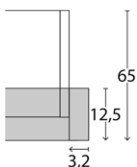

Draufsicht Schrank
inkl. PPT-Rahmen (Maße in cm)