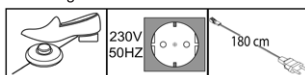

Dieses Produkt enthält Lichtquellen
der Energieeffizienzklasse F.