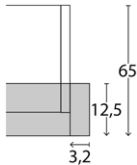

Passepartoutrahmen für Drehtüren- u. Funktionsschränke mit und ohne Beleuchtung

Beschreibung	Maße in cm	Höhe 220,0 cm (für Schrankhöhe 216,0 cm)		Höhe 240,0 cm (für Schrankhöhe 236,0 cm)	
		Best.-Nr.	EUR	Best.-Nr.	EUR
Passepartoutrahmen ohne Beleuchtung B 2 x 3,2 cm T + 7 cm	für Schrankbreite 50,0 cm	B 56,4	900		916
	für Schrankbreite 100,0 cm	B 106,4	901		917
	für Schrankbreite 150,0 cm	B 156,4	902		918
	für Schrankbreite 200,0 cm	B 206,4	903		919
	für Schrankbreite 250,0 cm	B 256,4	904		920
	für Schrankbreite 300,0 cm	B 306,4	905		921
	für Schrankbreite 350,0 cm	B 356,4	906		922
	für Schrankbreite 400,0 cm	B 406,4 T 12,5	907		923
Umlaufende LED- Beleuchtung (optional) Aufpreis Nicht nachträglich einbaubar!	für Schrankbreite 50,0 cm	B 56,4	908		924
	für Schrankbreite 100,0 cm	B 106,4	909		925
	für Schrankbreite 150,0 cm	B 156,4	910		926
	für Schrankbreite 200,0 cm	B 206,4	911		927
	für Schrankbreite 250,0 cm	B 256,4	912		928
	für Schrankbreite 300,0 cm	B 306,4	913		929
	für Schrankbreite 350,0 cm	B 356,4	914		930
	für Schrankbreite 400,0 cm	B 406,4 T 12,5	915		931

Draufsicht Schrank
inkl. PPT-Rahmen (Maße in cm)