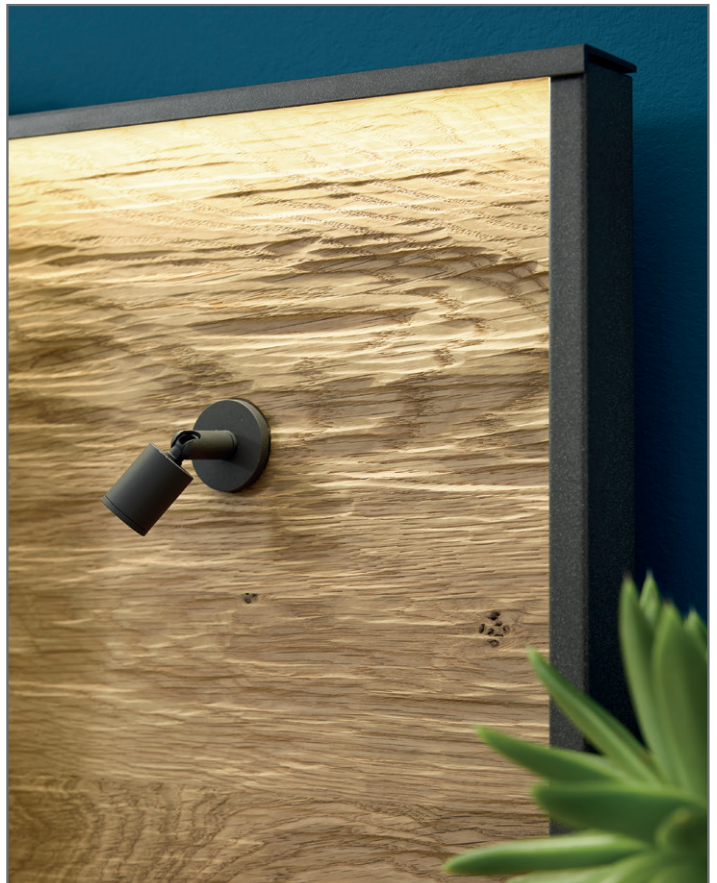

Paneele

für Konsolen

	Beschreibung		Best.-Nr.	EUR
	Paneel für Konsole, in massiv mit Struktur B 30, H 45, T 3,5 cm	Stück links Stück rechts Paar	128 129 130	
	Paneel für Konsole, in massiv mit Struktur, mit schwenkbarem Punktstrahler B 30, H 45, T 3,5 cm	Stück links Stück rechts Paar	131 132 133	
	Indirekte LED-Beleuchtung für Konsolen-Paneele  <b>Nicht nachträglich einbaubar!</b> B 1, H 1, T 28 cm	Stück Paar	134 135	