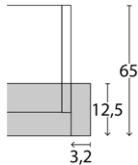

Passepartoutrahmen für Drehtüren- u. Funktionsschränke mit und ohne Beleuchtung

Beschreibung	Maße in cm	Höhe 220,0 cm (für Schrankhöhe 216,0 cm)		Höhe 240,0 cm (für Schrankhöhe 236,0 cm)	
		Best.-Nr.	EUR	Best.-Nr.	EUR
Passepartoutrahmen ohne Beleuchtung B 2 x 3,2 cm T + 7 cm	für Schrankbreite 50,0 cm	B 56,4	900		916
	für Schrankbreite 100,0 cm	B 106,4	901		917
	für Schrankbreite 150,0 cm	B 156,4	902		918
	für Schrankbreite 200,0 cm	B 206,4	903		919
	für Schrankbreite 250,0 cm	B 256,4	904		920
	für Schrankbreite 300,0 cm	B 306,4	905		921
	für Schrankbreite 350,0 cm	B 356,4	906		922
	für Schrankbreite 400,0 cm	B 406,4 T 12,5	907		923
Umlaufende LED- Beleuchtung (optional) Aufpreis Nicht nachträglich einbaubar!	für Schrankbreite 50,0 cm	B 56,4	908		924
	für Schrankbreite 100,0 cm	B 106,4	909		925
	für Schrankbreite 150,0 cm	B 156,4	910		926
	für Schrankbreite 200,0 cm	B 206,4	911		927
	für Schrankbreite 250,0 cm	B 256,4	912		928
	für Schrankbreite 300,0 cm	B 306,4	913		929
	für Schrankbreite 350,0 cm	B 356,4	914		930
	für Schrankbreite 400,0 cm	B 406,4 T 12,5	915		931

Draufsicht Schrank
inkl. PPT-Rahmen (Maße in cm)