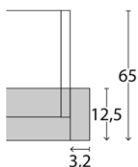

Draufsicht Schrank
inkl. PPT-Rahmen (Maße in cm)