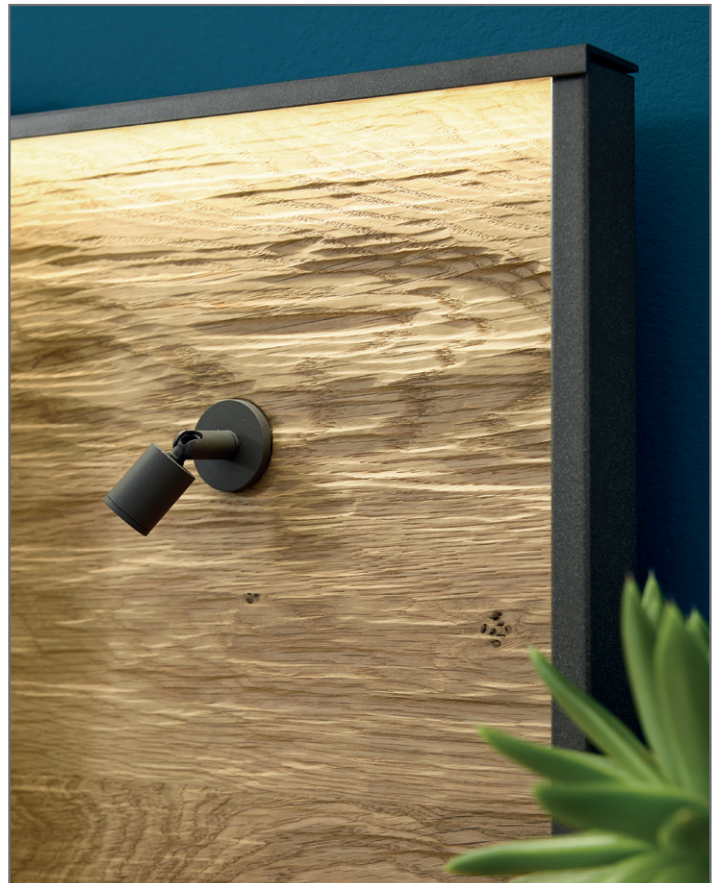

Paneele

für Konsolen

	Beschreibung		Best.-Nr.	EUR
	Paneel für Konsole, in massiv mit Struktur B 30, H 45, T 3,5 cm	Stück links Stück rechts Paar	128 129 130	
	Paneel für Konsole, in massiv mit Struktur, mit schwenkbarem Punktstrahler B 30, H 45, T 3,5 cm	Stück links Stück rechts Paar	131 132 133	
	Indirekte LED-Beleuchtung für Konsolen-Paneele Nicht nachträglich einbaubar! B 1, H 1, T 28 cm	Stück Paar	134 135