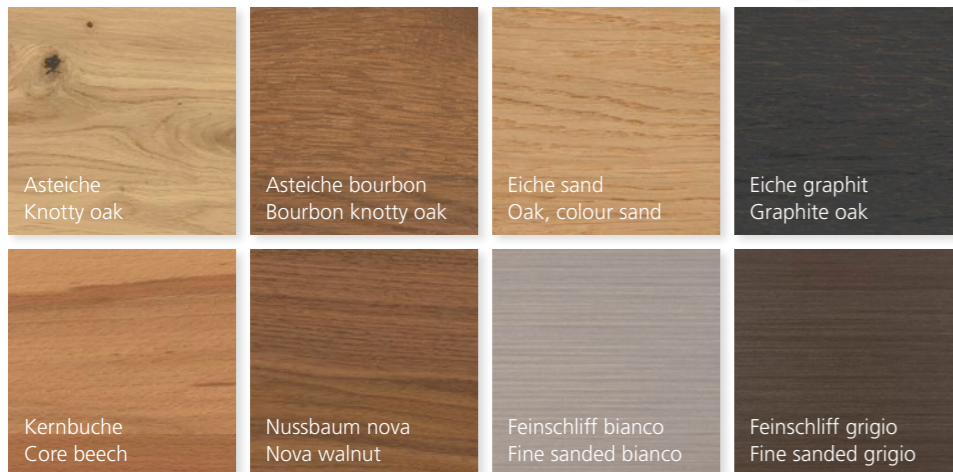

Möbel LETZ

Finden und Wohlfühlen

Typenplan

Kara-Frame-Dielen von Musterring - Garderobenset Lack weiß

Wichtiger Hinweis für Sie

Etwaige Hinweise des Herstellers in dieser Produktinformation, die sich auf die Gewährleistung beziehen, haben für Sie keinerlei Bindungswirkung und können von Ihnen ignoriert werden. Ihre gesetzlichen Gewährleistungsrechte als Verbraucher uns gegenüber, als Ihrem Verkäufer, werden dadurch in keiner Weise berührt oder eingeschränkt. Sie können sich wegen aller Mängel jederzeit an uns wenden. Darüber hinaus gehende Herstellergarantien bleiben

Echtholzfuerniere Real wood veneers

Kristallbuche
Crystal beech

Deepline: Paneelsystem in allen Holz- und Mattlackvarianten Panel system in all wood and matt lacquer variants

Lackfarben in Matt oder Hochglanz Lacquer colours in matt or high gloss

INFORMATION

- ▶ **Korpussystem**
 - 9 verschiedene Höhen
 - Bis 5 Raster Höhe in 2 Tiefen
- ▶ **Wangensystem**
 - Höhe bis 427,7 cm in 2 Tiefen
- ▶ **Frontausführungen und Korpusse außen**
 - Echtholzfuerniere
 - Lackfarben in Matt oder Hochglanz
 - Holz und Lack auch in Kombination
- ▶ **Korpusse innen** in Nachbildung
- ▶ **Standard-Vitrinenrückwände** in Korpusfarbe (Nachbildung), auf Wunsch in abweichender Ausführung
- ▶ **Standard-Vitrineneinlegeböden** aus Klarglas, auf Wunsch in Holz
- ▶ **Griffvarianten**
 - Push-to-open (Standard)
 - Griffleiste
 - Griff (edelstahlfarbig, in Chrom, Schwarz-matt, Weißmatt, Wollweiß matt und in allen lieferbaren Lackausführungen)
- ▶ **Besonderheiten**
 - Paneelsystem „Deepline“
 - Bei Standardelementen optional Kufen, außer bei 6-Raster-Elementen
 - LED-Einbaustrahler
 - Funkfernbedienung für Beleuchtungen
 - Schubladen mit Selbstenzug und Soft-Abstoppung
 - Sonderanfertigungen, u. a. Breiten- und Tiefenkürzungen
 - Umfangreiches Zubehör