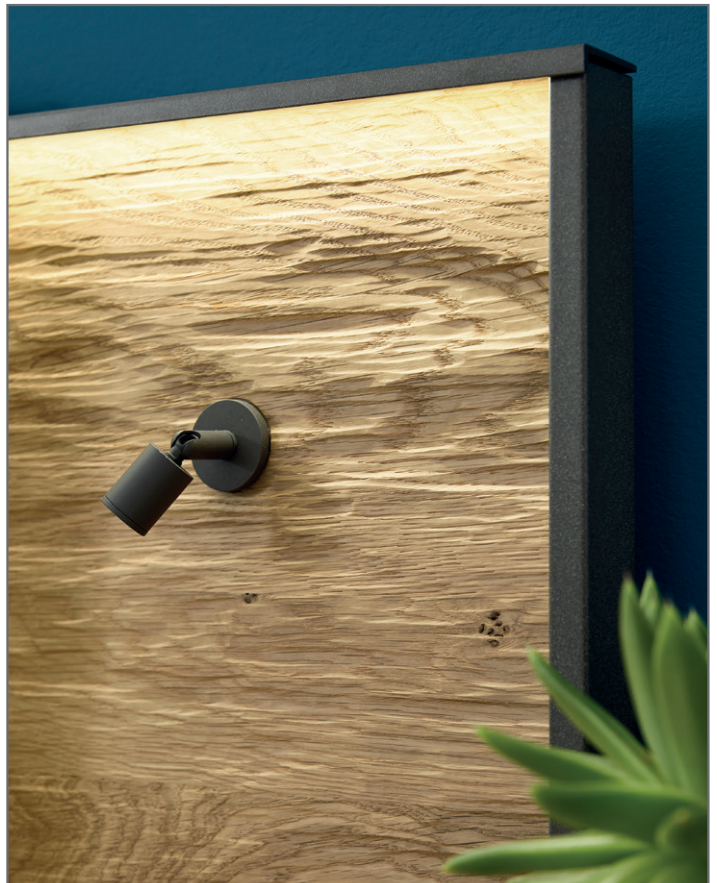

Paneele

für Konsolen

	Beschreibung		Best.-Nr.	EUR
	Paneel für Konsole, in massiv mit Struktur B 30, H 45, T 3,5 cm	Stück links Stück rechts Paar	128 129 130	
	Paneel für Konsole, in massiv mit Struktur, <b>mit schwenkbarem Punktstrahler</b> B 30, H 45, T 3,5 cm	Stück links Stück rechts Paar	131 132 133	
	Indirekte LED-Beleuchtung für Konsolen-Paneele  <b>Nicht nachträglich einbaubar!</b> B 1, H 1, T 28 cm	Stück Paar	134 135	