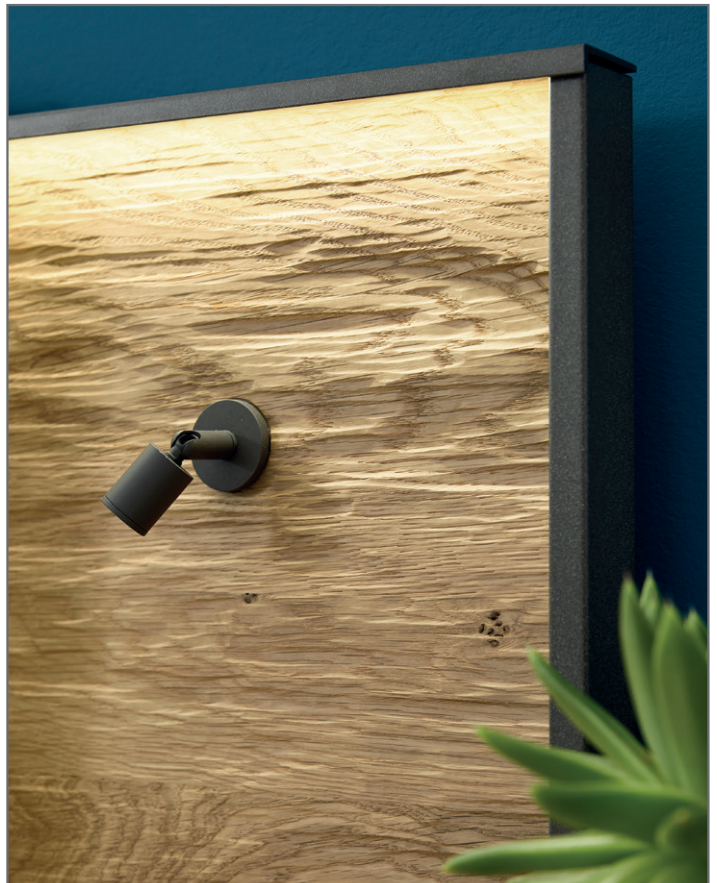

Paneele

für Konsolen

	Beschreibung		Best.-Nr.	EUR
	Paneel für Konsole, in massiv mit Struktur B 30, H 45, T 3,5 cm	Stück links Stück rechts Paar	128 129 130	
	Paneel für Konsole, in massiv mit Struktur, mit schwenkbarem Punktstrahler B 30, H 45, T 3,5 cm	Stück links Stück rechts Paar	131 132 133	
	Indirekte LED-Beleuchtung für Konsolen-Paneele Nicht nachträglich einbaubar! B 1, H 1, T 28 cm	Stück Paar	134 135