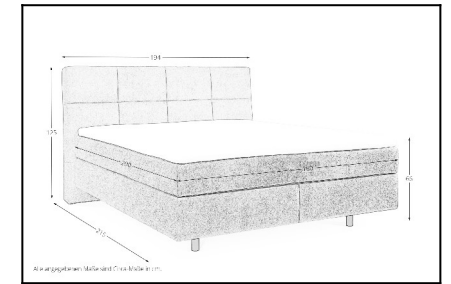

Deluxe Edition von Femira

Ausführung

Kopfteil: mit Rechteck-Steppung

Fuß: Schwebeoptik

Box: Unterfederung fix in geradem Design, Taschen-Federkern

Matratze: TFK500 - 7-Zonen-Taschen-Federkern-Matratze mit symmetrischer Zoneneinteilung ca. 500 Federn auf 2 m², komfortable Polsterabdeckung aus elastischem Komfortschaum, Bezug seitlich stoffbezogen, abnehmbar und reinigungsfähig, aber nicht waschbar
*Partnermatratze - 2 Kerne in einem Bezug

Topper: KS - Kaltschaum, Bezug Stretch (abnehm- und waschbar bis 60 °C, nicht trocknergeeignet)

Maße ca. in cm

Breite	194
Höhe	125
Länge	215
Liegehöhe	66
Liegefläche	180 x 200